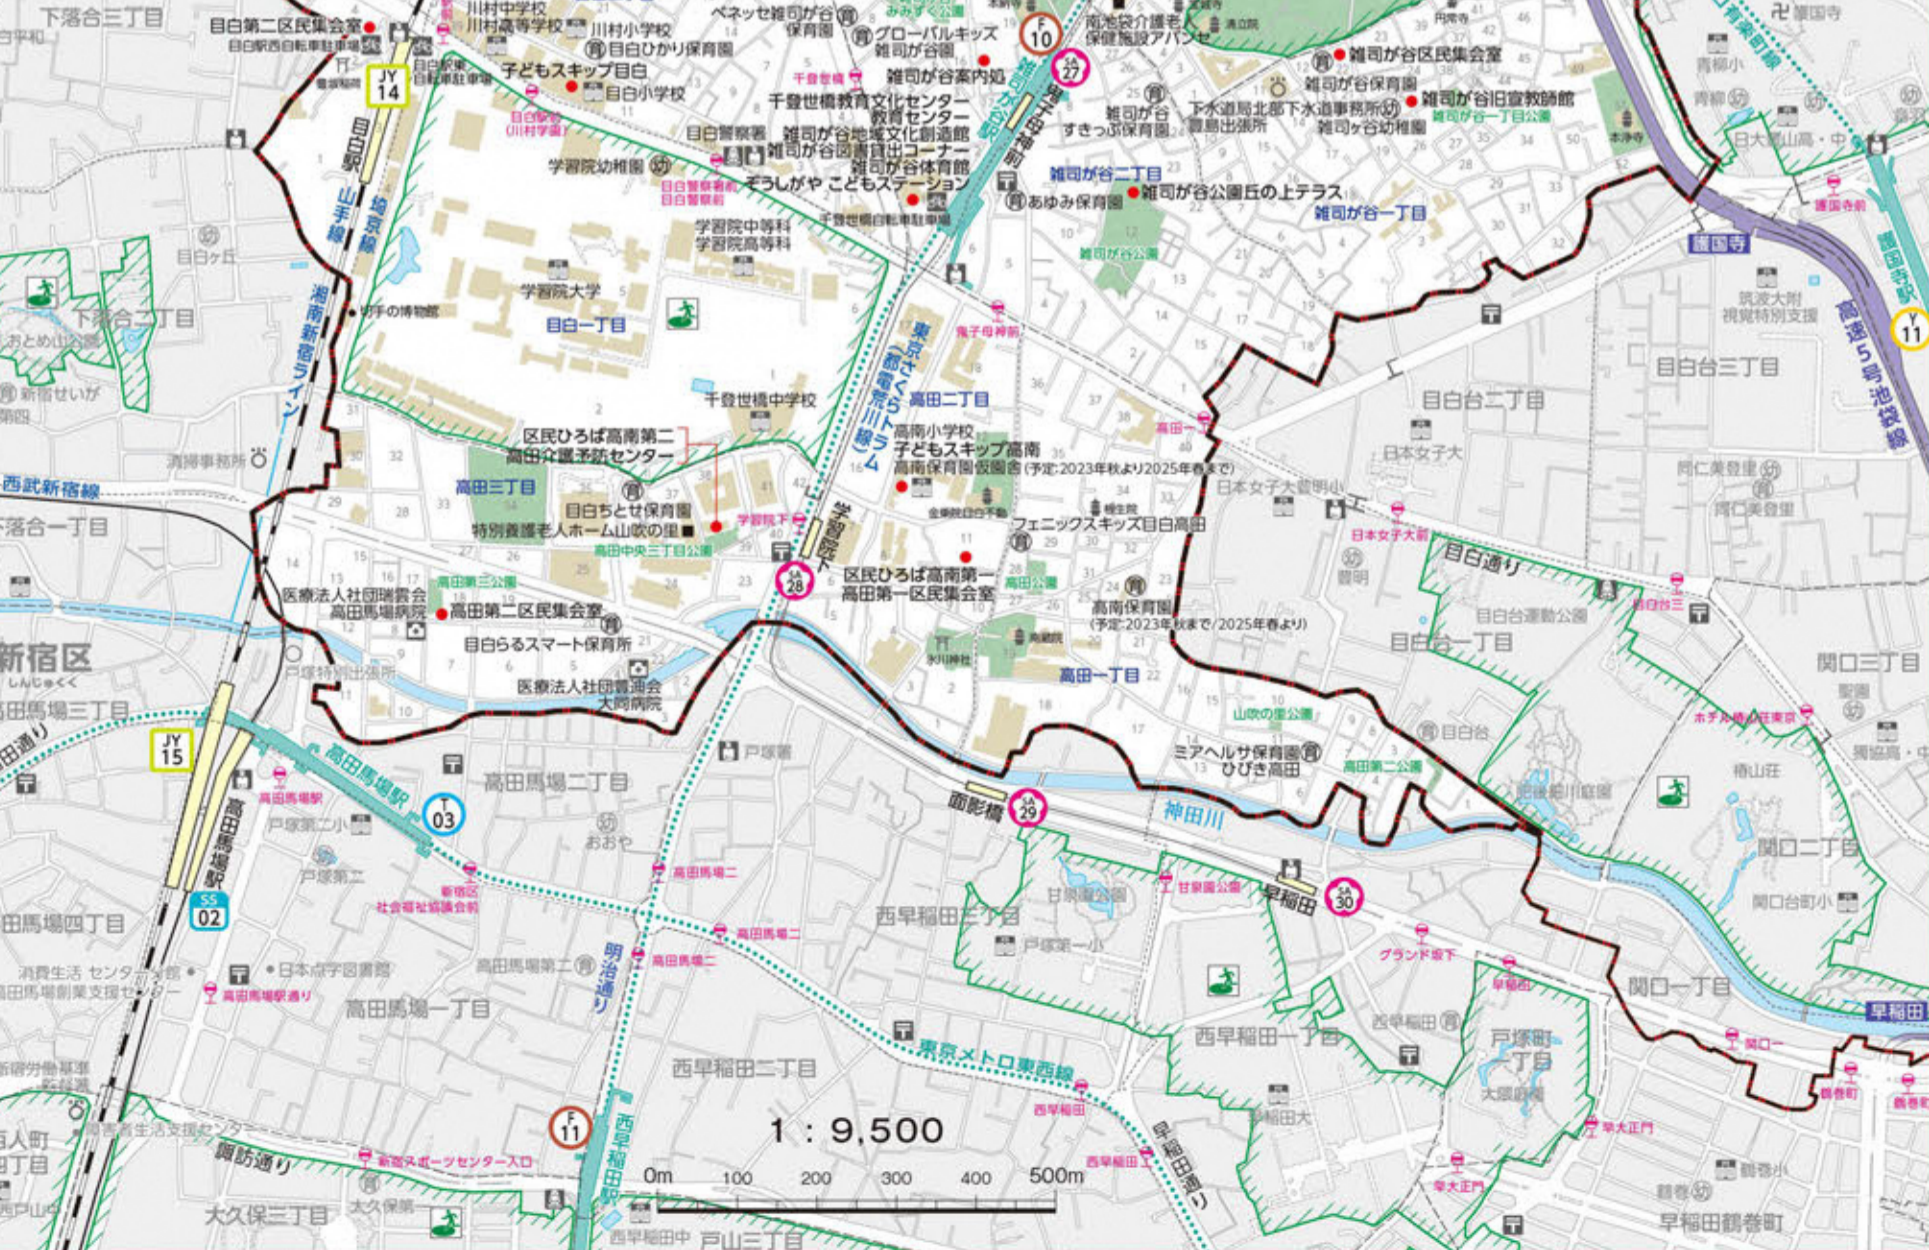

豊島区案内図

凡例

区界	区役所	警察署・交番	幼稚園	避難場所
町界	区民事務所	消防署・消防出張所	保育園・保育施設	公園・緑地
丁目界	区の施設	郵便局	救急医療機関(病院)	
都・国・民間の施設	観光案内所	その他の官公庁	大学・短大 小・中学校・高校	バス停
自動車駐車場				

※新設・改廃等はすべて予定です。

アプリ(Avenza Maps)を使って スマホやタブレットで閲覧できます!

Avenza Mapsは世界中のフリーマップがダウンロードできるアプリです。この案内図はAvenza Mapsを使うことで常に持ち歩くことが可能です。外出時に被災した時など、オフラインで最新の避難場所等が探せるので、非常時の備えに携帯する事をお勧めします。

アプリはAvenza Mapsで検索するが、以下の二次元コードからダウンロードが可能です。

地図はアプリ内の地図の追加から、以下の二次元コードを読み取るか、ストアから「豊島区」を検索することで、ダウンロードが可能です。

アプリのダウンロードは、地図のダウンロードは

1 : 9,500