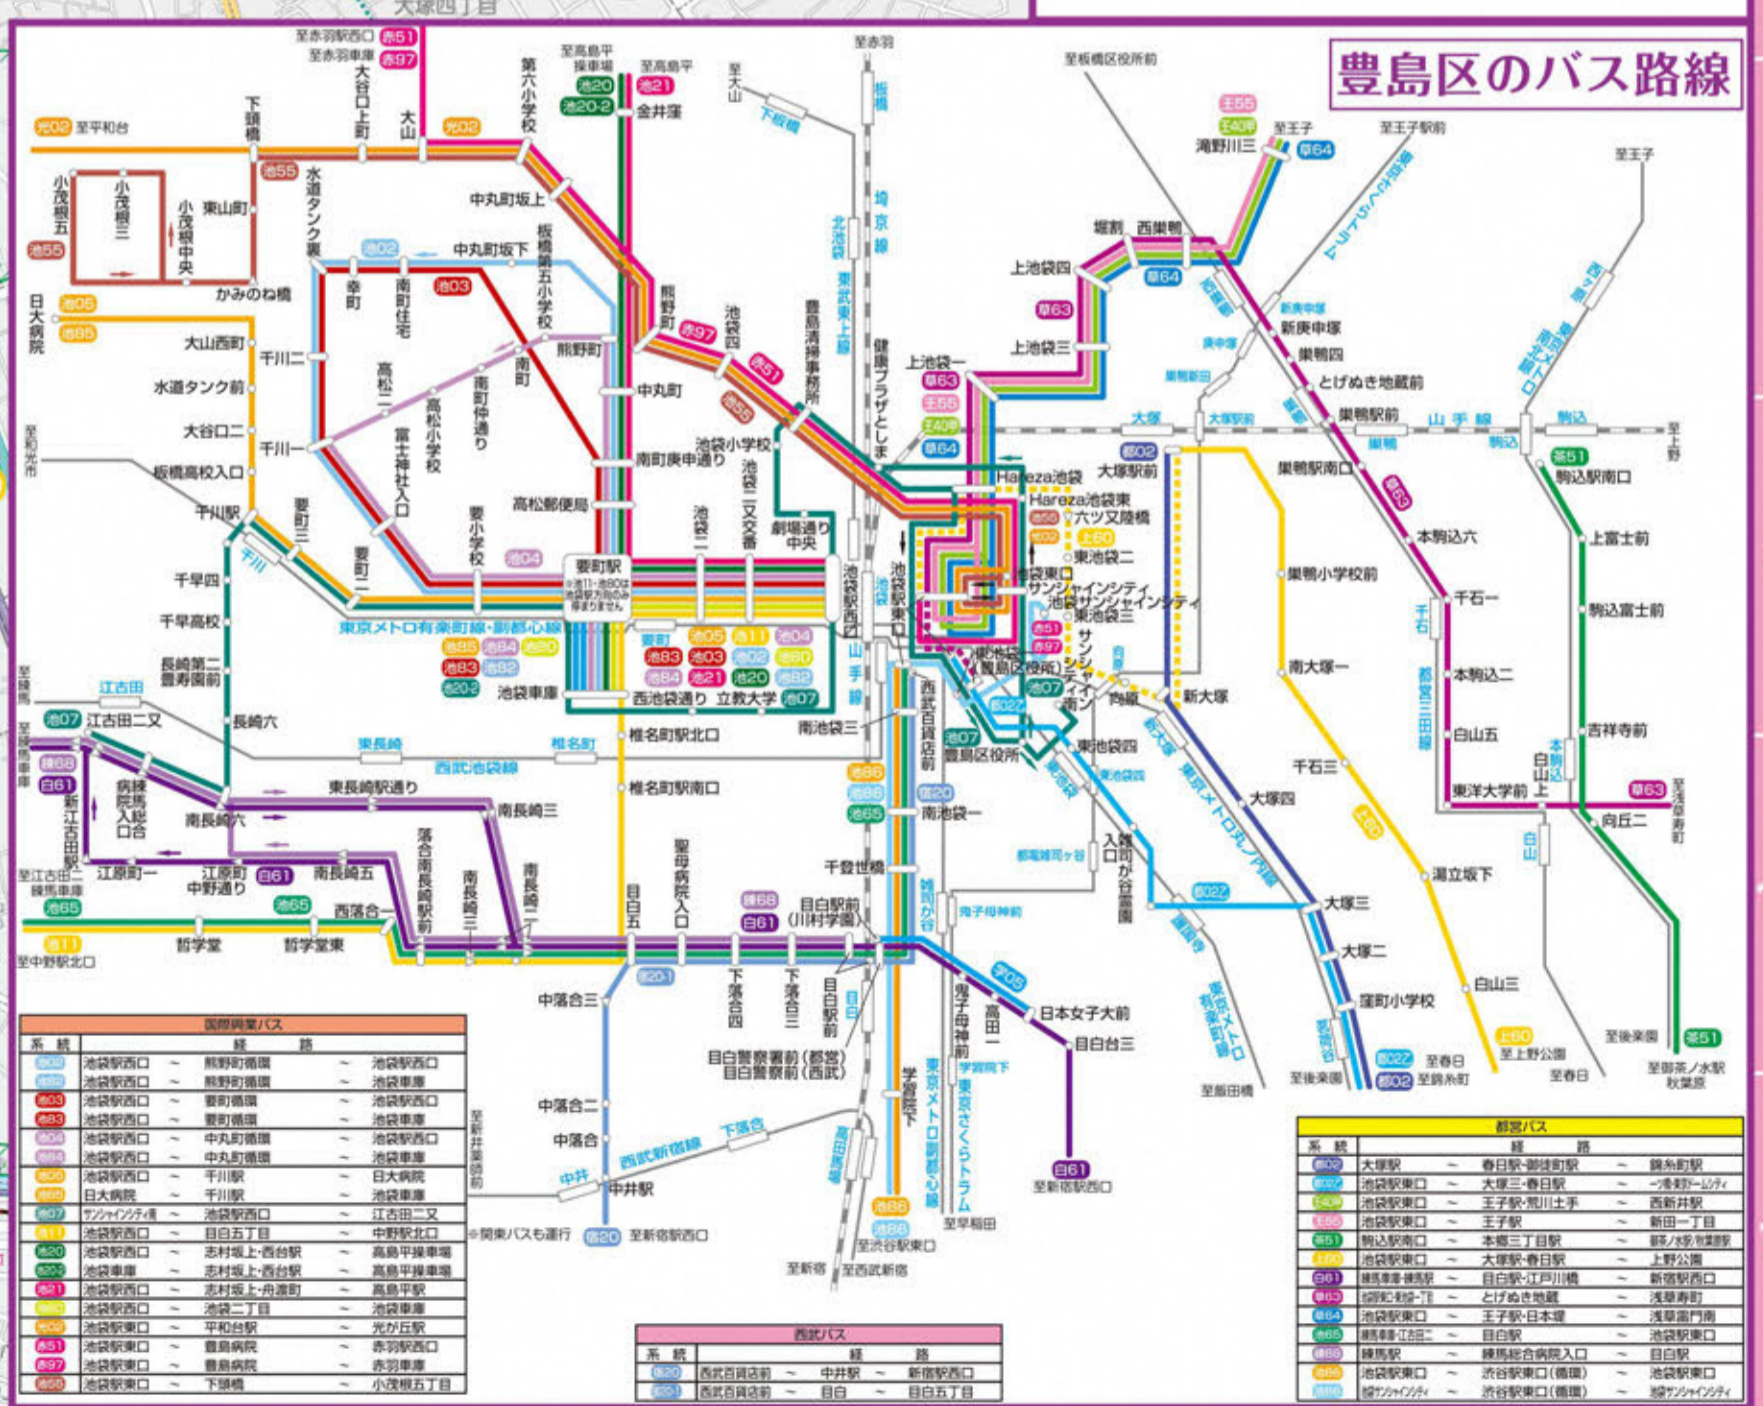

豊島区案内図

凡例

区界	区役所	警察署・交番	幼稚園	避難場所
町界	区民事務所	消防署・消防出張所	保育園・保育施設	公園・緑地
丁目界	区の施設	郵便局	救急医療機関(病院)	
都・国・民間の施設	観光案内所	その他の官公庁	大学・短大 小・中学校・高校	バス停
自動車駐車場				

※新設・改廃等はすべて予定です。

アプリ(Avenza Maps)を使って スマホやタブレットで閲覧できます!

Avenza Mapsは世界中のフリーマップがダウンロードできるアプリです。この案内図はAvenza Mapsを使うことで常に持ち歩くことが可能です。外出時に被災した時など、オフラインで最新の避難場所等が探せるので、非常時の備えに携帯する事をお勧めします。

アプリはAvenza Mapsで検索するが、以下の二次元コードからダウンロードが可能です。

地図はアプリ内の地図の追加から、以下の二次元コードを読み取るか、ストアから「豊島区」を検索することで、ダウンロードが可能です。

アプリのダウンロードは、地図のダウンロードは

1 : 9,500