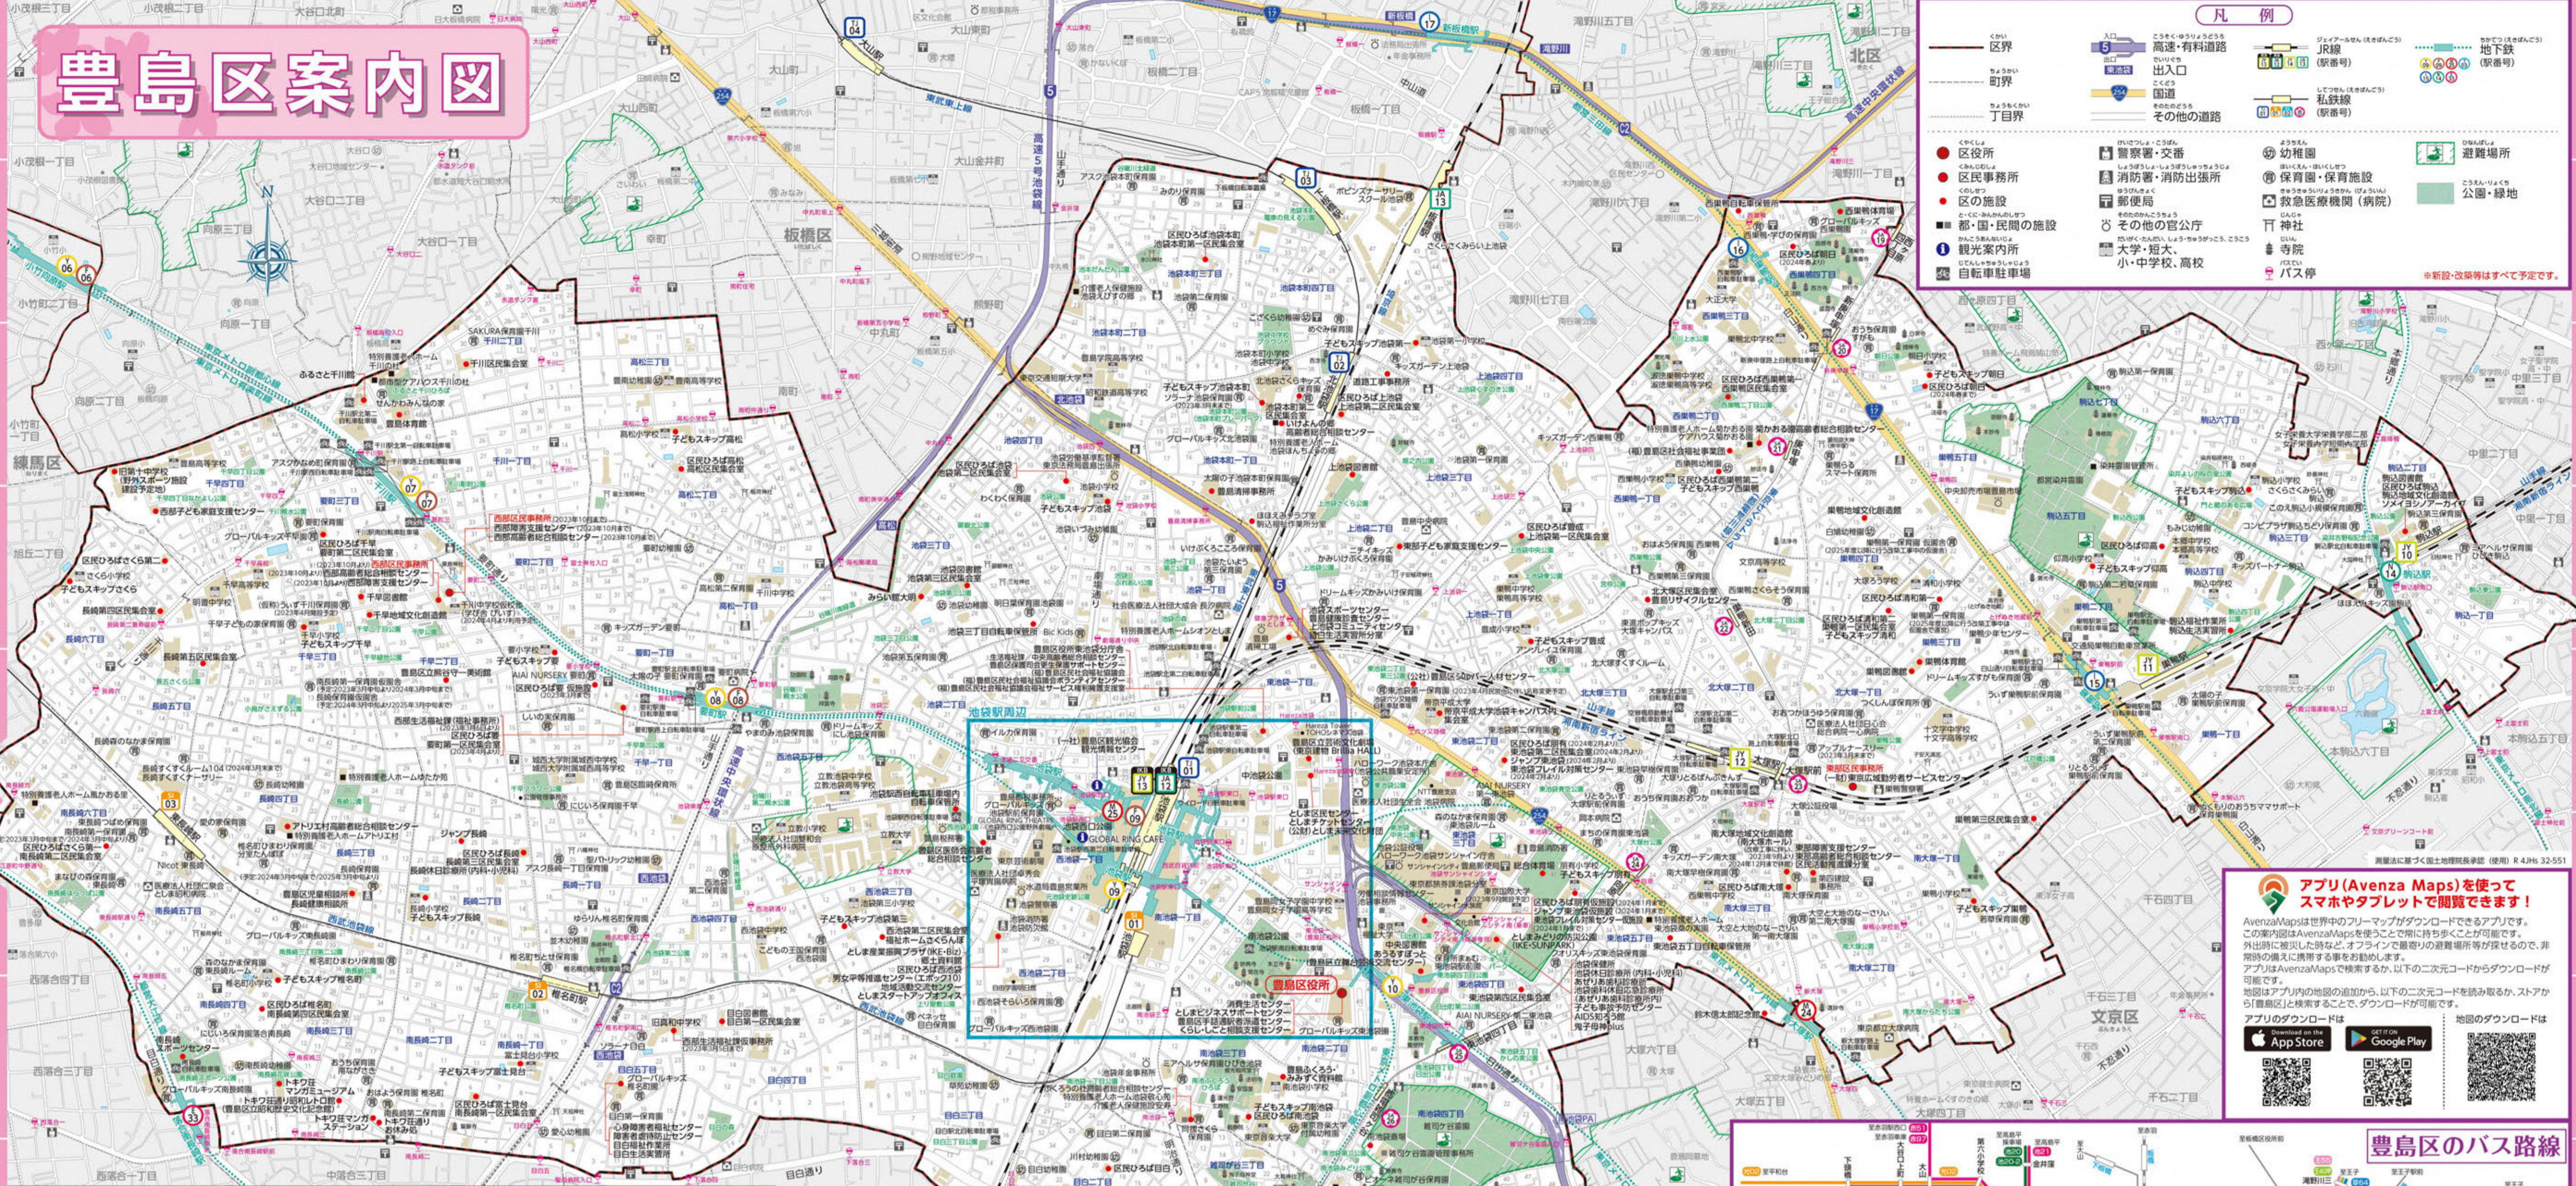

豊島区案内図

凡例

区界	区役所	警察署・交番	幼稚園	避難場所
町界	区民事務所	消防署・消防出張所	保育園・保育施設	公園・緑地
丁目界	区の施設	郵便局	救急医療機関(病院)	
都・国・民間の施設	観光案内所	その他の官公庁	大学・短大 小・中学校・高校	バス停
自動車駐車場				

※新設・改廃等はすべて予定です。

アプリ(Avenza Maps)を使って スマホやタブレットで閲覧できます!

Avenza Mapsは世界中のフリーマップがダウンロードできるアプリです。この案内図はAvenza Mapsを使うことで常に持ち歩くことが可能です。外出時に被災した時など、オフラインで最新の避難場所等が探せるので、非常時の備えに携帯する事をお勧めします。

アプリはAvenza Mapsで検索するが、以下の二次元コードからダウンロードが可能です。

地図はアプリ内の地図の追加から、以下の二次元コードを読み取るか、ストアから「豊島区」を検索することで、ダウンロードが可能です。

アプリのダウンロードは、地図のダウンロードは

1 : 9,500