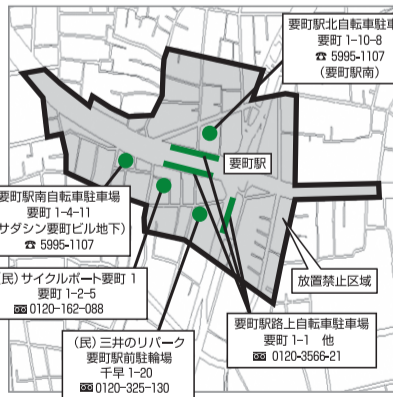

下板橋駅周辺

板橋駅周辺

北池袋駅周辺

千川駅周辺

要町駅周辺

池袋西口周辺

東長崎駅周辺

落合南長崎駅周辺

椎名町駅周辺

西巣鴨・新庚申塚周辺

池袋東口周辺

目白駅周辺