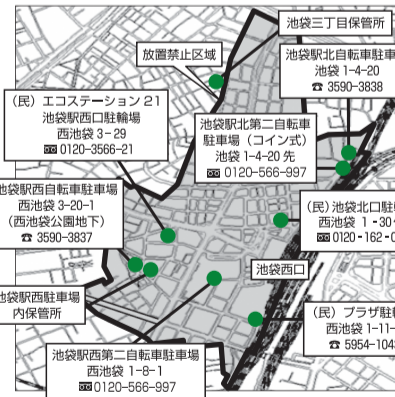

下板橋駅周辺

板橋駅周辺

北池袋駅周辺

千川駅周辺

要町駅周辺

池袋西口周辺

東長崎駅周辺

落合南長崎駅周辺

椎名町駅周辺

西巣鴨・新庚申塚周辺

池袋東口周辺

目白駅周辺