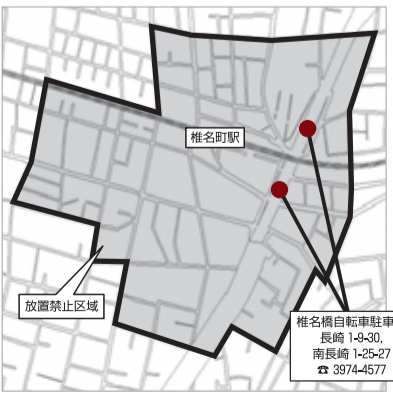

駐輪施設・放置禁止区域地図

自転車の放置は やめましょう

路上に放置された自転車は歩行者やほかの交通の妨げになります。
区では駅周辺を「放置禁止区域」に指定し、路上に置かれた自転車などに警告札を貼付し、その後も移動がなかったものを撤去しています。
☎放置自転車対策グループ☎3981-2169

下板橋駅周辺

板橋駅周辺

北池袋駅周辺

千川駅周辺

要町駅周辺

池袋駅西口周辺

東長崎駅周辺

落合南長崎駅周辺

椎名町駅周辺

西巣鴨駅・新庚申塚周辺

池袋駅東口周辺

目白駅周辺