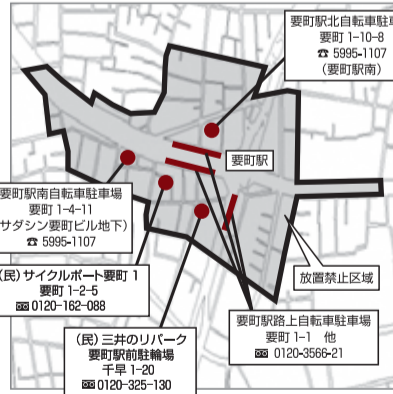

②パソコン&iPad&スマホ教室…③無料パソコン体験教室/6月15日(木) 午後0時45分～2時15分、④パソコン入門(全4回)/6月7～28日 水曜日 午後3時～4時30分◇5,900円、⑤初級ワード(全4回)/6月6～27日 火曜日 午後3時～4時30分、⑥初級エクセル(全4回)/6月3～24日 土曜日 午後0時45分～

放置自転車の撤去には、1台あたり保管料5,000円に対して、約15,000円の費用がかかっています。自転車を放置しないように、お近

駐輪施設・放置禁止区域地図

自転車の放置は やめましょう

路上に放置された自転車は歩行者やほかの交通の妨げになります。
区では駅周辺を「放置禁止区域」に指定し、路上に置かれた自転車などに警告札を貼付し、その後も移動がなかったものを撤去しています。
☎放置自転車対策グループ☎3981-2169

下板橋駅周辺

板橋駅周辺

北池袋駅周辺

千川駅周辺

要町駅周辺

池袋駅西口周辺

東長崎駅周辺

落合南長崎駅周辺

椎名町駅周辺

西巣鴨駅・新庚申塚周辺

池袋駅東口周辺

目白駅周辺