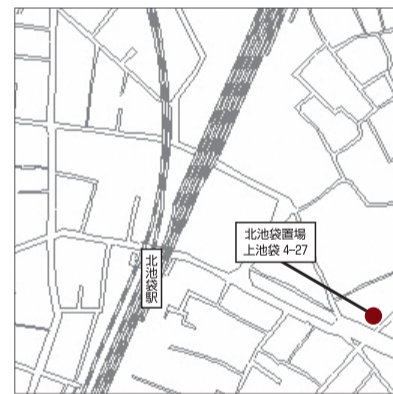

駐輪施設・放置禁止区域地図

自転車の放置は やめましょう

路上に放置された自転車は歩行者やほかの交通の妨げになります。
区では駅周辺を「放置禁止区域」に指定し、路上に置かれた自転車などに警告札を貼付し、その後も移動がなかったものを撤去しています。
☎放置自転車対策グループ☎3981-2169

下板橋駅周辺

板橋駅周辺

北池袋駅周辺

千川駅周辺

要町駅周辺

池袋駅西口周辺

東長崎駅周辺

落合南長崎駅周辺

椎名町駅周辺

西巣鴨駅・新庚申塚周辺

池袋駅東口周辺

目白駅周辺