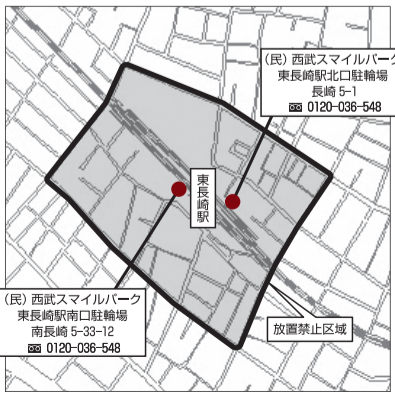

駐輪施設・放置禁止区域地図

自転車の放置は やめましょう

路上に放置された自転車は歩行者やほかの交通の妨げになります。
区では駅周辺を「放置禁止区域」に指定し、路上に置かれた自転車などに警告札を貼付し、その後も移動がなかったものを撤去しています。
☎放置自転車対策グループ☎3981-2169

下板橋駅周辺

板橋駅周辺

北池袋駅周辺

千川駅周辺

要町駅周辺

池袋駅西口周辺

東長崎駅周辺

落合南長崎駅周辺

椎名町駅周辺

西巣鴨駅・新庚申塚周辺

池袋駅東口周辺

目白駅周辺