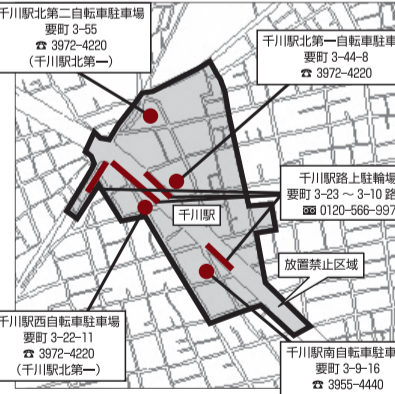

駐輪施設・放置禁止区域地図

自転車の放置は やめましょう

路上に放置された自転車は歩行者やほかの交通の妨げになります。
区では駅周辺を「放置禁止区域」に指定し、路上に置かれた自転車などに警告札を貼付し、その後も移動がなかったものを撤去しています。
☎放置自転車対策グループ☎3981-2169

下板橋駅周辺

板橋駅周辺

北池袋駅周辺

千川駅周辺

要町駅周辺

池袋駅西口周辺

東長崎駅周辺

落合南長崎駅周辺

椎名町駅周辺

西巣鴨駅・新庚申塚周辺

池袋駅東口周辺

目白駅周辺