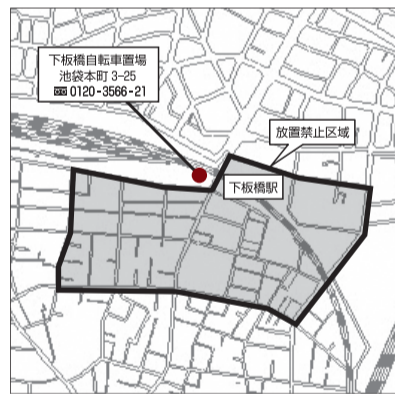

生涯学習オープンスクール 「クロッキー教室」

6月10・24日 土曜日 午後1時15分～3時45分 創形美術学校(西池袋3-31-2)◇各10名◇各3,000円
☎電話かファクスで「当校☎3986-1981、FAX3986-1982」へ※先着順。

豊島区シルバー人材センター

①入会説明会…6月16日(金) 午前9時30分、午後2時から 帝京平成大学池袋キャンパス内集会室(東池袋2-51-4)◇区内在住でおおむね60歳以上の健康で働く意欲のある方◇年度会費2,000円

②パソコン&iPad&スマホ教室…③無料パソコン体験教室/6月15日(木) 午後0時45分～2時15分、④パソコン入門(全4回)/6月7～28日 水曜日 午後3時～4時30分◇5,900円、⑤初級ワード(全4回)/6月6～27日 火曜日 午後3時～4時30分、⑥初級エクセル(全4回)/6月3～24日 土曜日 午後0時45分～

放置自転車の撤去には、1台あたり保管料5,000円に対して、約15,000円の費用がかかっています。自転車を放置しないように、お近

駐輪施設・放置禁止区域地図

自転車の放置は やめましょう

路上に放置された自転車は歩行者やほかの交通の妨げになります。
区では駅周辺を「放置禁止区域」に指定し、路上に置かれた自転車などに警告札を貼付し、その後も移動がなかったものを撤去しています。
☎放置自転車対策グループ☎3981-2169

下板橋駅周辺

板橋駅周辺

北池袋駅周辺

千川駅周辺

要町駅周辺