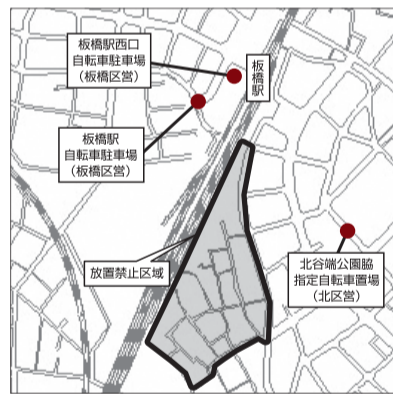

駐輪施設・放置禁止区域地図

自転車の放置は やめましょう

路上に放置された自転車は歩行者やほかの交通の妨げになります。
区では駅周辺を「放置禁止区域」に指定し、路上に置かれた自転車などに警告札を貼付し、その後も移動がなかったものを撤去しています。
☎放置自転車対策グループ☎3981-2169

下板橋駅周辺

板橋駅周辺

北池袋駅周辺

千川駅周辺

要町駅周辺

池袋駅西口周辺

東長崎駅周辺

落合南長崎駅周辺

椎名町駅周辺

西巣鴨駅・新庚申塚周辺

池袋駅東口周辺

目白駅周辺