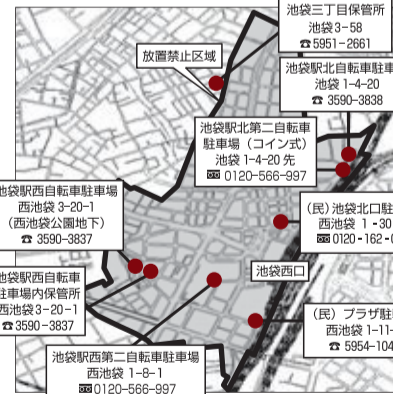

②パソコン&iPad&スマホ教室…③無料パソコン体験教室/6月15日(木) 午後0時45分～2時15分、④パソコン入門(全4回)/6月7～28日 水曜日 午後3時～4時30分◇5,900円、⑤初級ワード(全4回)/6月6～27日 火曜日 午後3時～4時30分、⑥初級エクセル(全4回)/6月3～24日 土曜日 午後0時45分～

放置自転車の撤去には、1台あたり保管料5,000円に対して、約15,000円の費用がかかっています。自転車を放置しないように、お近

駐輪施設・放置禁止区域地図

自転車の放置は やめましょう

路上に放置された自転車は歩行者やほかの交通の妨げになります。
区では駅周辺を「放置禁止区域」に指定し、路上に置かれた自転車などに警告札を貼付し、その後も移動がなかったものを撤去しています。
☎放置自転車対策グループ☎3981-2169

下板橋駅周辺

板橋駅周辺

北池袋駅周辺

千川駅周辺

要町駅周辺

池袋駅西口周辺

東長崎駅周辺

落合南長崎駅周辺

椎名町駅周辺

西巣鴨駅・新庚申塚周辺

池袋駅東口周辺

目白駅周辺