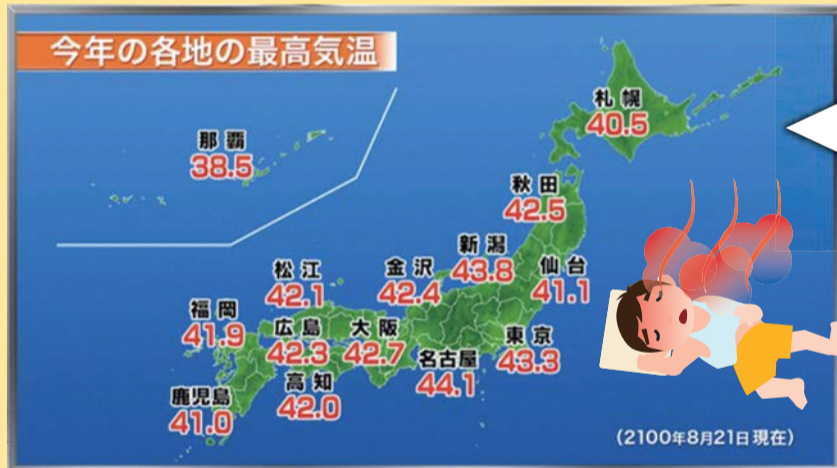

### ソメイヨシノ

- ▶1960年代…3月30日頃開花
- ▶2010年代…**3月23日頃開花**

**60年で約7日早くなっている**

### イチョウ

- ▶1960年代…11月15日頃黄葉
- ▶2010年代…**11月25日頃黄葉**

**60年で約10日遅くなっている**

(出典:気象庁)

## このまま地球温暖化が進むと2100年の天気予報は？

東京の夏の気温は、**43.3℃**です！  
熱中症で亡くなった方は、全国で**1万5,000人**を超えています。

威力が激しい**スーパー台風**が近づいています。  
竜巻や洪水などの**自然災害**に最大の注意をしてください！

(出典:環境省「COOL CHOICEウェブサイト」[2100年未来の天気予報]を加工して作成)