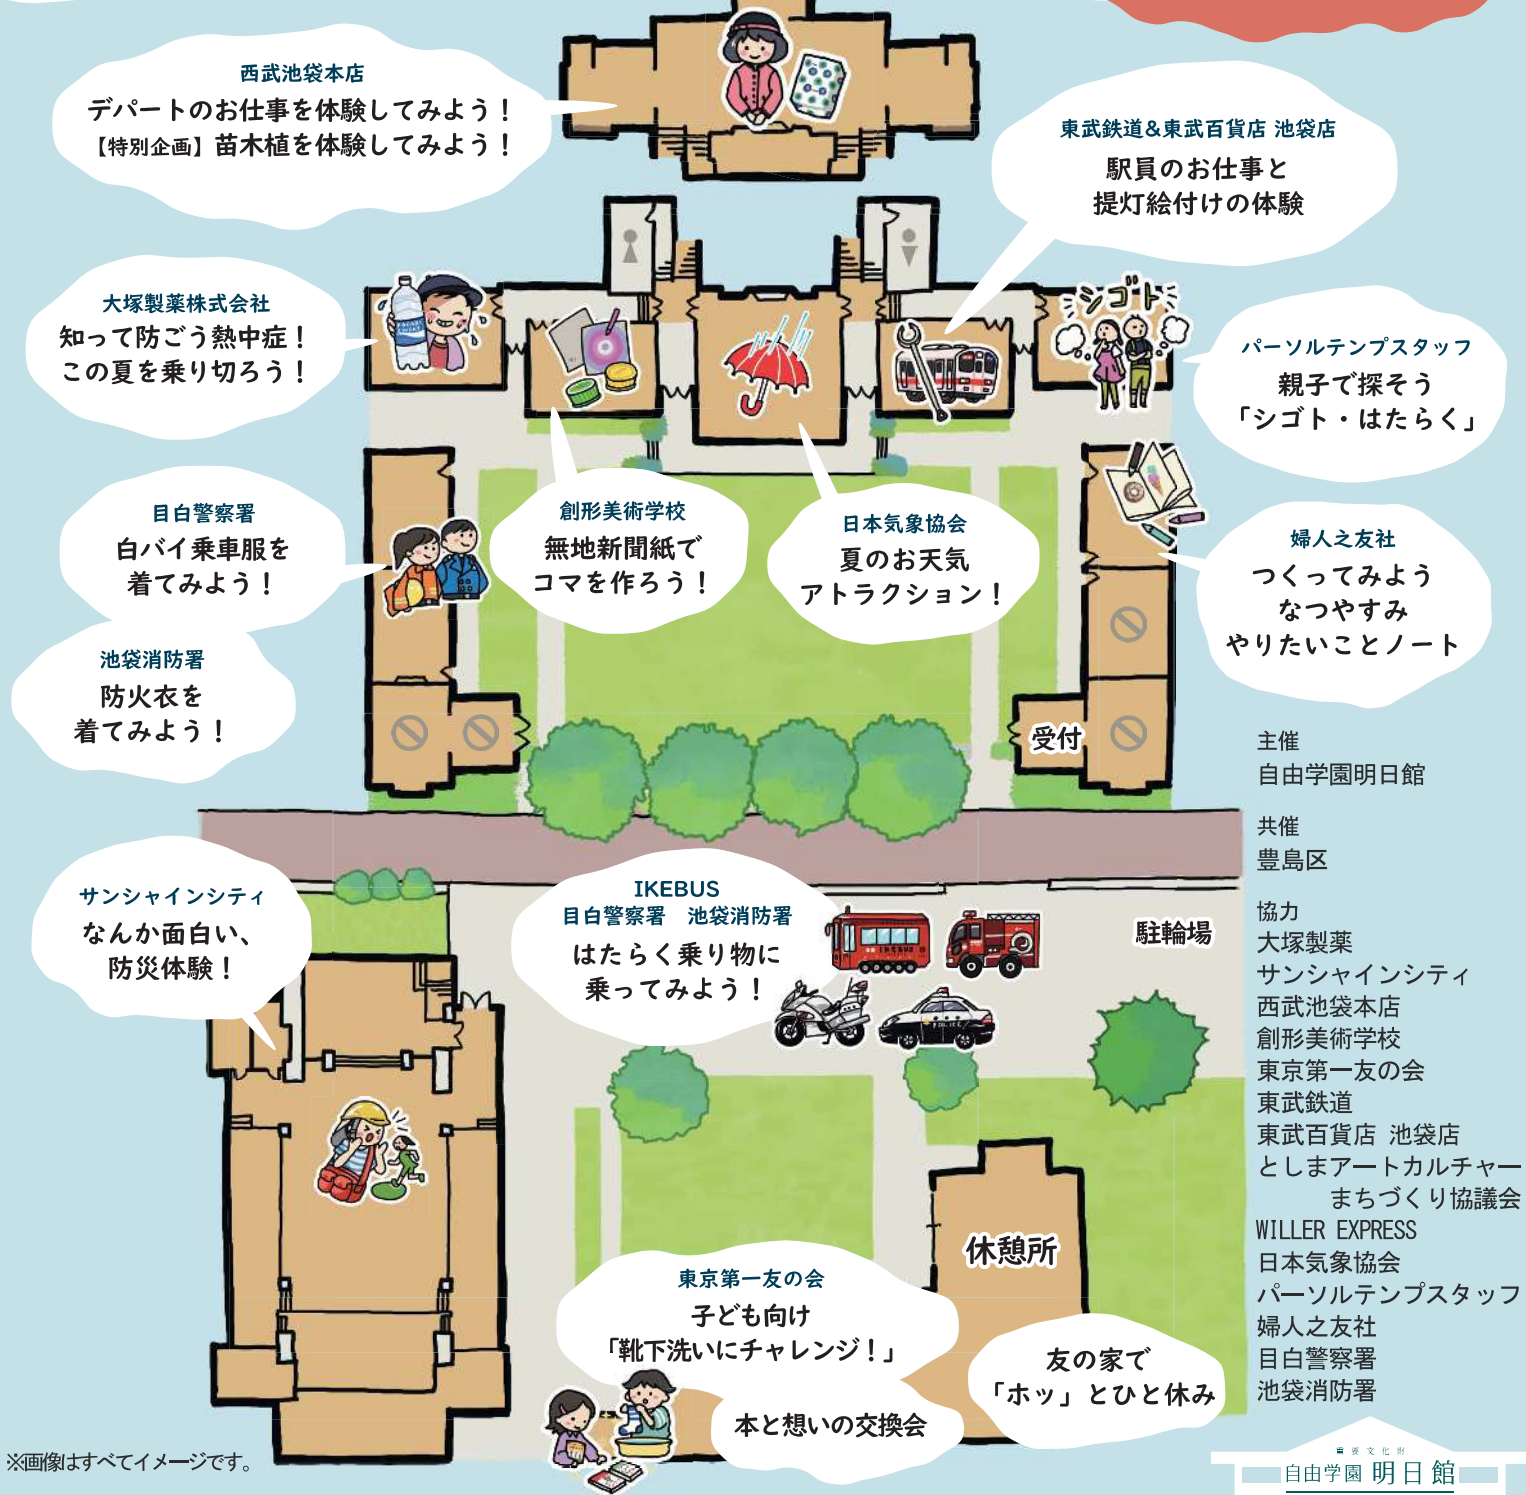

※記録用として体験会の様子を写真撮影させていただきます。

※写真は区や東京ヴェルディHPで活用させていただく場合があります。

※メールの方は左記QRコードをご利用ください。

対象

どなたでも(区内在住、在勤、在学の方優先)

定員30名(定員を超える申込の場合抽選)

持ち物

タオル、水筒、室内履き ※動きやすい服装でお越しください。

会場 みょうにちかん 自由学園明日館 (国指定重要文化財)
豊島区西池袋 2-31-3

対象 お子さまとその家族
(小学生くらい)

※入場無料

熱中症にご注意ください!
※お飲み物をご持参の際は、水筒・ペットボトル
などキャップの閉まるものでお願いします

※画像はすべてイメージです。

- 主催
自由学園明日館
- 共催
豊島区
- 協力
大塚製薬
サンシャインシティ
西武池袋本店
創形美術学校
東京第一友の会
東武鉄道
東武百貨店 池袋店
としまアートカルチャー
まちづくり協議会
WILLER EXPRESS
日本気象協会
パーソルテンプスタッフ
婦人之友社
目白警察署
池袋消防署

としまでまなぶ夏の1日

7/28
(日)

豊島区制90周年を機に、将来を担うお子さんたちに夏休みのまなびの場を提供したいとの思いで官民一体となり開催した「としまでまなぶ夏の1日」。今年も、女学校として建てられた重要文化財 自由学園明日館を会場として、観て、聞いて、体験できる夏の1日を提供します。

※画像はすべてイメージです。

出展団体・企画

婦人之友社

つくってみよう、なつやすみ やりたいことノート

- ・夏休みにやりたいことや、いきたいところをかいてみよう！
- ・好きな花や虫を描いて名前をつければ、自由研究にも。
- ・8ページのノートを手作りするワークショップです。切り込みを入れた紙をたたむだけ。じぶんだけのノートを作ろう！

パーソルテンプスタッフ

親子で探そう「シゴト・はたらく」

- ・生活の中にある仕事を探そう。をテーマに、世の中のたくさんの「シゴト・はたらく」を体感しよう
- ※本プログラムでは、パーソルキャリアのキャリア教育プログラム「はたらくを考えるワークショップ」の一部を利用しています。

東武鉄道 & 東武百貨店 池袋店

駅員のお仕事と提灯絵付けの体験

- ・線路にモノが落ちたときのマジックハンドに触れてみよう！
- ・東武鉄道制服着用体験
- ・列車出発合図疑似体験
- ・提灯絵付け体験※絵付けした提灯は8/1(木)～20(火)の期間中、東武百貨店 池袋店の7F1番地で展示予定です。