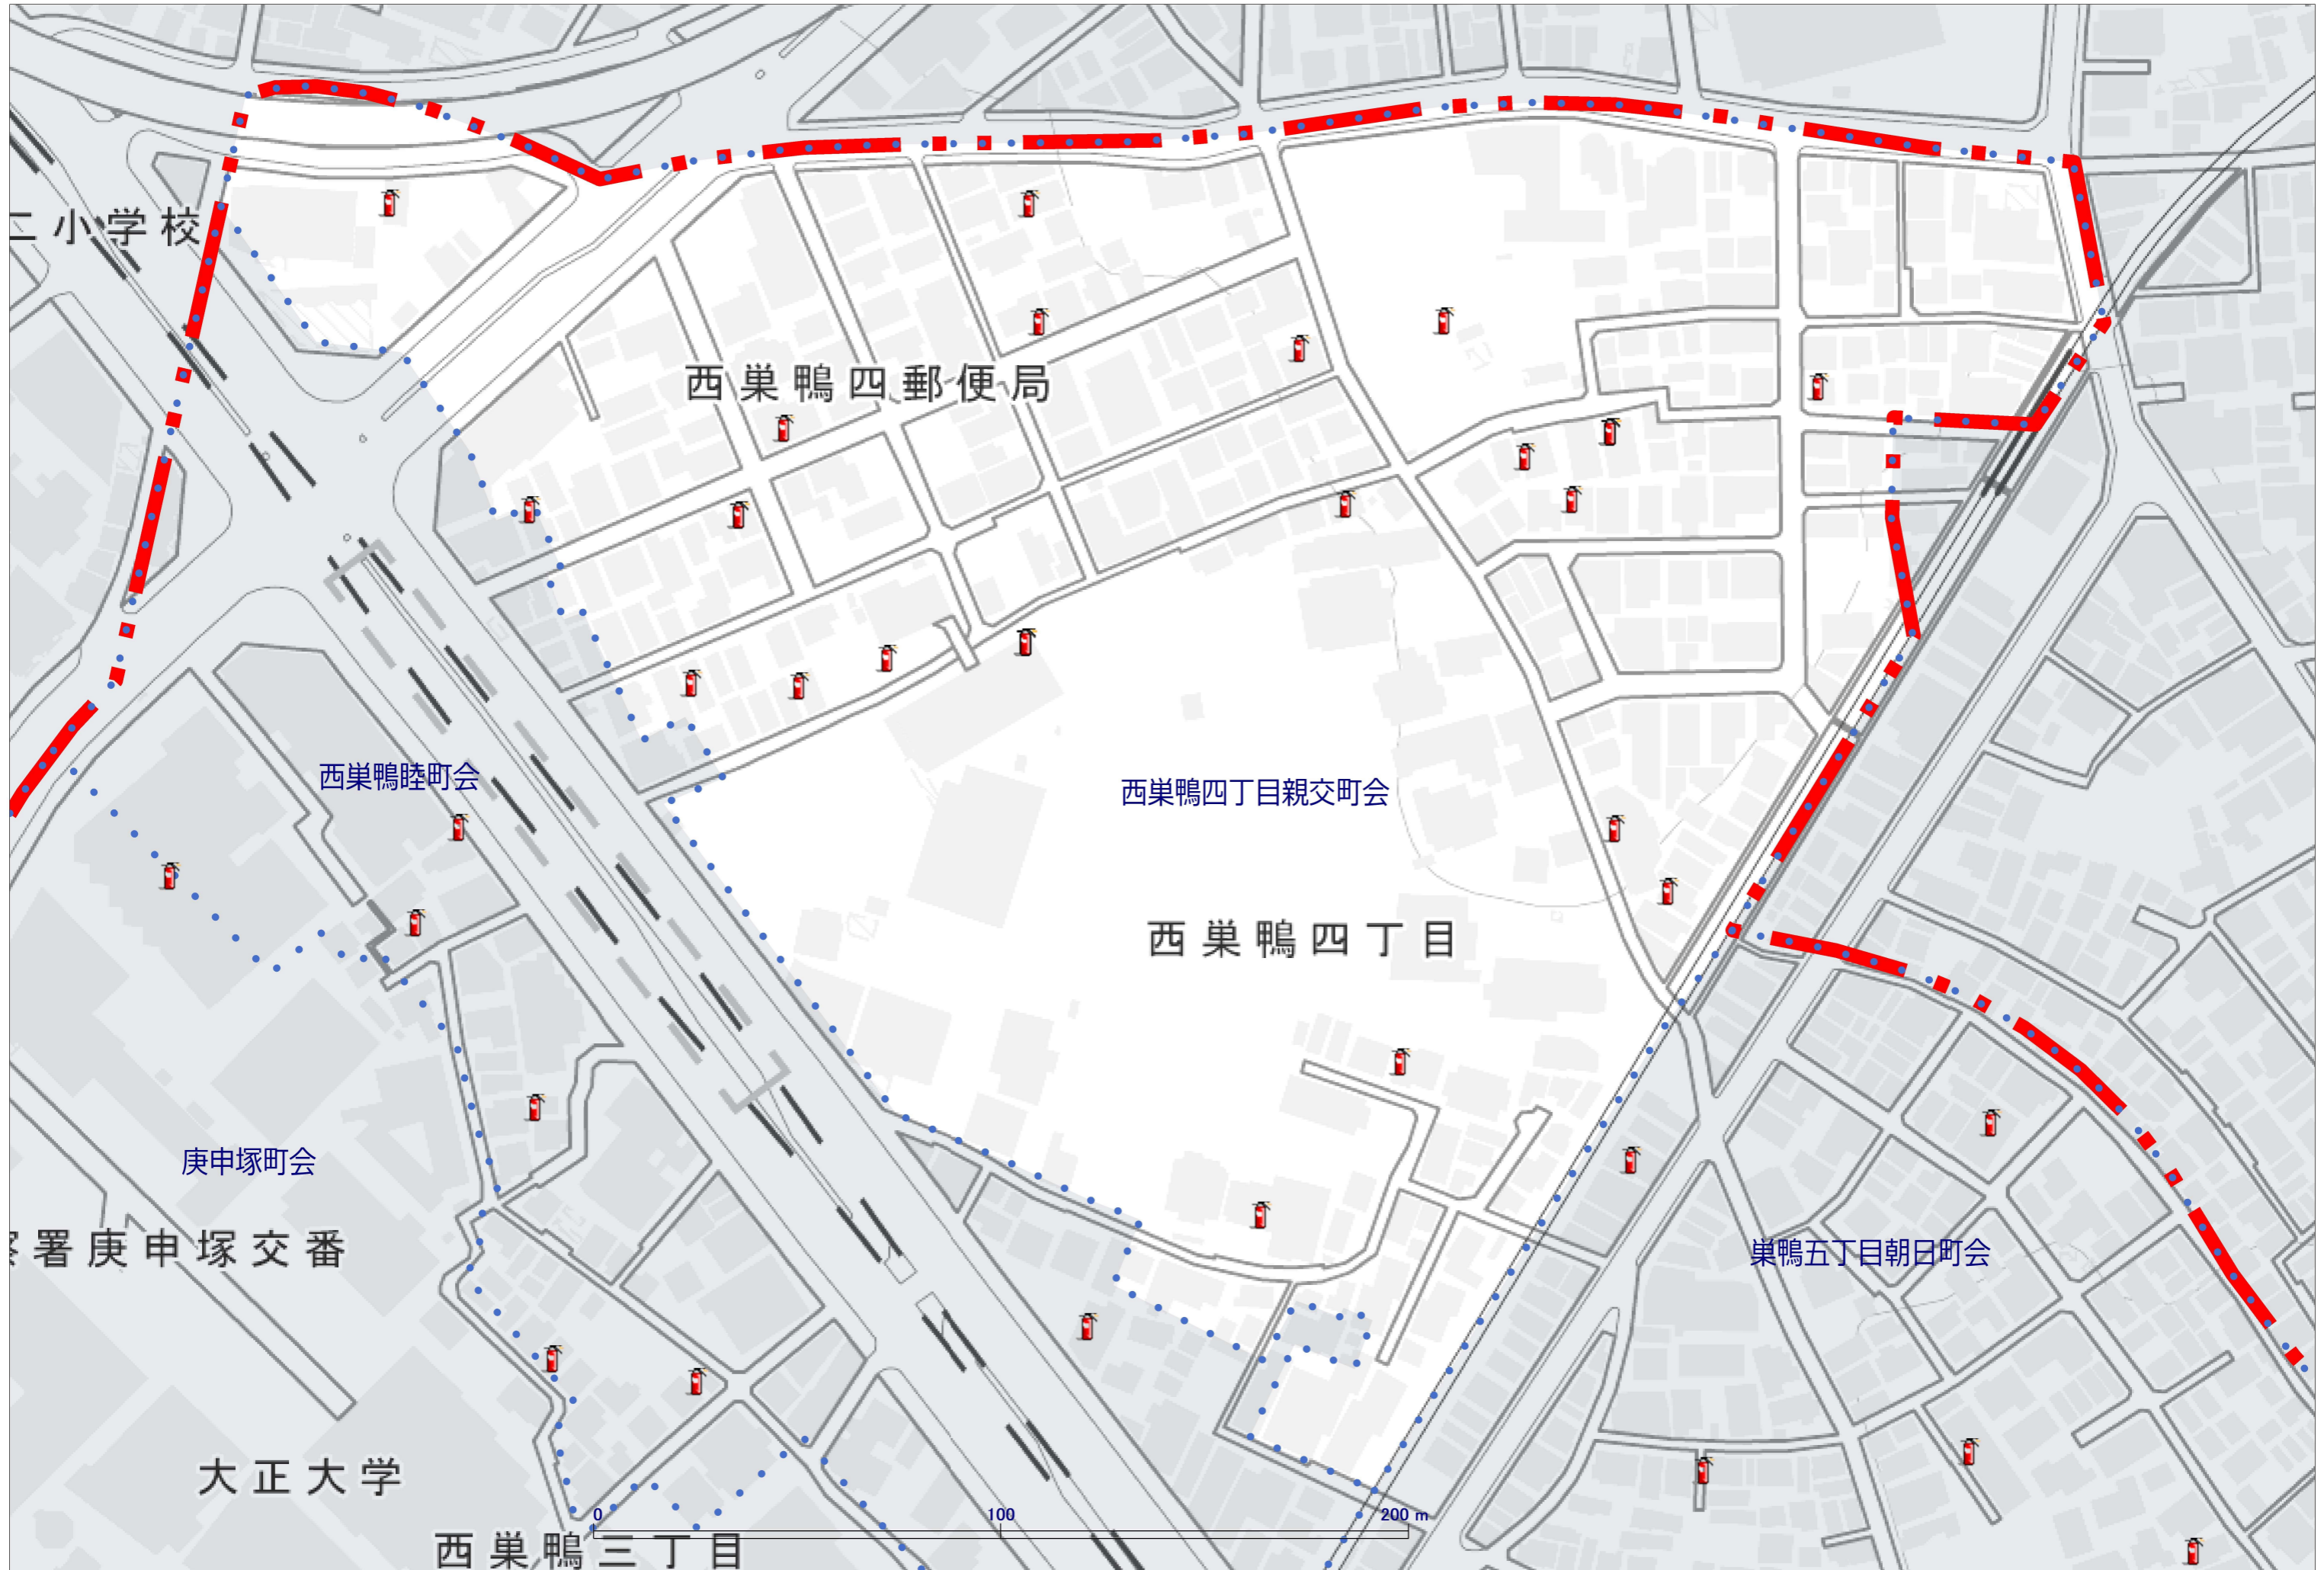

西巢鴨四丁目親交町会

二小学校

西巢鴨四郵便局

西巢鴨睦町会

西巢鴨四丁目親交町会

西巢鴨四丁目

庚申塚町会

署庚申塚交番

巢鴨五丁目朝日町会

大正大学

西巢鴨三丁目

0 100 200 m