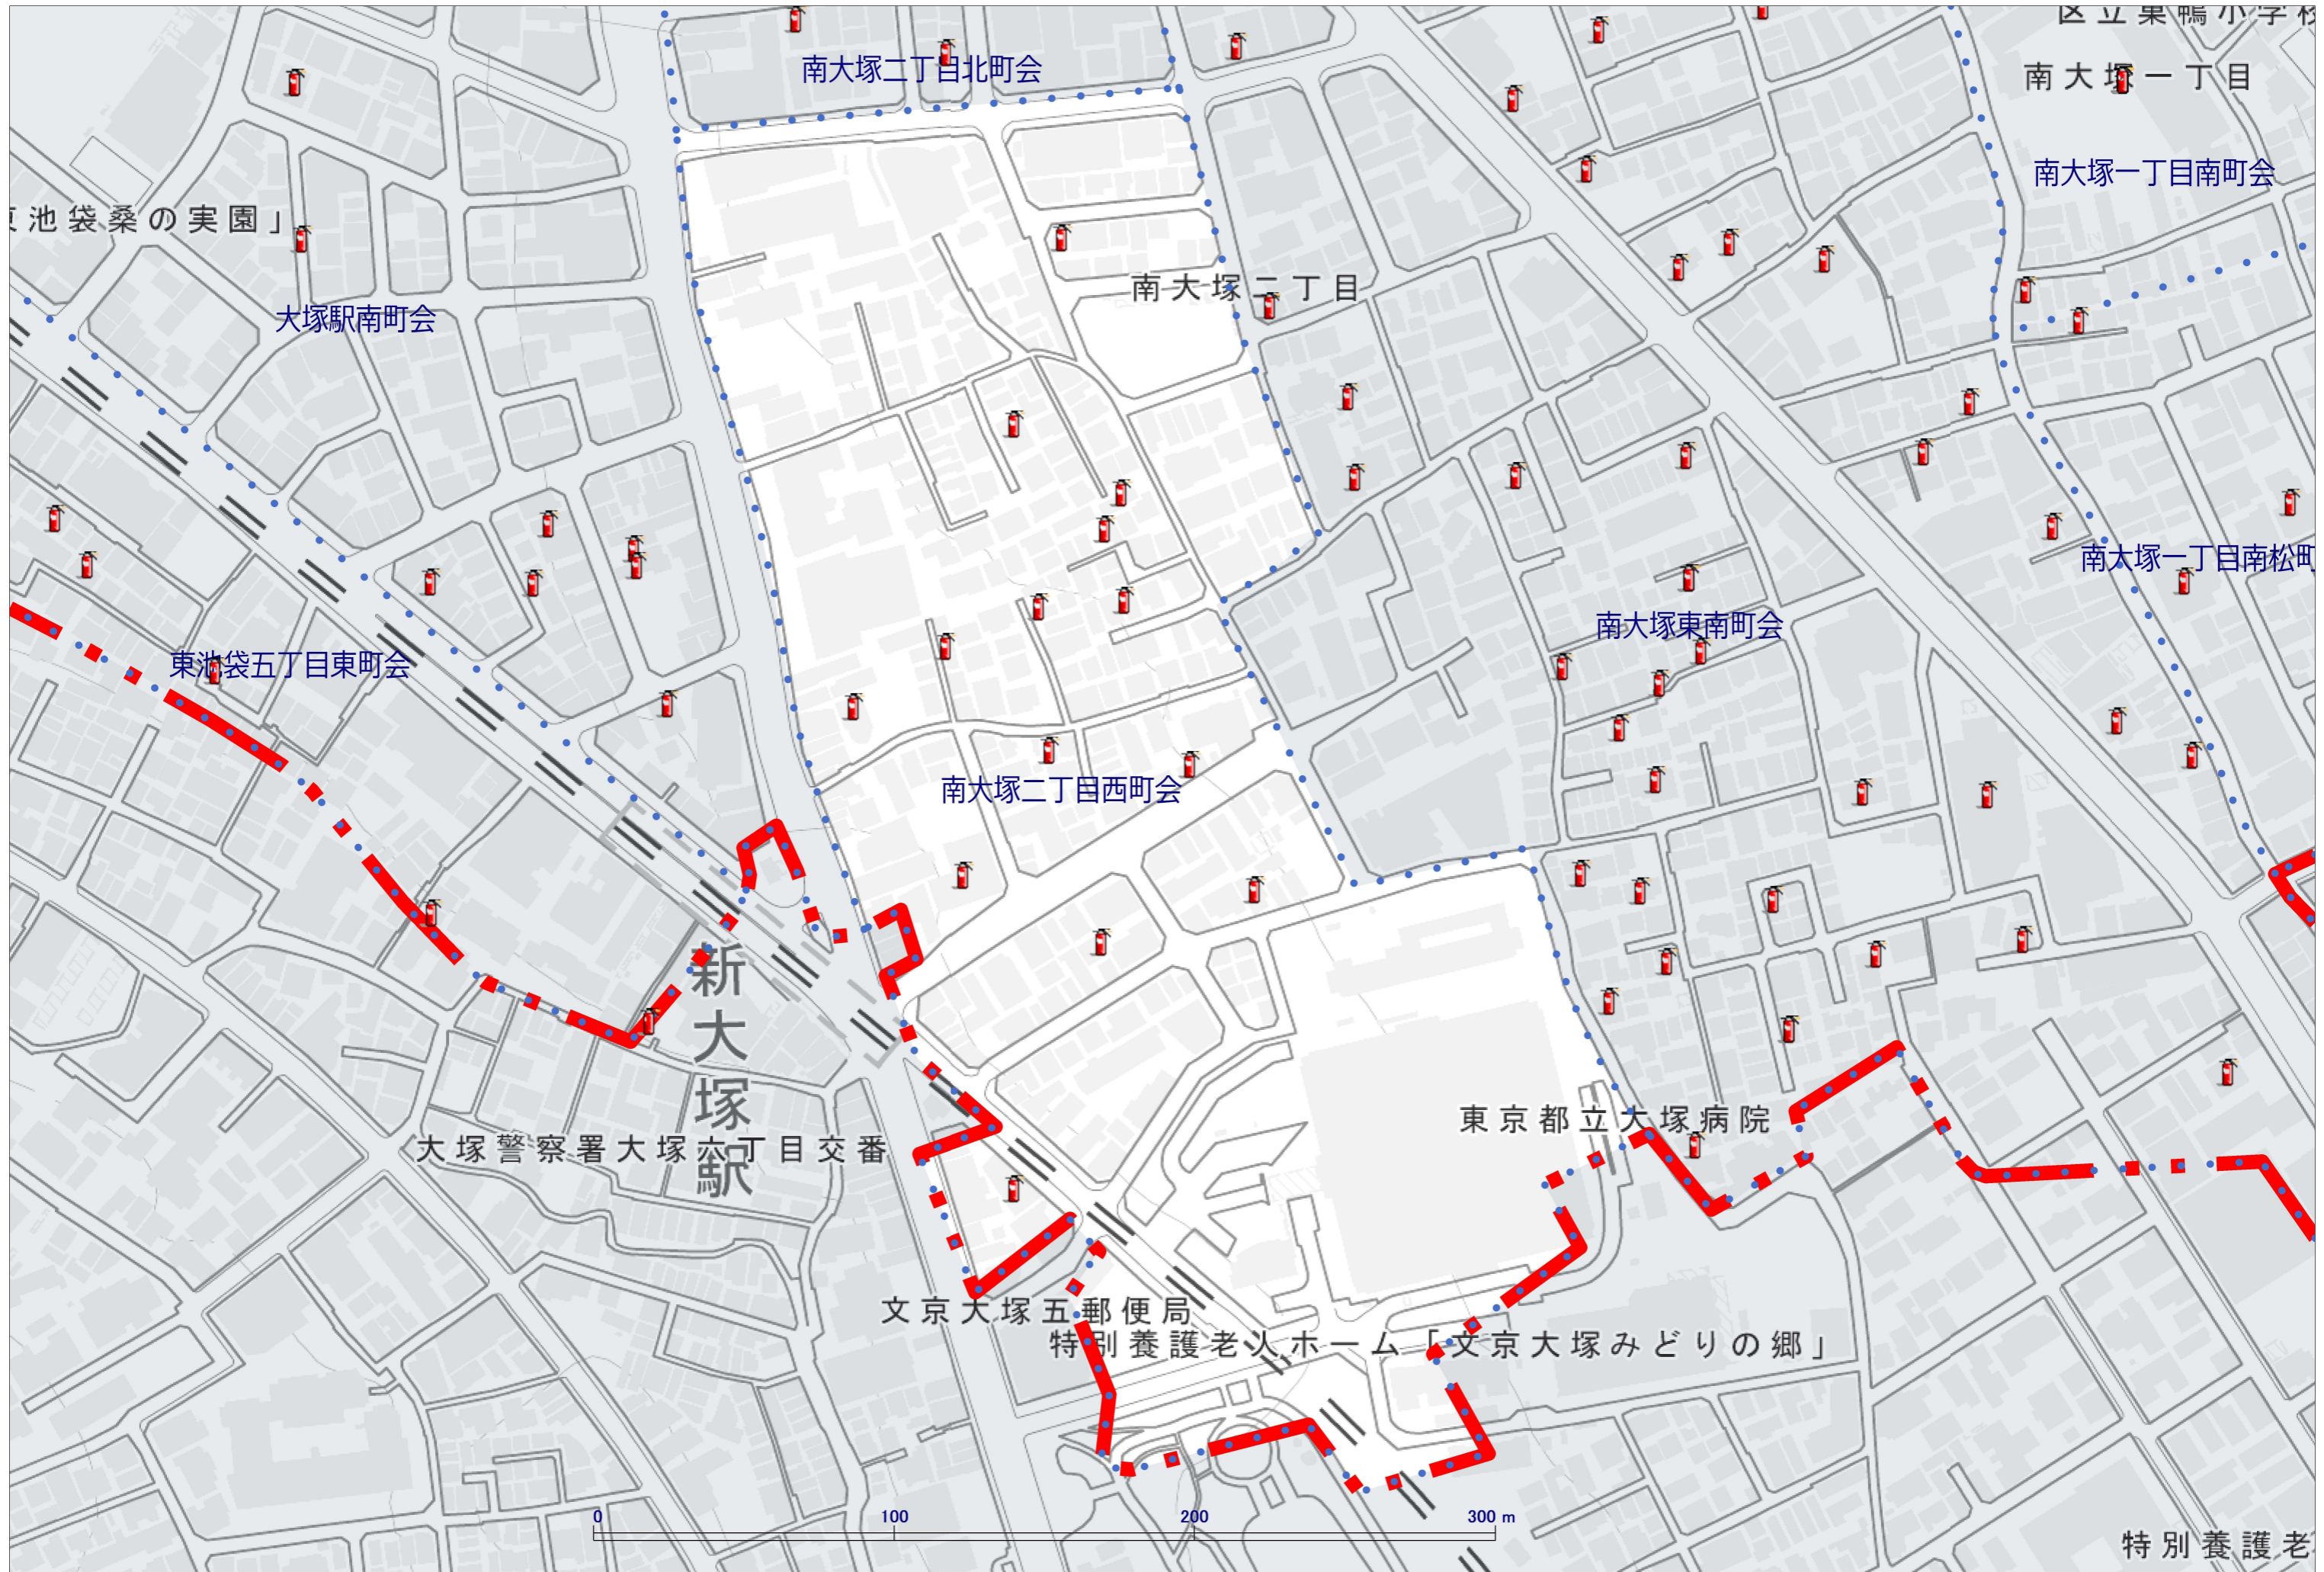

南大塚二丁目西町会

特別養護老