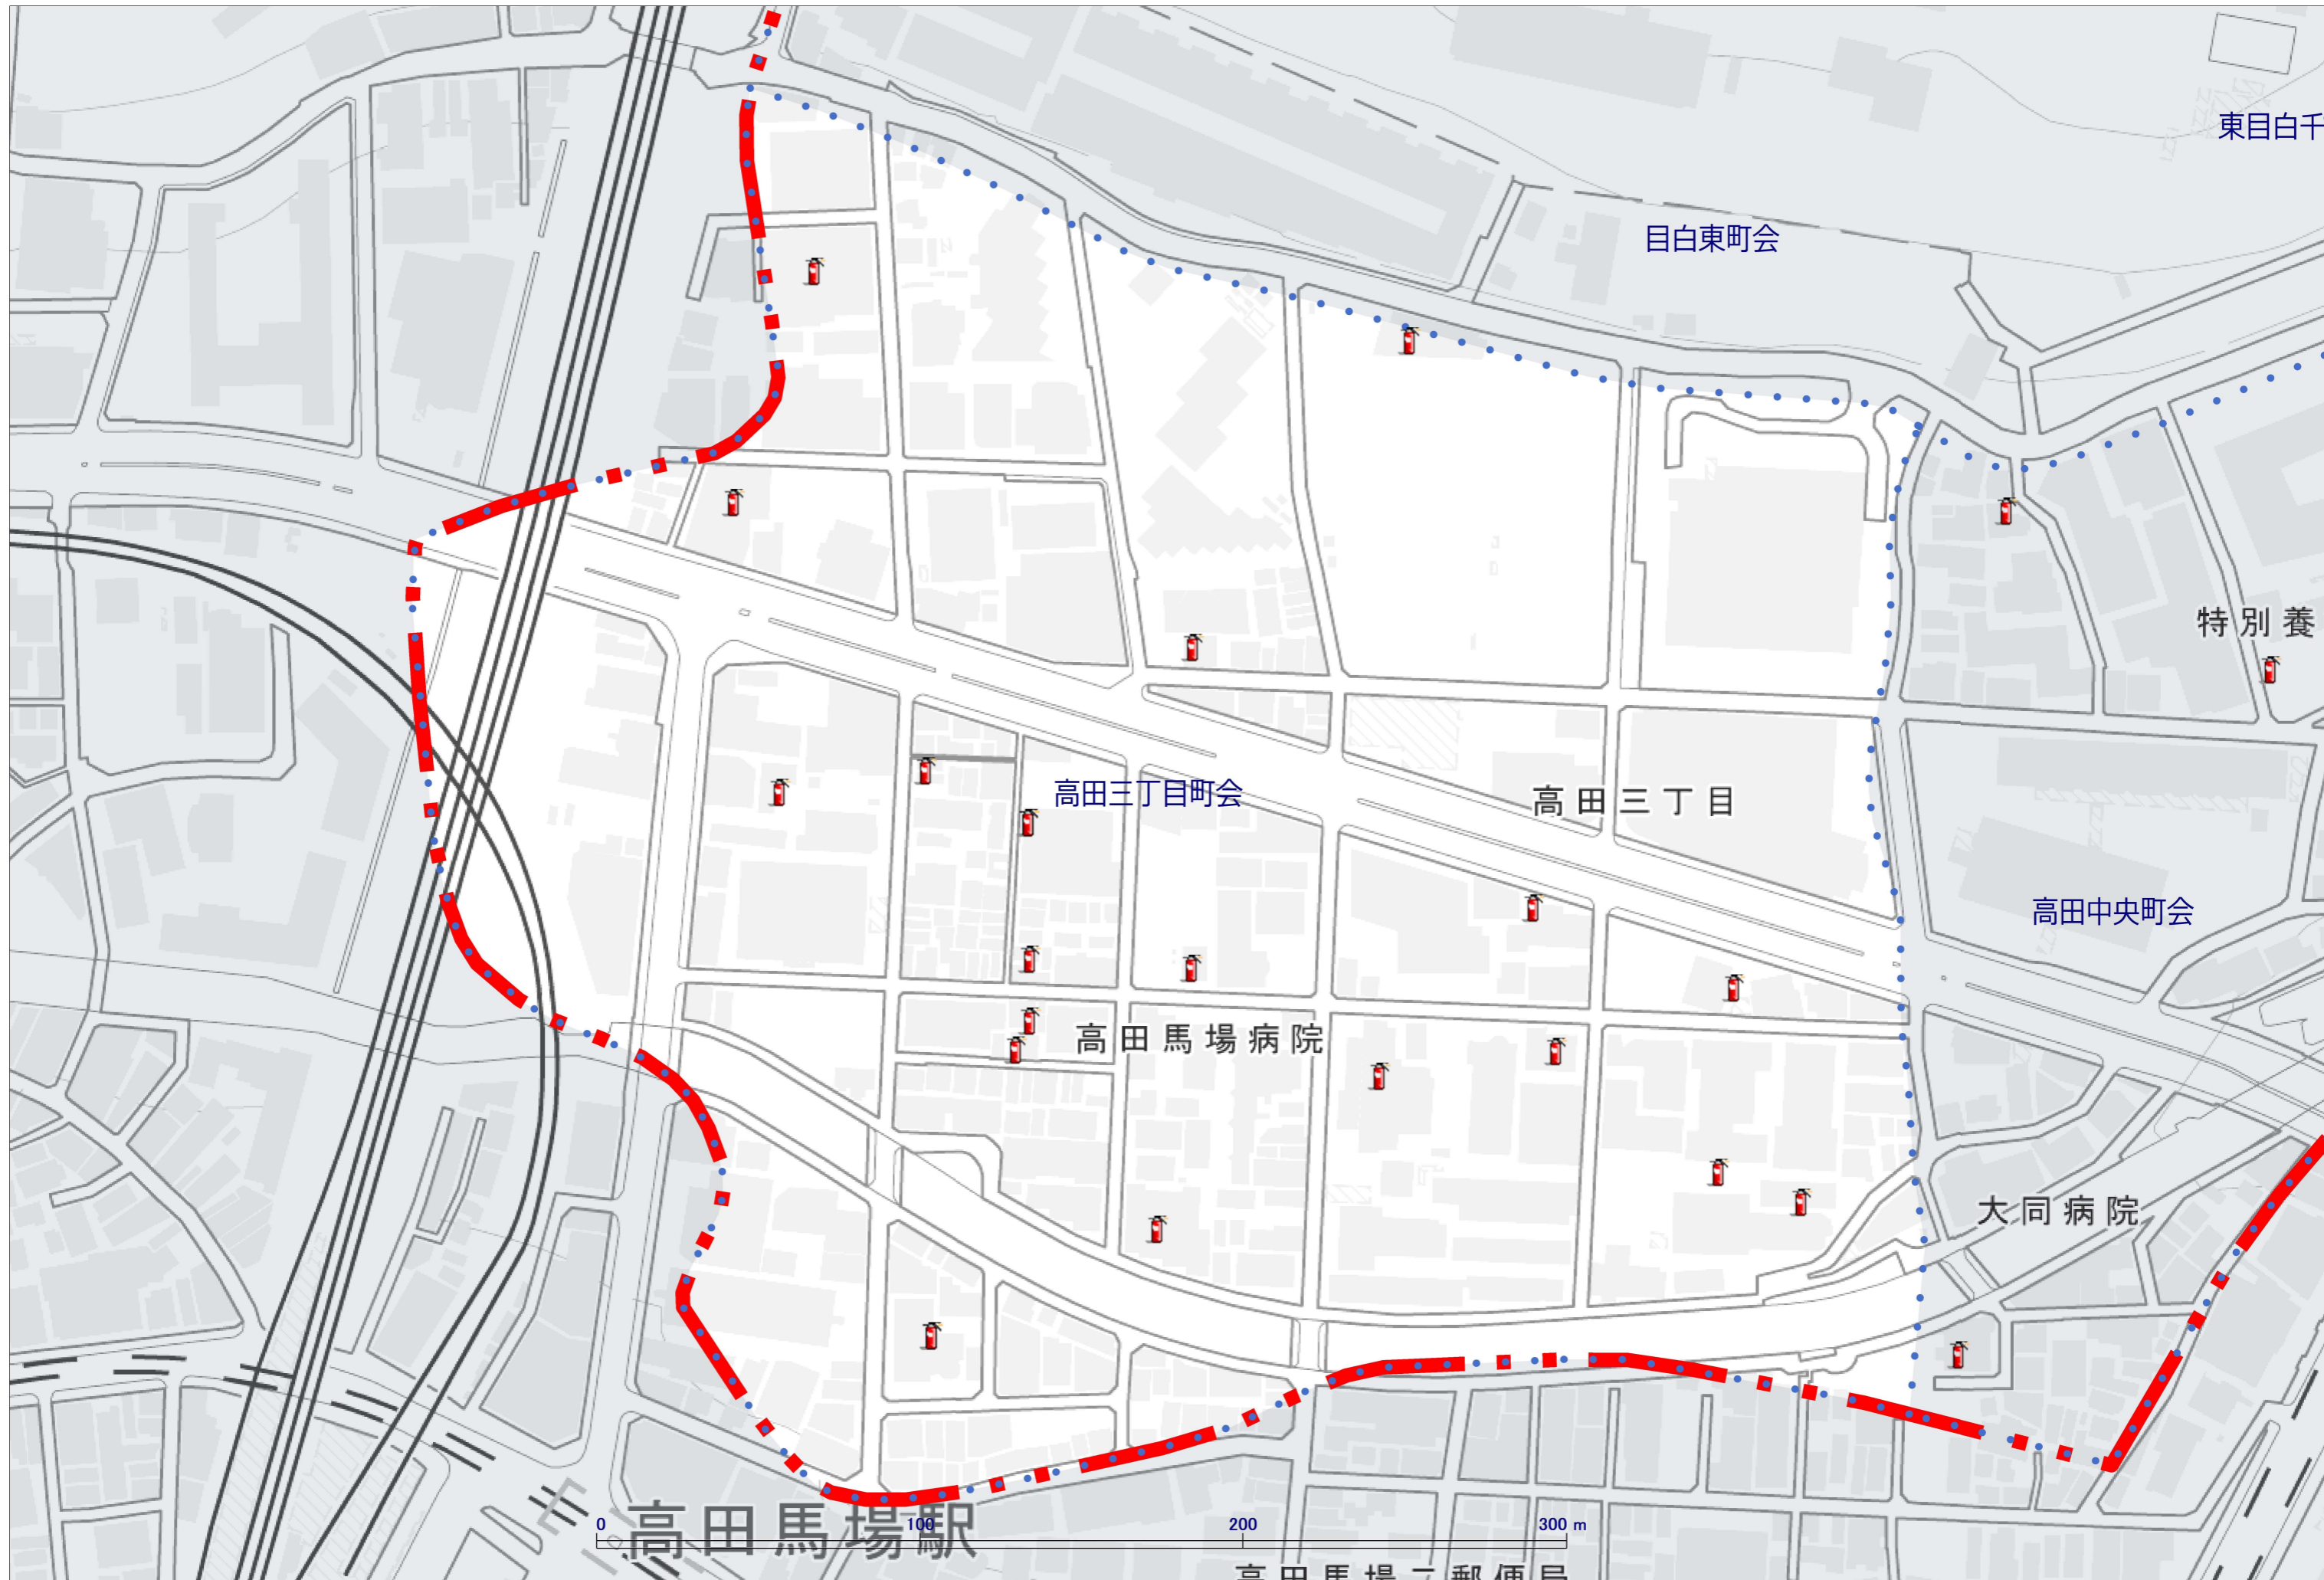

高田三丁目町会

東目白千

目白東町会

特別養

高田三丁目町会

高田三丁目

高田中央町会

高田馬場病院

大同病院

高田馬場駅

0 100 200 300 m

高田馬場二郵便局