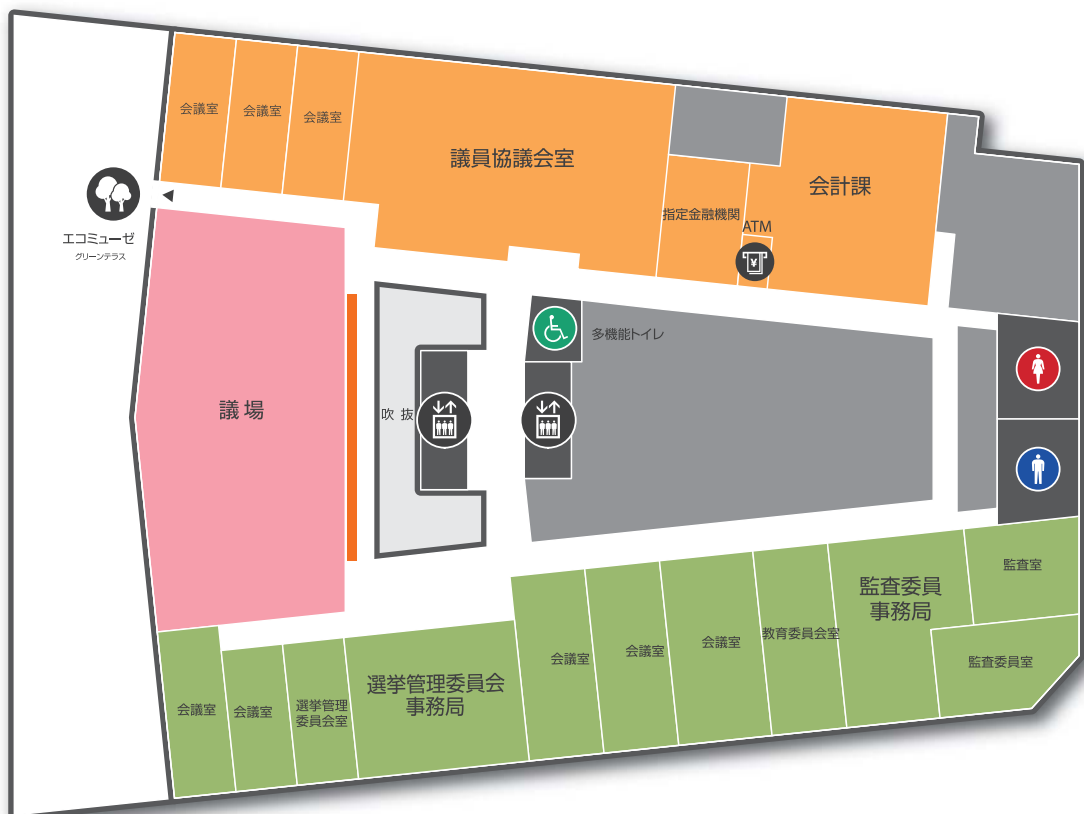

6F 7F 事務室ゾーン

見通しのよい執務空間になります

一般の事務室スペースにおいても、来庁する区民のみなさんにわかりやすいよう、見通しのよい直線の廊下とするとともに、職員にとっても働きやすく、将来のレイアウト変更にも対応しやすいよう、柱のない整形な空間を確保しました。

▲事務室のイメージ

配置部署

6階
環境清掃部
都市整備部
7階
施設管理部
文化商工部
教育委員会事務局・教育部

8F 9F 区議会ゾーン

区民のみなさんが快適に傍聴できます

議会の十分な審議、調査研究ができるよう、機能を充実させるとともに、区民により身近で開かれた議会を実現するため、議会施設の改善を図りました。

▲議会開催中の議場のイメージ

8F

9F

議場

木の素材感を生かした落ち着いた雰囲気的设计です。本会議全体を見やすくするため両側面に傍聴席を配置し、傍聴席への動線の改善やバリアフリー化も図っています。

議会が開かれていない時には、区民が参加する大きな会議や国際会議にも使用できる造りとなっています。

▲会議使用時のイメージ