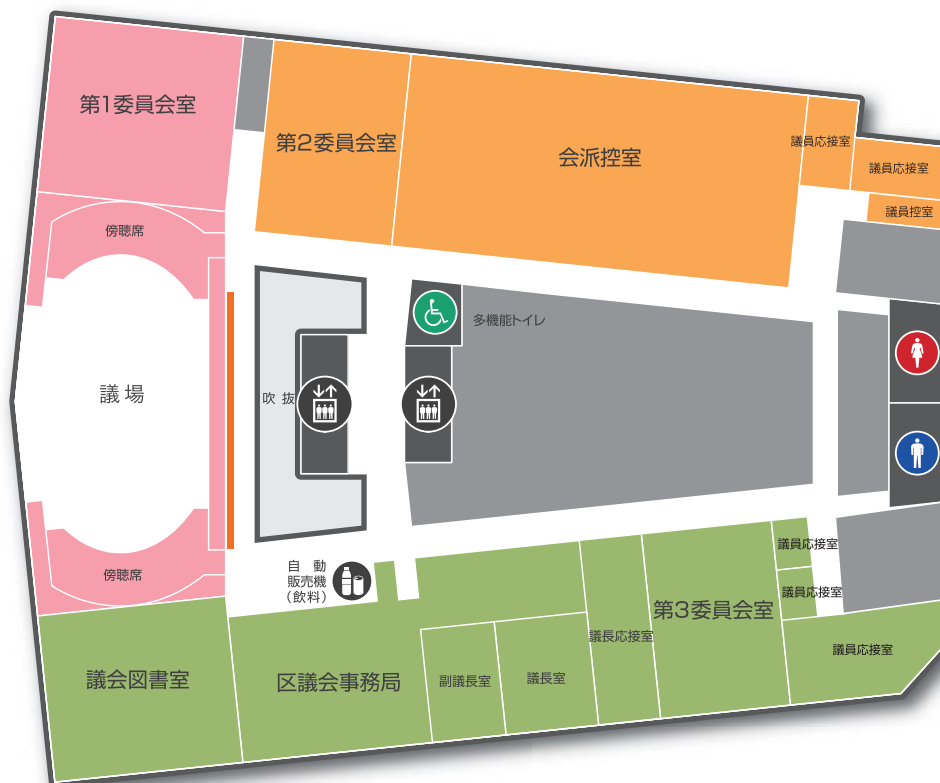

6F 7F 事務室ゾーン

見通しのよい執務空間になります

一般の事務室スペースにおいても、来庁する区民のみなさんにわかりやすいよう、見通しのよい直線の廊下とするとともに、職員にとっても働きやすく、将来のレイアウト変更にも対応しやすいよう、柱のない整形な空間を確保しました。

▲事務室のイメージ

配置部署

6階
環境清掃部
都市整備部
7階
施設管理部
文化商工部
教育委員会事務局・教育部

8F 9F 区議会ゾーン

区民のみなさんが快適に傍聴できます

議会の十分な審議、調査研究ができるよう、機能を充実させるとともに、区民により身近で開かれた議会を実現するため、議会施設の改善を図りました。

▲議会開催中の議場のイメージ

8F

9F

議場

木の素材感を生かした落ち着いた雰囲気的设计です。本会議全体を見やすくするため両側面に傍聴席を配置し、傍聴席への動線の改善やバリアフリー化も図っています。

議会が開かれていない時には、区民が参加する大きな会議や国際会議にも使用できる造りとなっています。

▲会議使用時のイメージ