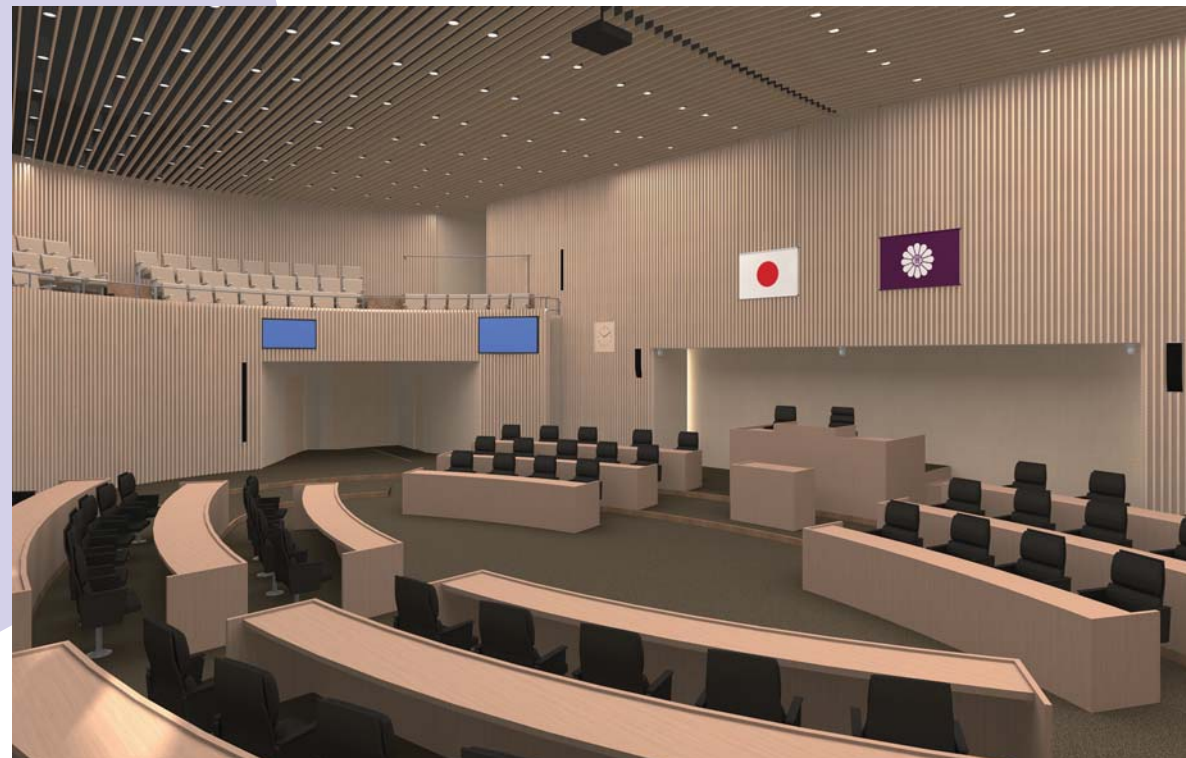

6F 7F 事務室ゾーン

見通しのよい執務空間になります

一般の事務室スペースにおいても、来庁する区民のみなさんにわかりやすいよう、見通しのよい直線の廊下とするとともに、職員にとっても働きやすく、将来のレイアウト変更にも対応しやすいよう、柱のない整形な空間を確保しました。

▲事務室のイメージ

配置部署

6階
環境清掃部
都市整備部
7階
施設管理部
文化商工部
教育委員会事務局・教育部

8F 9F 区議会ゾーン

区民のみなさんが快適に傍聴できます

議会の十分な審議、調査研究ができるよう、機能を充実させるとともに、区民により身近で開かれた議会を実現するため、議会施設の改善を図りました。

▲議会開催中の議場のイメージ

8F

9F

議場

木の素材感を生かした落ち着いた雰囲気的设计です。本会議全体を見やすくするため両側面に傍聴席を配置し、傍聴席への動線の改善やバリアフリー化も図っています。

議会が開かれていない時には、区民が参加する大きな会議や国際会議にも使用できる造りとなっています。

▲会議使用時のイメージ