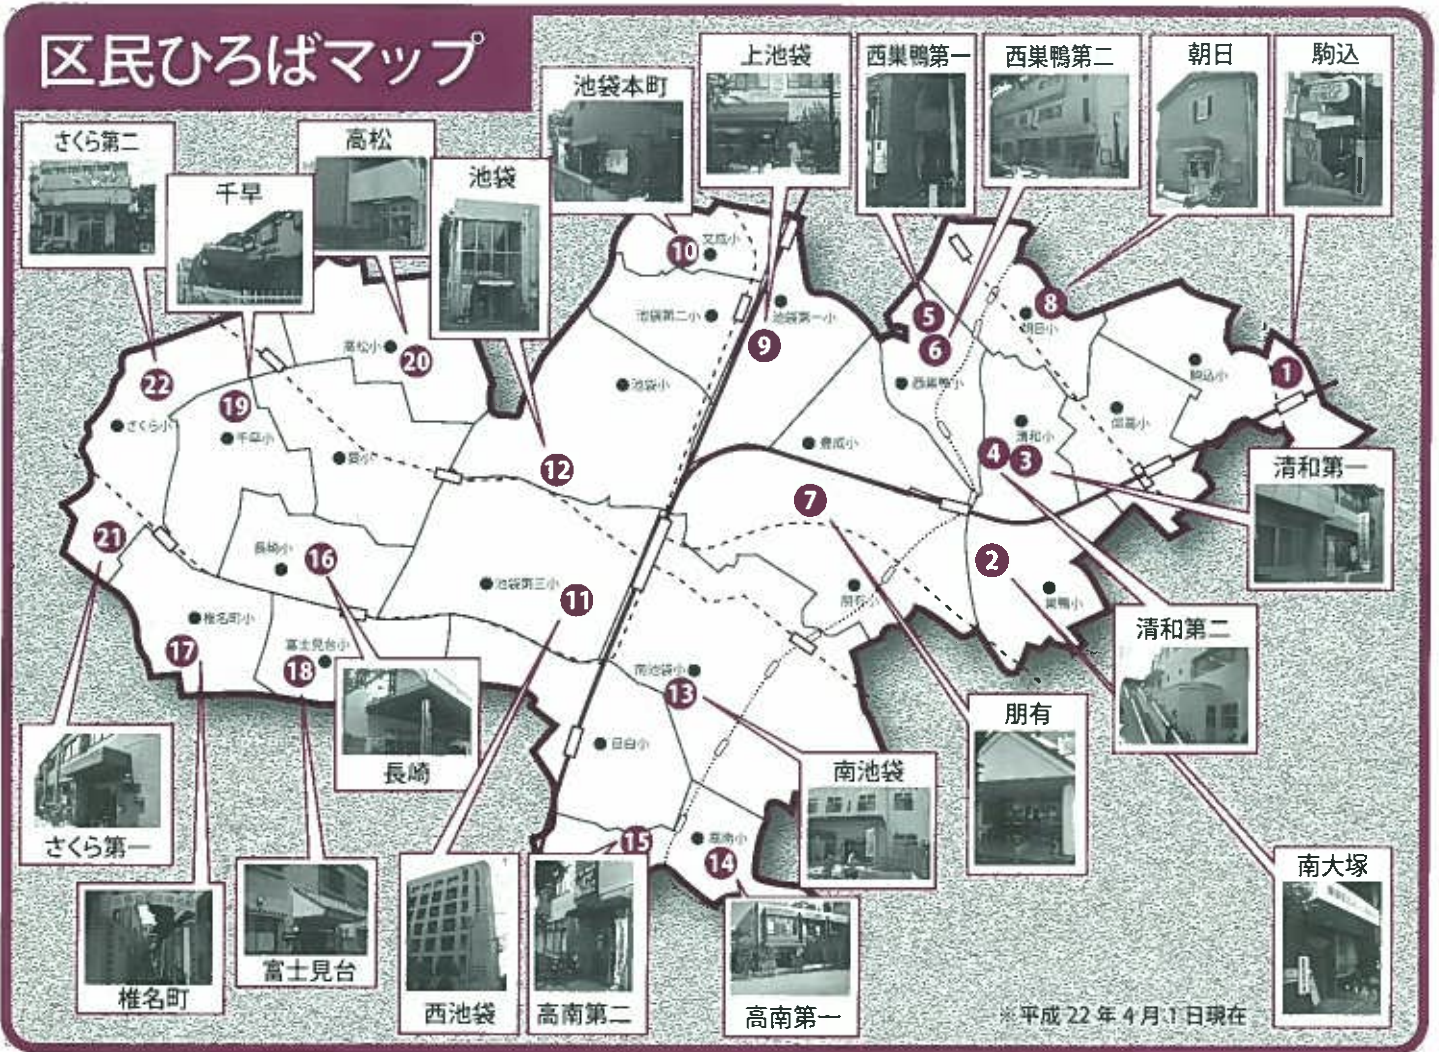

「たかが折り紙、されど折り紙。一カ所抜けるとものにならない。」という林先生の指導のもと、細かい作業に苦戦しながらも素敵な作品を完成させることができました！

日本外国語専門学校
 愛智 香織(1年)
 小金澤 早織(2年)
 戸賀 万里恵(2年)
 小田島 汐里(1年)

地域の方々と交流ができる区民ひろばに、是非みなさんも足を運んでみてください！

区民ひろばマップ

※平成22年4月1日現在

●地域区民ひろば課 区民ひろば施設一覧