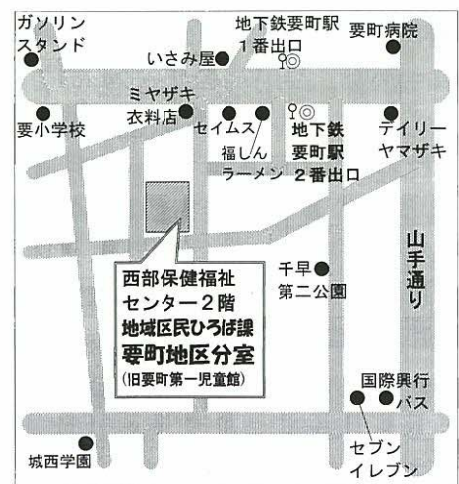

詳しくは、各区民ひろばにお問い合わせください。

区民ひろば 生け花サークル
清和第一 「ひいらぎ会」

「花をいけること。花を美しいと感じること。」をモットーに、八倉巻秋月先生の指導の下、四季おりの花を知り、楽しく学んでいます。みなさんも生け花を始めてみませんか。お待ちしております。

活動日：毎月第4火曜日（午前10時から正午）
会費：2,000円（月額）（花代を含む）

区民ひろば 1〜3歳児のリトミック&ママエアロ
西池袋 「親子でエアロ♪」

ママは、日頃の運動不足とストレス解消！
子どもは、リズムに合わせてダンスをおどり、疲れてお昼寝もバッチリ！
月1回の、エアロビクスインストラクター角田優子先生の指導で、楽しいひとときを過ごしています。現在、メンバーを募集しています。是非、親子で一緒に参加してみませんか。

活動日：毎月第4火曜日（午前11時から11時45分）
会費：500円（月額）（4か月分ごと前納）

6月20日（水）新規オープン！！ 「地域区民ひろば課要町地区分室」 をよろしくお願ひします！！

平成24年3月末日まで、「要町第一児童館」として地域の皆さんに親しまれていた施設が、「地域区民ひろば課要町地区分室」として生まれ変わりました！

既存の区民ひろば同様、地域の身近なコミュニティの拠点として、また、セーフコミュニティの拠点として、みなさんが気軽に立ち寄れる場となるよう、地域の特性を活かしながらさまざまな事業を企画、実施します。

みなさんのお越しをお待ちしています！！

所在地：豊島区要町1-5-1（西部保健福祉センター2階）
電話番号：(3972) 6338

これが ひろばの イチオシ情報!

今回は、4月にリニューアルオープンした「区民ひろば南大塚(1階)」「区民ひろば池袋本町」「区民ひろばさくら第二」をご紹介します。

区民ひろば南大塚

玄関を入るとやわらかな黄色と白を基調とした壁とカウンターが目の前に広がります。

どなたでも楽に来館できるよう、玄関にはスロープとベンチを設置しました。また、トイレも全面リニューアルし、皆さまに気持ちよく利用して頂けるようになりました。