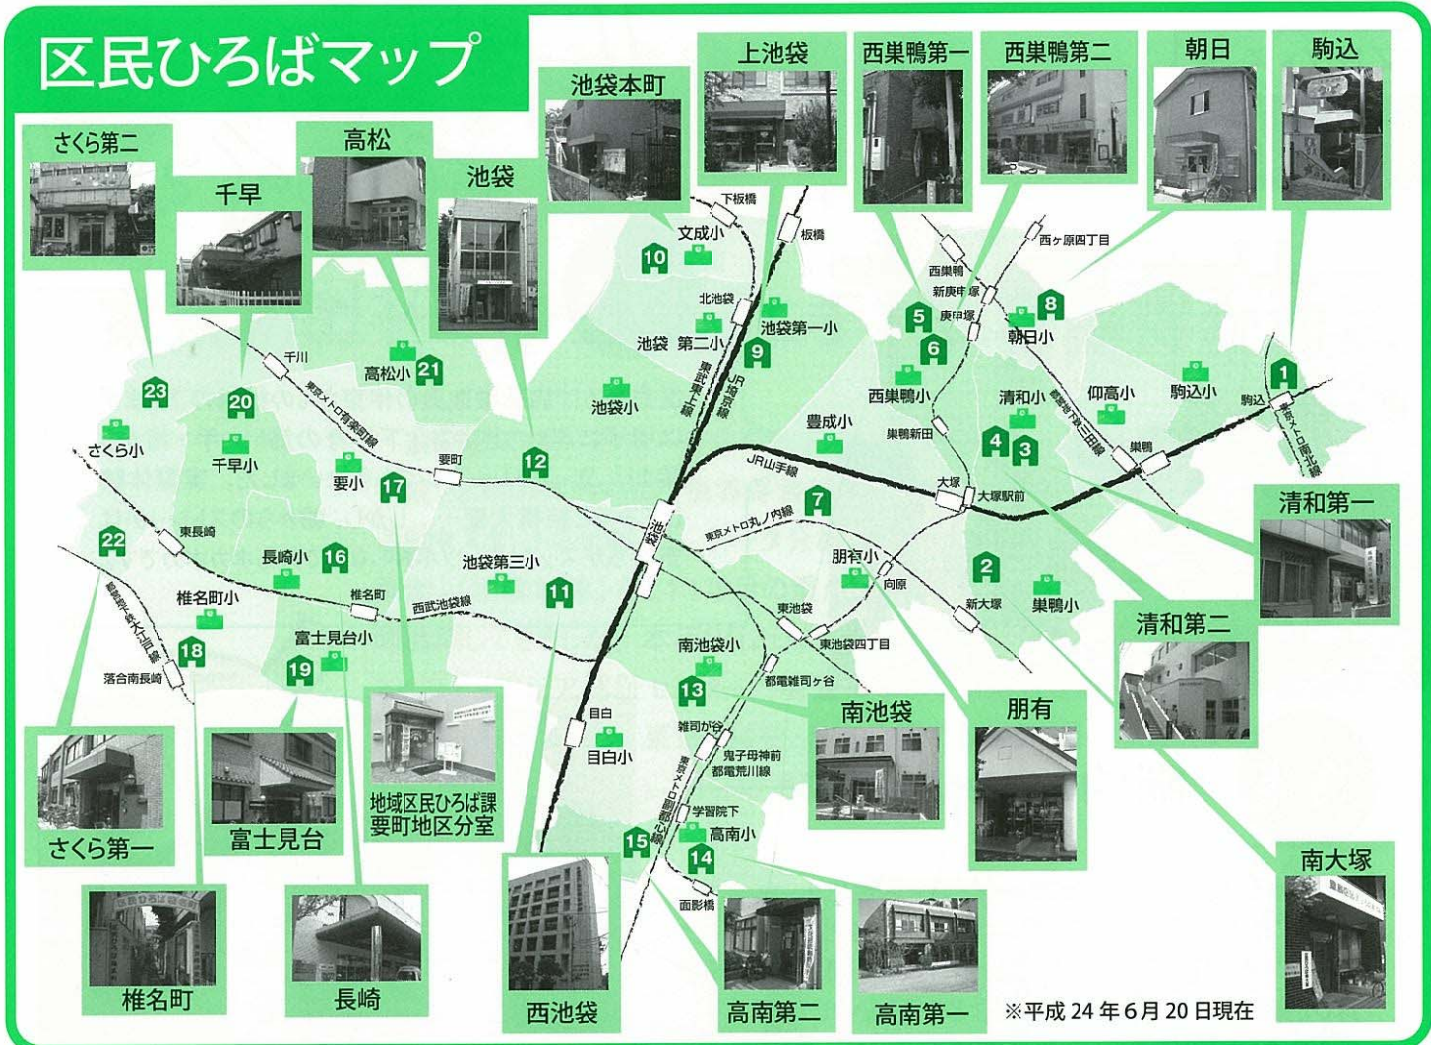

参加者の声を聞きました!!

加藤さん

私がお家がとても近くなるので、ここへ来れば皆に会えるので、来るのが楽しみです。

山下さん

本当に区民ひろばの方が優しいの。計算のタイムもどんどん良くなってきて嬉しい。毎日が幸せです。

LET'Sイキイキは3年目に突入!高齢者の方々のいきいきした生活を応援するため、体操・脳トレ・朗読等を行なっています。1年目は5、6人から始まり、口コミで人数が増え、今では20人以上来ることも!

- 毎月第1・3金曜日 午前10時30分から
 - 毎月第2・4金曜日 午後1時30分から
- 一緒に「LET'Sイキイキ」しませんか。

区民ひろばマップ

●地域区民ひろば課 区民ひろば施設一覧 (施設改修などにより、利用できない場合がありますので、各ひろばにお問い合わせ下さい。)

施設名	所在地	電話番号	FAX 番号	施設名	所在地	電話番号	FAX 番号
1 区民ひろば駒込	駒込 2-2-4	いきいき 子育て 3917-9873 3915-1966	3917-9818 3915-2049	11 区民ひろば西池袋	西池袋 2-3 7-4	1F 3980-0088 2F 3980-2300	3980-0089 3980-2324
2 区民ひろば南大塚	南大塚 2-3 6-1	1F 5976-4399 2F 3946-7665	3946-7355 3946-7665	12 区民ひろば池袋	池袋 2-2 4-1 7	3982-9658	3982-9659
3 区民ひろば清和第一	巢鴨 3-1 5-2 0	5974-5464	5974-5465	13 区民ひろば南池袋	南池袋 3-5 1 2	3984-5896	3984-5897
4 区民ひろば清和第二	巢鴨 3-1 3-1 2	5961-5756	5961-5757	14 区民ひろば高産第一	高田 2-1 1-2	3988-8601	3988-8647
5 区民ひろば西巢鴨第一	西巢鴨 2-3 5-3	3918-4197	3918-4198	15 区民ひろば高産第二	高田 3-3 8-7	3987-6600	3987-6656
6 区民ひろば西巢鴨第二	西巢鴨 2-1 4-1 1	3915-2379	3915-2379	16 区民ひろば長崎	長崎 2-2 7-1 8	いきいき 子育て 3554-4411 3554-1160	3554-4413 3554-1160
7 区民ひろば朋有	東池袋 2-3 8-1 0	1F 3971-0781 2F 5396-1057	3971-0781	17 地域区民ひろば課要町地区分室	要町 1-5-1	3972-6338	3972-6338
8 区民ひろば朝日	巢鴨 5-3 3-2 1	5974-0566	5974-0566	18 区民ひろば椎名町	南長崎 4-1 2-7	1F 3950-3042 2F 3950-6871	3950-3048 3950-6872
9 区民ひろば上池袋	上池袋 3-1 3-5	1F 3576-6916 2F 3576-6728	3576-6917 3576-6732	19 区民ひろば富士見台	南長崎 1-6-1	3953-6376	3953-6394
10 区民ひろば池袋本町	池袋本町 3-9-4	3986-0041	3986-0042	20 区民ひろば千早	要町 3-7-1 0	1F 3959-2281 2F 3973-0032	3959-2282 3959-2282
				21 区民ひろば高松	高松 2-2 5-9	3973-7420	3973-7440
				22 区民ひろばさくら第一	南長崎 6-2 0-1 5	3950-8676	3950-8677
				23 区民ひろばさくら第二	長崎 6-3 7-1 1	3958-8453	3958-8462