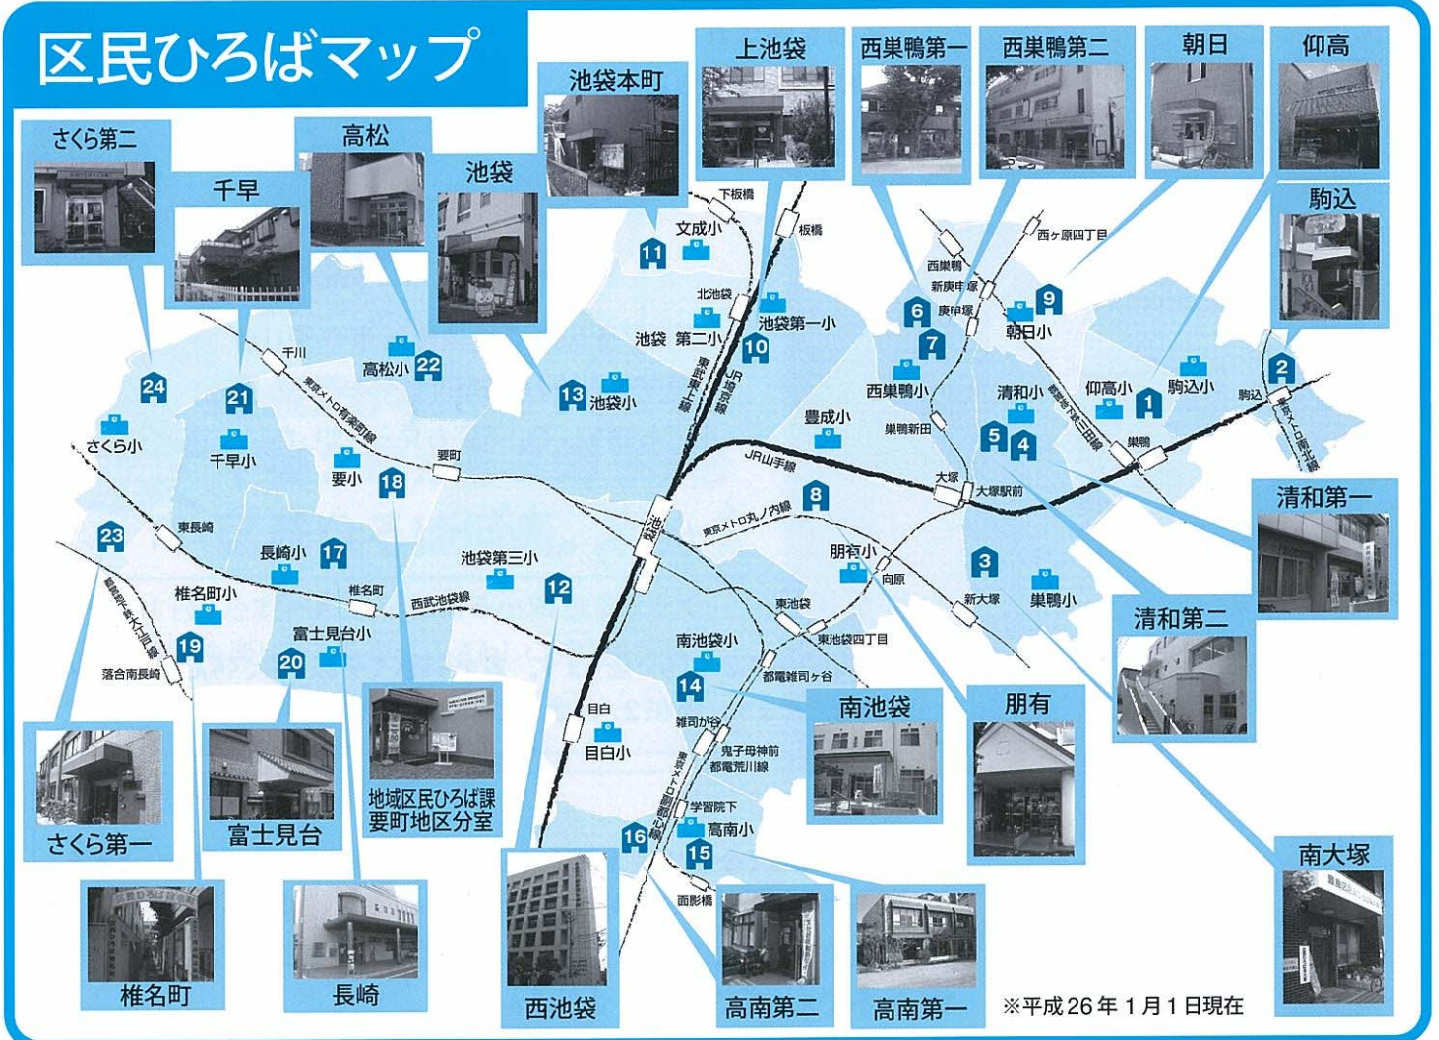

区民ひろばマップ

※平成26年1月1日現在

●地域区民ひろば課 区民ひろば施設一覧 (施設改修などにより、利用できない場合がありますので、各ひろばにお問い合わせ下さい。)

施設名	所在地	電話番号	FAX番号	施設名	所在地	電話番号	FAX番号
1 区民ひろば仰高	豊島区駒込4-12-3	5907-3471	5907-3472	12 区民ひろば西池袋	西池袋2-37-4	1F 3980-0088 2F 3980-2300	3980-0089 3980-2324
2 区民ひろば駒込	駒込2-2-4	いきいき 子育て 3917-9873 3915-1966	3917-9818 3915-2049	13 区民ひろば池袋	池袋4-21-10	3982-9658	3982-9659
3 区民ひろば南大塚	南大塚2-36-1	1F 5976-4399 2F 3946-7665	3946-7355 3946-7665	14 区民ひろば南池袋	南池袋3-5-12	3984-5896	3984-5897
4 区民ひろば清和第一	巢鴨3-15-20	5974-5464	5974-5465	15 区民ひろば高南第一	高田2-11-2	3988-8601	3988-8647
5 区民ひろば清和第二	巢鴨3-13-12	5961-5756	5961-5757	16 区民ひろば高南第二	高田3-38-7	3987-6600	3987-6656
6 区民ひろば西巢鴨第一	西巢鴨2-35-3	3918-4197	3918-4198	17 区民ひろば長崎	長崎2-27-18	3554-4411	3554-4413
7 区民ひろば西巢鴨第二	西巢鴨2-14-11	3915-2379	3915-2379	18 地域区民ひろば課要町地区分室	要町1-5-1	3972-6338	3972-6338
8 区民ひろば朋有	東池袋2-38-10	1F 3971-0781 2F 5396-1057	3971-0781	19 区民ひろば椎名町	南長崎4-12-7	3950-3042	3950-3048
9 区民ひろば朝日	巢鴨5-33-21	5974-0566	5974-0566	20 区民ひろば富士見台	南長崎1-6-1	1F 3950-6871 ※2 2F 3953-6376	3950-6872 3953-6394
10 区民ひろば上池袋	上池袋3-13-5	1F 3576-6916 ※1 2F 3576-6728	3576-6917 3576-6732	21 区民ひろば千早	要町3-7-10	3959-2281	3959-2282
11 区民ひろば池袋本町	池袋本町3-9-4	3986-0041	3986-0042	22 区民ひろば高松	高松2-25-9	1F 3973-0032 2F 3973-7420	3973-7440
				23 区民ひろばさくら第一	南長崎6-20-15	3950-8676	3950-8677
				24 区民ひろばさくら第二	長崎6-37-11	3958-8453	3958-8462

※1 区民ひろば上池袋は仮移転中です ※2 区民ひろば富士見台は仮移転中です。

ご協力いただいた皆さん

- NPO 法人 NEWVERY
- 金崎くーこ
- 日本外国語専門学校 広報サークル
- クリエイター 宮部浩司 (五十音順 敬称略)

ひろばニュース作成者 宮部浩司

もう3年前のことですが、幼稚園のお父さんの会で親父合唱団を結成し、子ども達の前で歌うことを始めました。すると去年の春、地域の町内会のイベントの余興で歌う機会があって、それをたまたま見ていた小学校のPTAのママさんコーラスから一緒にうたいましょうとオファーがあり、その次の年に「大地讃頌」の混声合唱を大ホールで歌うはめに。そして今年は、モーツァルトが作った最後の合舞曲「アベレムコルプス」、なんとラテン語です。よっぽうの時に軽いノリで始めた親父合唱団ですが、ますますとんでもないことになってます！

発行元
豊島区民部地域区民ひろば課
東京都豊島区東池袋 2-60-3
グレイスロータリービル庁舎7階 ☎3981-1479
平成26年1月発行

編集・制作
学校法人日本外国語専門学校 広報サークル
クリエイター 宮部浩司
印刷 神谷印刷株式会社

区民ひろばニュースに関するご意見・ご感想を
下記アドレスまでお寄せ下さい。

A0012002@city.toshima.lg.jp