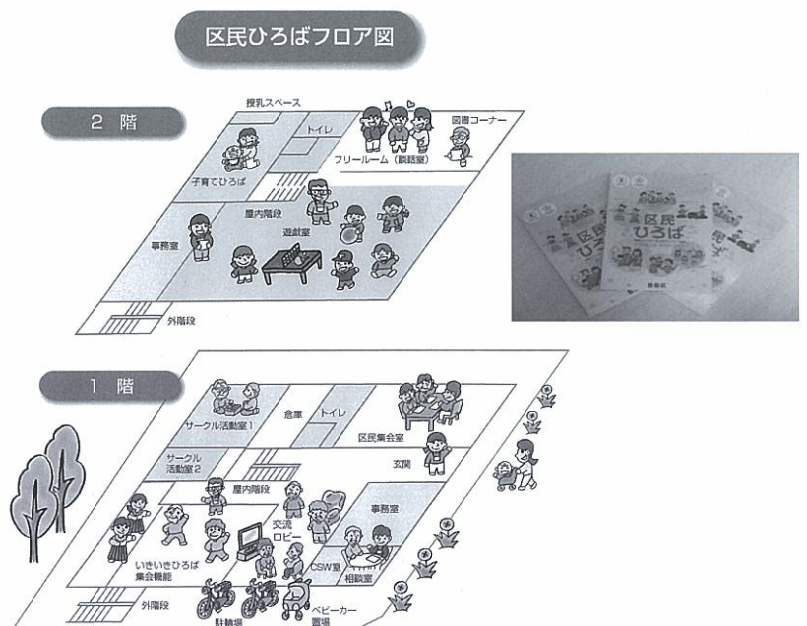

今後とも従業員一同、皆さまのご来館を心よりお待ちしております。よろしくお願いいたします。

北村 修 理事長

高野 之夫 豊島区長

区民ひろばさくら第二での様子

●地域区民ひろば課 「小林大輔」ほのぼの朗読教室（区民ひろば西巢鴨第一）

元フジテレビアナウンサーの小林大輔さんを講師にお招きし、発声方法や強弱のつけ方など朗読の極意などをお教えます。是非ご参加ください。

平成 25 年度 地域区民ひろば課小林大輔ほのぼの朗読教室 日程表（予定）					
日程	時間	実施区民ひろば	住所	電話番号	参加人数
1月20日（月）	13時30分～15時30分	西巢鴨第一	西巢鴨 2-35-3	3918-4197	30名程度
2月10日（月）					
3月10日（月）					

●区民ひろばパンフレットリニューアル&フロアレイアウト図紹介!!

平成23年12月に初版を作成した区民ひろばパンフレットを、今年の11月にリニューアルしました。

区民ひろばのことがこの1冊でわかる内容になっています。また、各区民ひろばへの行き方がわかる周辺地図も掲載しています。

各区民ひろばで配布しています。どうぞお手にとりご覧ください。

併せて、みんなが集まる楽しい区民ひろばを目指すために、フロアイメージ図を作成しました。今後もみなさんが楽しく過ごせる交流の場を提供していきます!