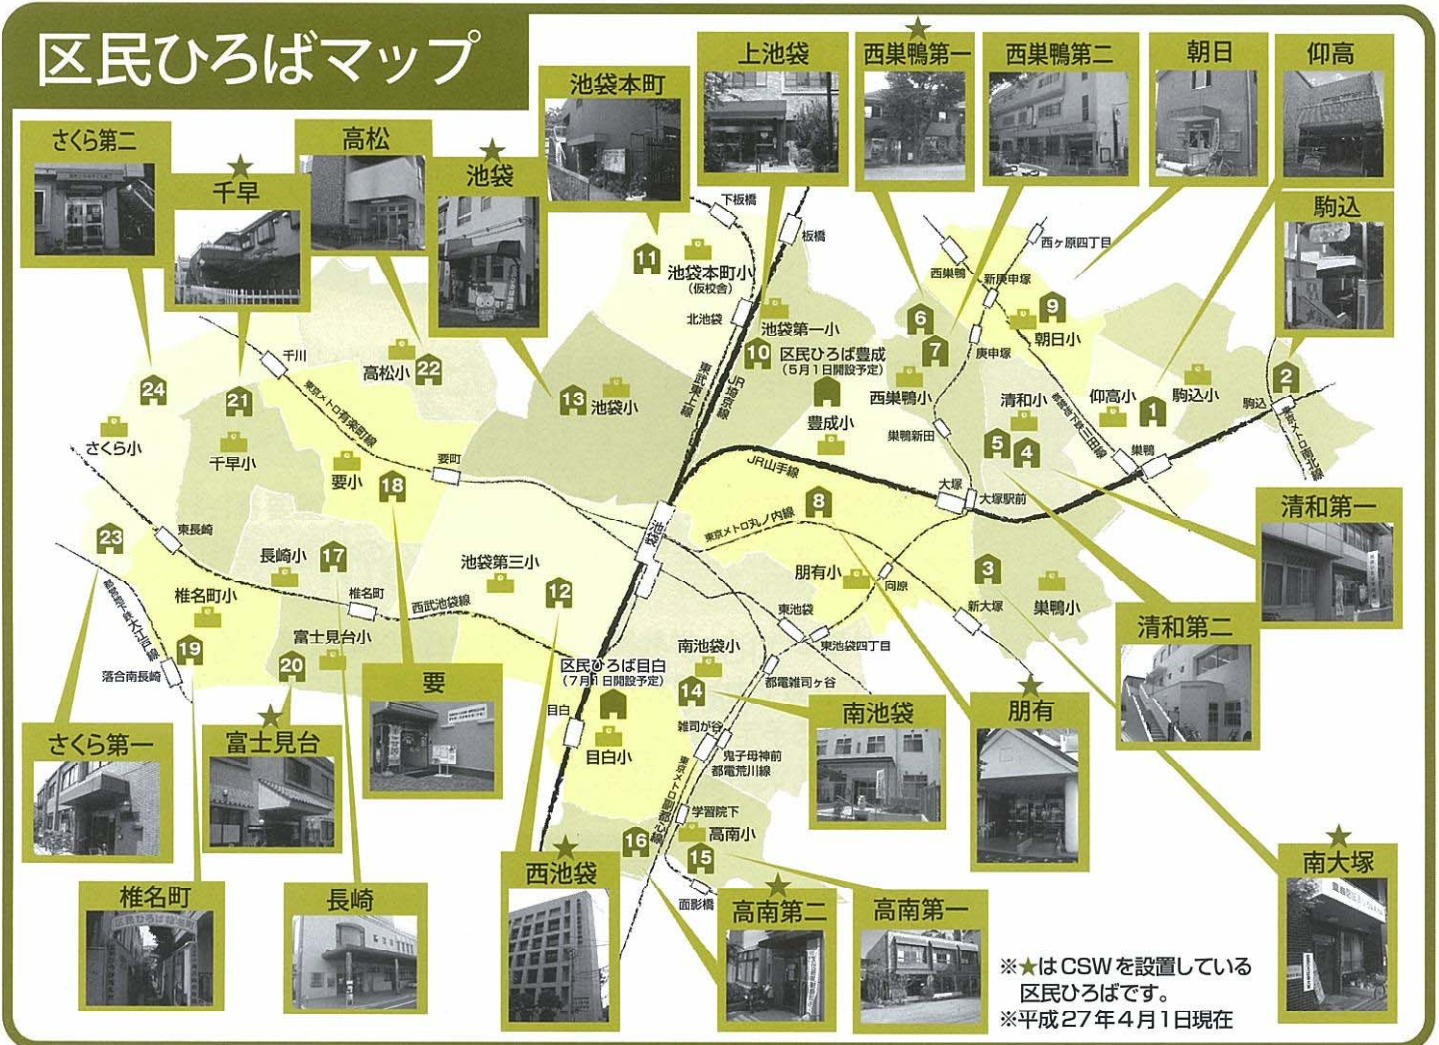

詳細につきましては、決定次第お知らせいたします。是非ご参加ください。

「平成27年度の開催予定」

6月27日(土) 区民ひろば池袋本町

9月26日(土) 区民ひろば要

11月28日(土) 区民ひろば仰高

2月27日(土) 区民ひろば高松

※開催時間はいずれも10:00~12:00です。

大規模改修が終了しました。

4月1日(水) 高南第一オープン

4月11日(土) オープニングセレモニー 13:30~15:00

利用しやすくなった高南第一に是非お越しください。

まちがいさがしにチャレンジ!

ブレイクタイム

上の絵と下の絵では5カ所まちがいがあります
みなさんで探してみましょう!

作: 金崎くーこ

答えは裏面にあります

区民ひろばマップ

※★はCSWを設置している区民ひろばです。
※平成27年4月1日現在

●地域区民ひろば課 区民ひろば施設一覧 (施設改修などにより、利用できない場合がありますので、各ひろばにお問い合わせ下さい。)

施設名	所在地	電話番号	FAX番号	施設名	所在地	電話番号	FAX番号
1 区民ひろば仰高	豊島区駒込4-12-3	5907-3471	5907-3472	12 区民ひろば西池袋	西池袋2-37-4 1F	3980-0088	3980-0089
2 区民ひろば駒込	駒込2-2-4 いきいき子育て	3917-9873 3915-1966	3917-9818 3915-2049	13 区民ひろば池袋	池袋4-21-10	3980-2300	3980-2324
3 区民ひろば南大塚	南大塚2-36-1 1F	5976-4399	3946-7355	14 区民ひろば南池袋	南池袋3-5-12	3982-9658	3982-9659
4 区民ひろば清和第一	巢鴨3-15-20	5974-5464	5974-5465	15 区民ひろば高南第一	高田2-11-2	3946-7665	3946-7665
5 区民ひろば清和第二	巢鴨3-13-12	5961-5756	5961-5757	16 区民ひろば高南第二	高田3-38-7	5974-5464	5974-5465
6 区民ひろば西巣鴨第一	西巣鴨2-35-3	3918-4197	3918-4198	17 区民ひろば長崎	長崎2-27-18	5961-5756	5961-5757
7 区民ひろば西巣鴨第二	西巣鴨2-14-11	3915-2379	3915-2379	18 区民ひろば要	要町1-5-1	3918-4197	3918-4198
8 区民ひろば朋有	東池袋2-38-10 1F	3971-0781	3971-0781	19 区民ひろば椎名町	南長崎4-12-7	3915-2379	3915-2379
9 区民ひろば朝日	巢鴨5-33-21	5974-0566	5974-0566	20 区民ひろば富士見台	1F	3971-0781	3971-0781
10 区民ひろば上池袋	上池袋3-13-5	3576-6916	3576-6917	21 区民ひろば千早	要町3-7-10	5396-1057	5396-1057
11 区民ひろば池袋本町	池袋本町3-9-4	3986-0041	3986-0042	22 区民ひろば高松	高松2-25-9 1F	3973-0032	3973-7440
				23 区民ひろばさくら第一	南長崎6-20-15	3973-7420	3973-7420
				24 区民ひろばさくら第二	長崎6-37-11	3950-8676	3950-8677