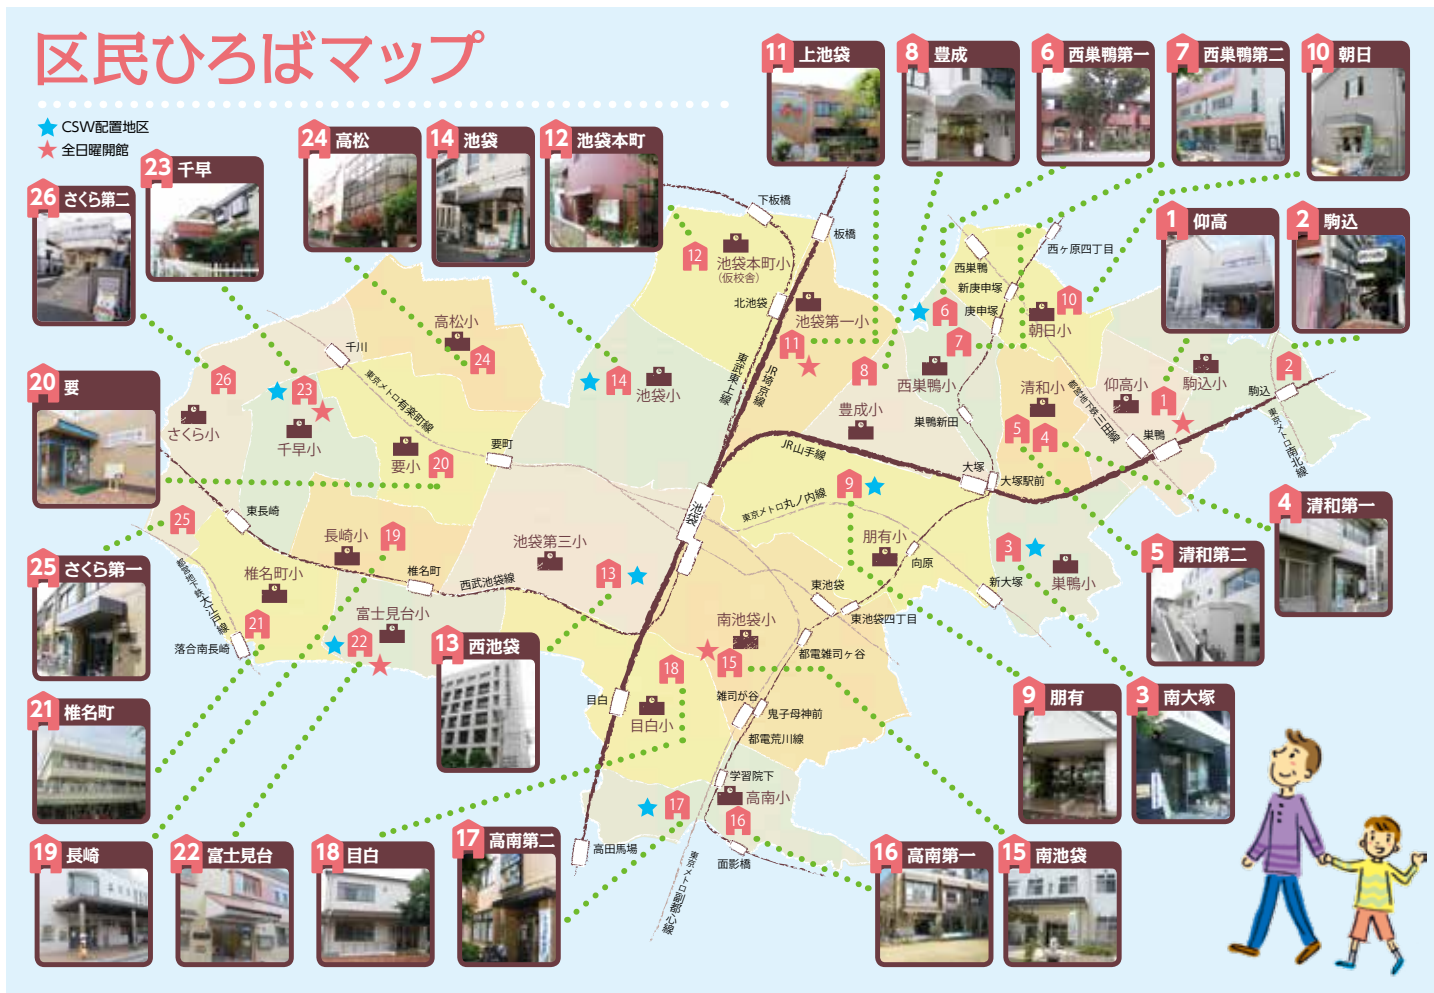

区民ひろばニュース 第24号

施設名	所在地	電話番号	FAX番号	施設名	所在地	電話番号	FAX番号
1 区民ひろば仰高★	豊島区駒込4-12-3	03-5907-3471	03-5907-3472	14 区民ひろば池袋	豊島区池袋4-21-10	03-3982-9658	03-3982-9659
2 区民ひろば駒込	豊島区駒込2-2-4	いきいきひろば 03-3917-9873 子育てひろば 03-3915-1966	03-3917-9818	15 区民ひろば南池袋★	豊島区南池袋3-5-12	03-3984-5896	03-3984-5897
3 区民ひろば南大塚	豊島区南大塚2-36-1	1F 03-5976-4399 2F 03-3946-7665	03-3946-7355	16 区民ひろば高南第一	豊島区高田2-11-2	03-3988-8601	03-3988-8647
4 区民ひろば清和第一	豊島区巣鴨3-15-20	03-5974-5464	03-5974-5465	17 区民ひろば高南第二	豊島区高田3-38-7	03-3987-6600	03-3987-6656
5 区民ひろば清和第二	豊島区巣鴨3-13-12	03-5961-5756	03-5961-5757	18 区民ひろば目白	豊島区目白2-20-26	03-5956-5871	03-5956-5872
6 区民ひろば西巣鴨第一	豊島区西巣鴨2-35-3	03-3918-4197	03-3918-4198	19 区民ひろば長崎	豊島区長崎2-27-18	03-3554-4411	03-3554-4413
7 区民ひろば西巣鴨第二	豊島区西巣鴨2-14-11	03-3915-2379	03-3915-2379	20 区民ひろば要	豊島区要町1-5-1	03-3972-6338	03-3972-6338
8 区民ひろば豊成	豊島区上池袋1-28-7	03-5961-3494	03-5961-3495	21 区民ひろば椎名町	豊島区南長崎4-12-7	03-3950-3042	03-3950-3048
9 区民ひろば朋有	豊島区東池袋2-38-10	1F 03-3971-0781 2F 03-5396-1057	03-3971-0781	22 区民ひろば富士見台★	豊島区南長崎1-6-1	いきいきひろば 03-3959-2281 子育てひろば 03-3953-6376	03-3959-2282
10 区民ひろば朝日	豊島区巣鴨5-33-21	03-5974-0566	03-5974-0566	23 区民ひろば千早★	豊島区要町3-7-10	いきいきひろば 03-3959-2281 子育てひろば 03-3959-5861	03-3959-2282
11 区民ひろば上池袋★	豊島区上池袋3-13-5	03-3576-6916	03-3576-6917	24 区民ひろば高松	豊島区高松2-25-9	いきいきひろば 03-3973-0032 子育てひろば 03-3973-7420	03-3973-7440
12 区民ひろば池袋本町	豊島区池袋本町3-9-4	03-3986-0041	03-3986-0042	25 区民ひろばさくら第一	豊島区南長崎6-20-15	03-3950-8676	03-3950-8677
13 区民ひろば西池袋※	豊島区西池袋2-37-4	1F 03-3980-0088 2F 03-3980-2300	03-3980-0089	26 区民ひろばさくら第二	豊島区長崎6-37-11	03-3958-8453	03-3958-8462

事業内容については、地域区民ひろば課や各区民ひろばで配布しているチラシ、ホームページをご覧ください。

「区民ひろば」からの予告!!

赤ちゃんから大人まで! つなぐ つながる ひろばのWA

今年度、地域区民ひろば課では豊島区役所1階多目的ホール「としまセンタースクエア」においてイベントを実施します。区民ひろばを利用されている方も、されたことのない方もぜひお越しください。

	日程	時間	内容
笑顔がつながるひろば	11月3日(木・祝)	10:00~14:30	バルーンアート、お笑い、寄席、ワークショップなど。
仲間がつながるひろばⅠ	12月19日(月) ~12月20日(火)	10:00~16:00	区民ひろば利用の文化系サークルによる作品展示などの活動紹介。
仲間がつながるひろばⅡ	12月21日(水)	10:00~16:00	区民ひろば利用の運動系サークルによる舞台発表や木育*など。