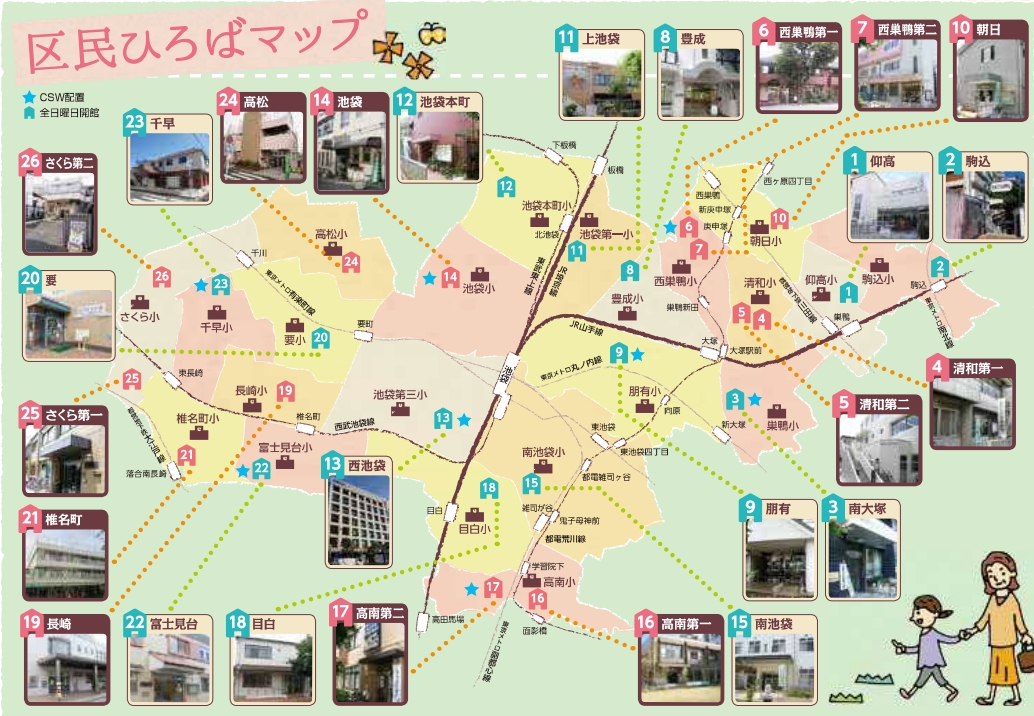

区民ひろばマップ

豊島区

区民ひろばニュース

第26号

区民ひろば南池袋「第12回みみずくフェスタ」の様子

施設名	所在地	電話番号	施設名	所在地	電話番号
1 区民ひろば仰高★	豊島区駒込4-12-3	03-5907-3471	14 区民ひろば池袋	豊島区池袋4-21-10	03-3982-9658
2 区民ひろば駒込★	豊島区駒込2-2-4	(いさいほ) 03-3917-9873 (子育て) 03-3915-1966	15 区民ひろば南池袋★	豊島区南池袋3-5-12	03-3984-5896
3 区民ひろば南大塚★	豊島区南大塚2-36-1	(いさいほ) 03-5976-4399 (子育て) 03-3946-7665	16 区民ひろば高南第一	豊島区高田2-11-2	03-3988-8601
4 区民ひろば清和第一	豊島区巢鴨3-15-20	03-5974-5464	17 区民ひろば高南第二	豊島区高田3-38-7	03-3987-6600
5 区民ひろば清和第二	豊島区巢鴨3-13-12	03-5961-5756	18 区民ひろば目白★	豊島区目白2-20-26	03-5956-5871
6 区民ひろば西巣鴨第一	豊島区西巣鴨2-35-3	03-3918-4197	19 区民ひろば長崎	豊島区长崎2-27-18	03-3554-4411
7 区民ひろば西巣鴨第二	豊島区西巣鴨2-14-11	03-3915-2379	20 区民ひろば要★	豊島区要町1-5-1	03-3972-6338
8 区民ひろば豊成★	豊島区上池袋1-28-7	03-5961-3494	21 区民ひろば椎名町	豊島区南長崎4-12-7	03-3950-3042
9 区民ひろば朋有★	豊島区東池袋2-38-10	1階:03-3971-0781 2階:03-5396-1057	22 区民ひろば富士見台★	豊島区南長崎1-6-1	(いさいほ) 03-3950-6871 (子育て) 03-3953-6376
10 区民ひろば朝日	豊島区巢鴨5-33-21	03-5974-0566	23 区民ひろば千早★	豊島区要町3-7-10	(いさいほ) 03-3959-2281 (子育て) 03-3959-5861
11 区民ひろば上池袋★	豊島区上池袋3-13-5	03-3576-6916	24 区民ひろば高松	豊島区高松2-25-9	(いさいほ) 03-3973-0032 (子育て) 03-3973-7420
12 区民ひろば池袋本町★	豊島区池袋本町3-9-4	(いさいほ) 03-3986-0041 (子育て) 03-5956-2601	25 区民ひろばさくら第一	豊島区南長崎6-20-15	03-3950-8676
13 区民ひろば西池袋★	豊島区西池袋2-37-4	03-3980-0088	26 区民ひろばさくら第二	豊島区长崎6-37-11	03-3958-8453

(凡例) (いさいほ) = いきいきひろば (子育て) = 子育てひろば ※子育てひろばは、第二に開設しています。★は毎週日曜日開館の区民ひろばです。

区民ひろばでは楽しいイベントを たくさん開催しています! 今回は「区民ひろばの“いま”」を紹介します!

「区民ひろば」は年齢に関係なくどなたでも気軽に利用できる施設です。ご利用にあたっては、個人登録または団体登録が必要になりますので、お近くの「区民ひろば」で手続きをお願いいたします。また、「区民ひろば」では、世代間の交流事業をはじめ、高齢者や乳幼児とその保護者などを対象とした様々な事業を行なっています。地域の皆様のご利用をお待ちしています。