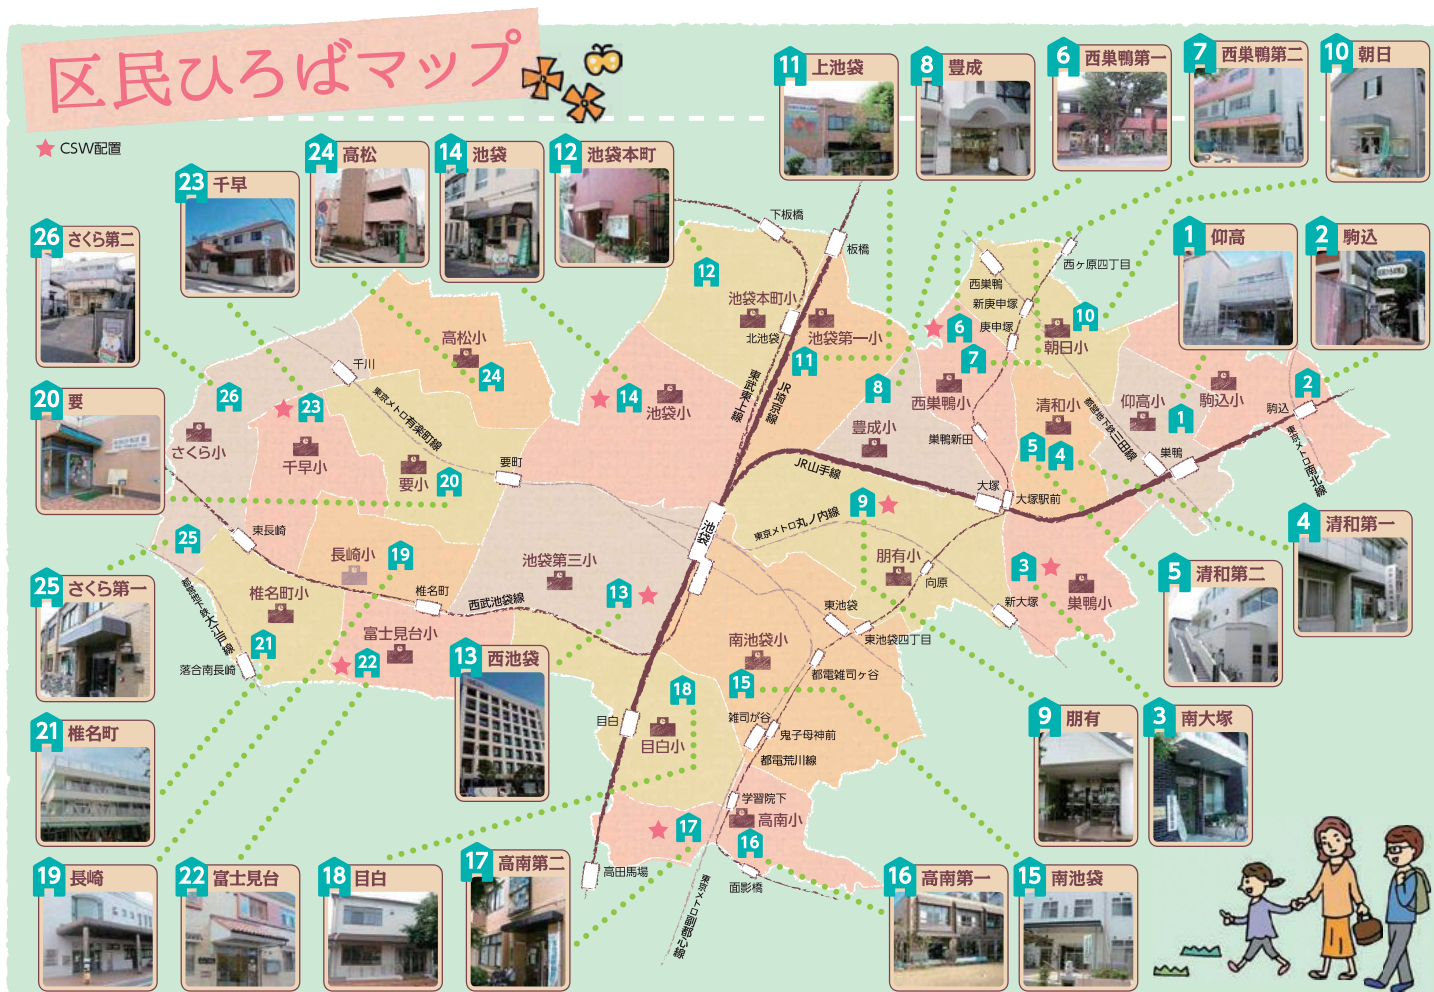

※CSW(コミュニティ・ソーシャル・ワーカー)とは、生活上の課題を抱える個人や家族に対する個別支援と、誰もが暮らしやすい地域となるため、福祉啓発や住民参加のもと地域活動を推進する専門職のことであります。

施設名	所在地	電話番号	施設名	所在地	電話番号
1 区民ひろば仰高	駒込4-12-3	03-5907-3471	14 区民ひろば池袋	池袋4-21-10	03-3982-9658
2 区民ひろば駒込	駒込2-2-4	(いきいき) 03-3917-9873 (子育て) 03-3915-1966	15 区民ひろば南池袋	南池袋3-5-12	03-3984-5896
3 区民ひろば南大塚	南大塚2-36-1	(いきいき) 03-5976-4399 (子育て) 03-3946-7665	16 区民ひろば高南第一	高田2-11-2	03-3988-8601
4 区民ひろば清和第一	巣鴨3-15-20	03-5974-5464	17 区民ひろば高南第二	高田3-38-7	03-3987-6600
5 区民ひろば清和第二	巣鴨3-13-12	03-5961-5756	18 区民ひろば目白	目白2-20-26	03-5956-5871
6 区民ひろば西巣鴨第一	西巣鴨2-35-3	03-3918-4197	19 区民ひろば長崎	長崎2-27-18	03-3554-4411
7 区民ひろば西巣鴨第二	西巣鴨2-14-11	03-3915-2379	20 区民ひろば要	要町1-5-1	03-3972-6338
8 区民ひろば豊成	上池袋1-28-7	03-5961-3494	21 区民ひろば椎名町	南長崎4-12-7	03-3950-3042
9 区民ひろば朋有	東池袋2-38-10	(いきいき) 03-3971-0781 (子育て) 03-5396-1057	22 区民ひろば富士見台	南長崎1-6-1	(いきいき) 03-3950-6871 (子育て) 03-3953-6376
10 区民ひろば朝日	巣鴨5-33-21	03-5974-0566	23 区民ひろば千早	要町3-7-10	(いきいき) 03-3959-2281 (子育て) 03-3959-5861
11 区民ひろば上池袋	上池袋3-13-5	03-3576-6916	24 区民ひろば高松	高松2-25-9	(いきいき) 03-3973-0032 (子育て) 03-3973-7420
12 区民ひろば池袋本町	池袋本町3-9-4	(いきいき) 03-3986-0041 (子育て) 03-5956-2601	25 区民ひろばさくら第一	南長崎6-20-15	03-3950-8676
13 区民ひろば西池袋	西池袋2-37-4	03-3980-0088	26 区民ひろばさくら第二	長崎6-37-11	03-3958-8453

(凡例) (いきいき) = いきいきひろば (子育て) = 子育てひろば ※第二には子育てひろばを開設しています。

発行: 豊島区 区民部 地域区民ひろば課 自主運営支援グループ
豊島区南池袋2-45-1 豊島区役所6階
TEL:03-3981-1507 FAX:03-3981-1213

MAIL:A0012002@city.toshima.lg.jp
区民ひろばニュースに関するご意見・ご感想を
上記アドレスまでお寄せください。