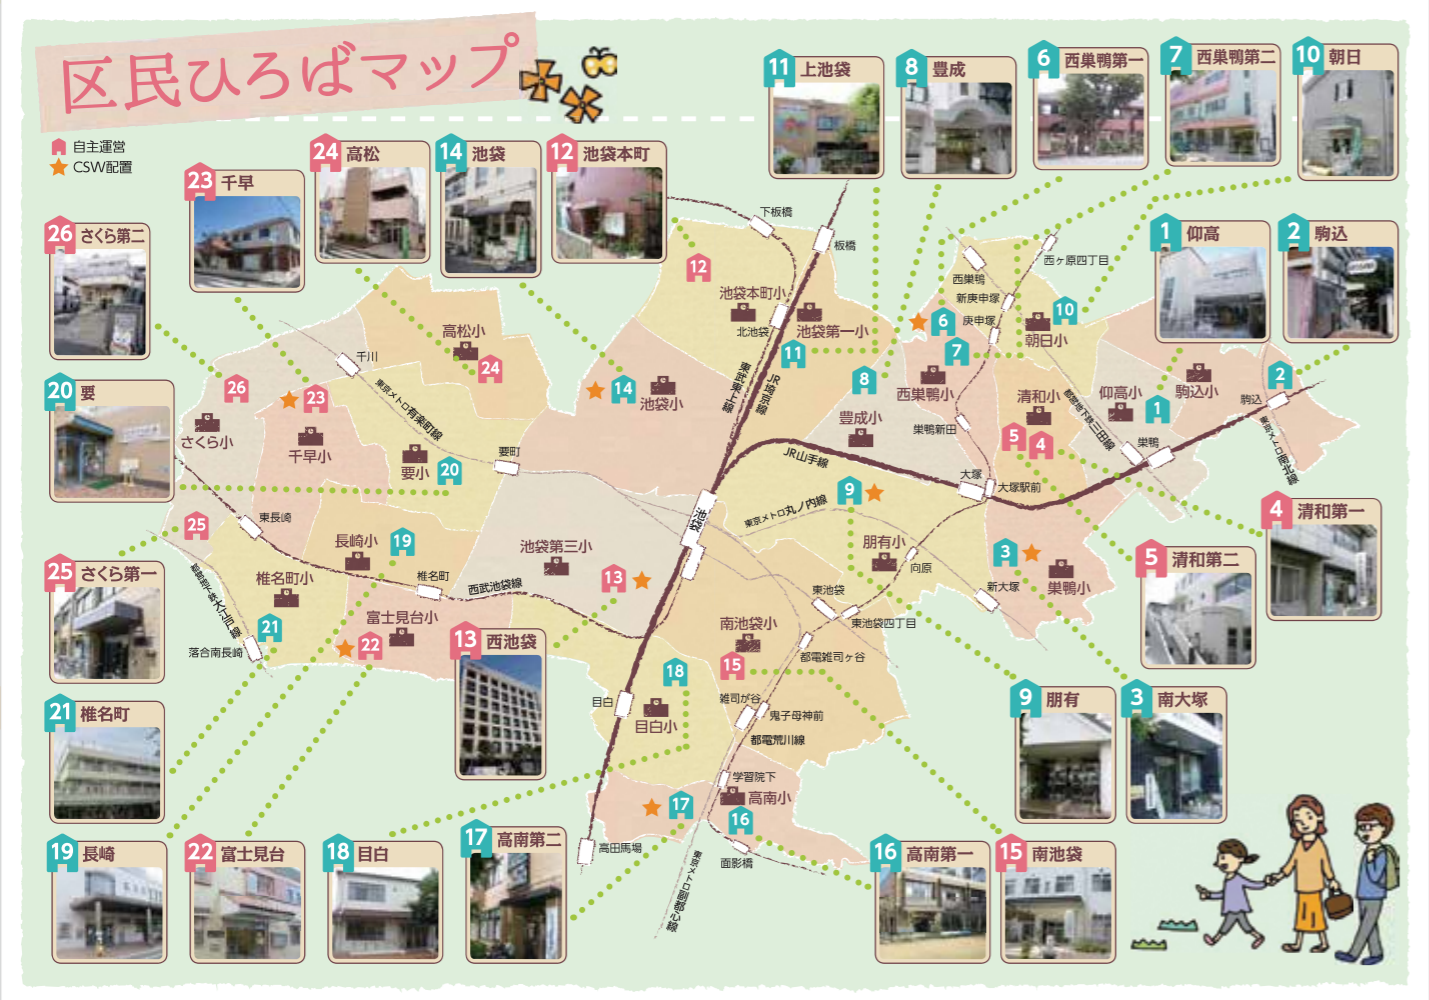

区民ひろば ニュース 第31号

つなぐ・つながる・ひろばのWA 2019 ～東アジア文化都市2019豊島～

※CSW(コミュニティ・ソーシャル・ワーカー)とは、生活上の課題を抱える個人や家族に対する個別支援と、誰もが暮らしやすい地域となるため、福祉啓発や住民参加のもと地域活動を推進する専門職のことです。

○施設一覧

施設名	所在地	電話番号	施設名	所在地	電話番号
1 区民ひろば仰高	豊島区駒込4-12-3	03-5907-3471	14 区民ひろば池袋	豊島区池袋4-21-10	03-3982-9658
2 区民ひろば駒込	豊島区駒込2-2-4	(いきいき) 03-3917-9873 (子育て) 03-3915-1966	15 区民ひろば南池袋	豊島区南池袋3-5-12	03-3984-5896
3 区民ひろば南大塚	豊島区南大塚2-36-1	(いきいき) 03-5976-4399 (子育て) 03-3946-7665	16 区民ひろば高南第一	豊島区高田2-11-2	03-3988-8601
4 区民ひろば清和第一	豊島区巣鴨3-15-20	03-5974-5464	17 区民ひろば高南第二	豊島区高田3-38-7	03-3987-6600
5 区民ひろば清和第二	豊島区巣鴨3-13-12	03-5961-5756	18 区民ひろば目白	豊島区目白2-20-26	03-5956-5871
6 区民ひろば西巣鴨第一	豊島区西巣鴨2-35-3	03-3918-4197	19 区民ひろば長崎	豊島区長崎2-27-18	03-3554-4411
7 区民ひろば西巣鴨第二	豊島区西巣鴨2-14-11	03-3915-2379	20 区民ひろば要	豊島区要町1-5-1	03-3972-6338
8 区民ひろば豊成	豊島区上池袋1-28-7	03-5961-3494	21 区民ひろば椎名町	豊島区南長崎4-12-7	03-3950-3042
9 区民ひろば朋有	豊島区東池袋2-38-10	(いきいき) 03-3971-0781 (子育て) 03-5396-1057	22 区民ひろば富士見台	豊島区南長崎1-6-1	(いきいき) 03-3950-6871 (子育て) 03-3953-6376
10 区民ひろば朝日	豊島区巣鴨5-33-21	03-5974-0566	23 区民ひろば千早	豊島区要町3-7-10	(いきいき) 03-3959-2281 (子育て) 03-3959-5861
11 区民ひろば上池袋	豊島区上池袋3-13-5	03-3576-6916	24 区民ひろば高松	豊島区高松2-25-9	(いきいき) 03-3973-0032 (子育て) 03-3973-7420
12 区民ひろば池袋本町	豊島区池袋本町3-9-4	(いきいき) 03-3986-0041 (子育て) 03-5956-2601	25 区民ひろばさくら第一	豊島区南長崎6-20-15	休館中※1
13 区民ひろば西池袋	豊島区西池袋2-37-4	03-3980-0088	26 区民ひろばさくら第二	豊島区長崎6-37-11	03-3958-8453

(凡例) (いきいき)=いきいきひろば (子育て)=子育てひろば ※第二には子育てひろばを開設しています。
※1 令和元年5月1日～令和2年5月31日【予定】まで施設改修工事のため休館中です。