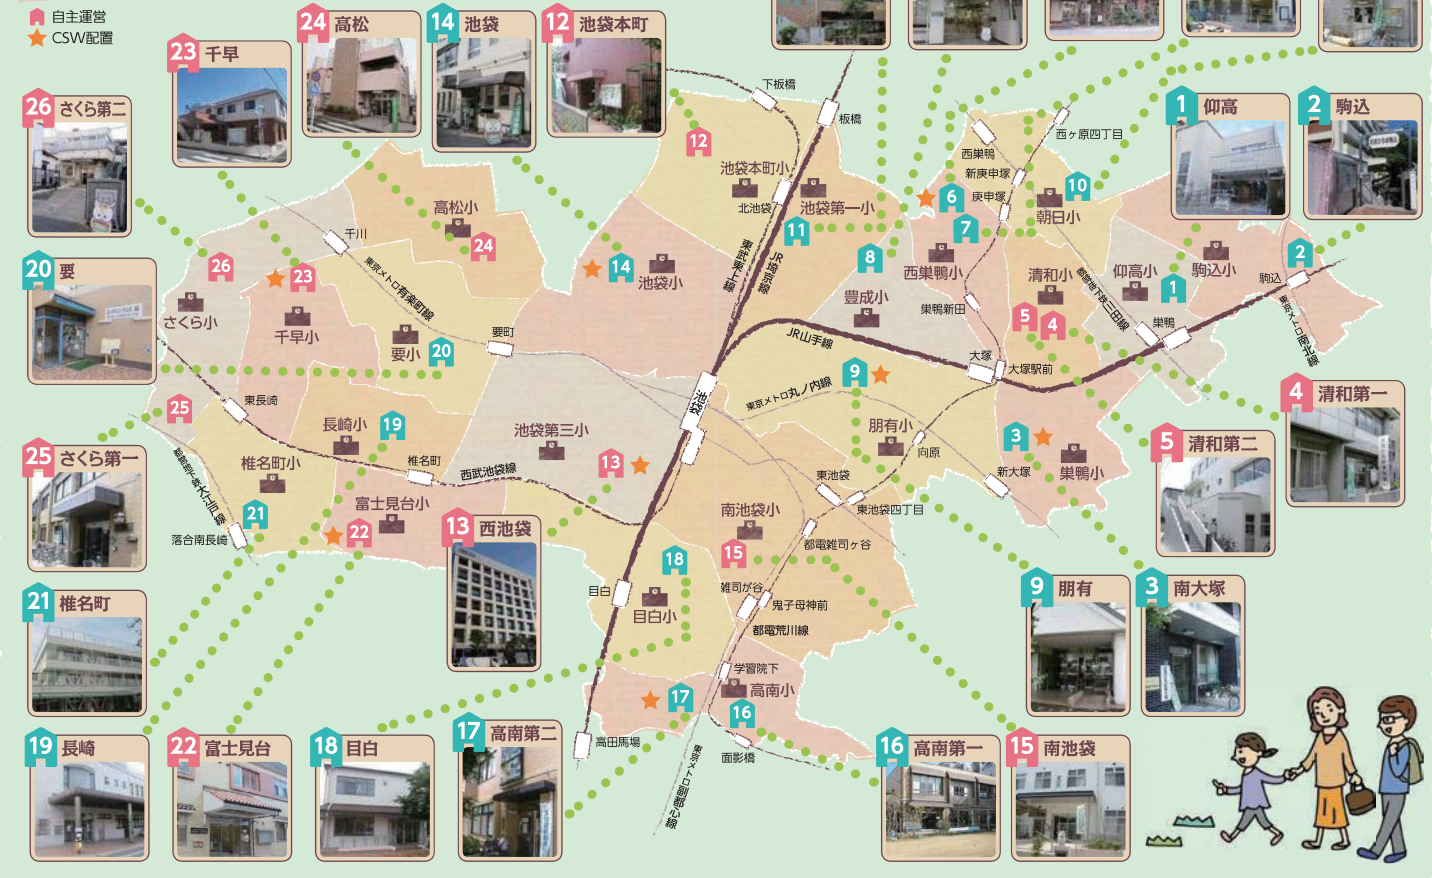

# 区民ひろばマップ

※CSW(コミュニティ・ソーシャル・ワーカー)とは、生活上の課題を抱える個人や家族に対する個別支援と、誰もが暮らしやすい地域となるため、福祉啓発や住民参加のもと地域活動を推進する専門職のことです。

施設名	所在地	電話番号	施設名	所在地	電話番号
1 区民ひろば仰高	駒込4-12-3	03-5907-3471	14 区民ひろば池袋	池袋4-21-10	03-3982-9658
2 区民ひろば駒込	駒込2-2-4	いきいき 03-3917-9873 子育て 03-3915-1966	15 区民ひろば南池袋	南池袋3-5-12	03-3984-5896
3 区民ひろば南大塚	南大塚2-36-1	いきいき 03-5976-4399 子育て 03-3946-7665	16 区民ひろば高南第一	高田2-11-2	03-3988-8601
4 区民ひろば清和第一	巣鴨3-15-20	03-5974-5464	17 区民ひろば高南第二	高田3-38-7	03-3987-6600
5 区民ひろば清和第二	巣鴨3-13-12	03-5961-5756	18 区民ひろば目白	目白2-20-26	03-5956-5871
6 区民ひろば西巣鴨第一	西巣鴨2-35-3	03-3918-4197	19 区民ひろば長崎	長崎2-27-18	03-3554-4411
7 区民ひろば西巣鴨第二	西巣鴨2-14-11	03-3915-2379	20 区民ひろば要	要町1-5-1	03-3972-6338
8 区民ひろば豊成	上池袋1-28-7	03-5961-3494	21 区民ひろば椎名町	南長崎4-12-7	03-3950-3042
9 区民ひろば朋有	東池袋2-38-10	いきいき 03-3971-0781 子育て 03-5396-1057	22 区民ひろば富士見台	南長崎1-6-1	いきいき 03-3950-6871 子育て 03-3953-6376
10 区民ひろば朝日	巣鴨5-33-21	03-5974-0566	23 区民ひろば千早	要町3-7-10	いきいき 03-3959-2281 子育て 03-3959-5861
11 区民ひろば上池袋	上池袋3-13-5	03-3576-6916	24 区民ひろば高松	高松2-25-9	いきいき 03-3973-0032 子育て 03-3973-7420
12 区民ひろば池袋本町	池袋本町3-9-4	いきいき 03-3986-0041 子育て 03-5956-2601	25 区民ひろばさくら第一	南長崎6-20-15	休館中※1
13 区民ひろば西池袋	西池袋2-37-4	03-3980-0088	26 区民ひろばさくら第二	長崎6-37-11	03-3958-8453

(凡例) (いきいき) = いきいきひろば (子育て) = 子育てひろば ※第二には子育てひろばを開設しています。

※1 令和元年5月1日～令和2年5月31日【予定】まで施設改修工事のため休館させていただきます。

発行: 豊島区 区民部 地域区民ひろば課 自主運営支援グループ  
 豊島区南池袋2-45-1 豊島区役所6階  
 TEL:03-3981-1507 FAX:03-3981-1213  
 MAIL:A0012002@city.toshima.lg.jp  
 区民ひろばニュースに関するご意見・ご感想を  
 上記アドレスまでお寄せください。 2020年2月発行

## 豊島区