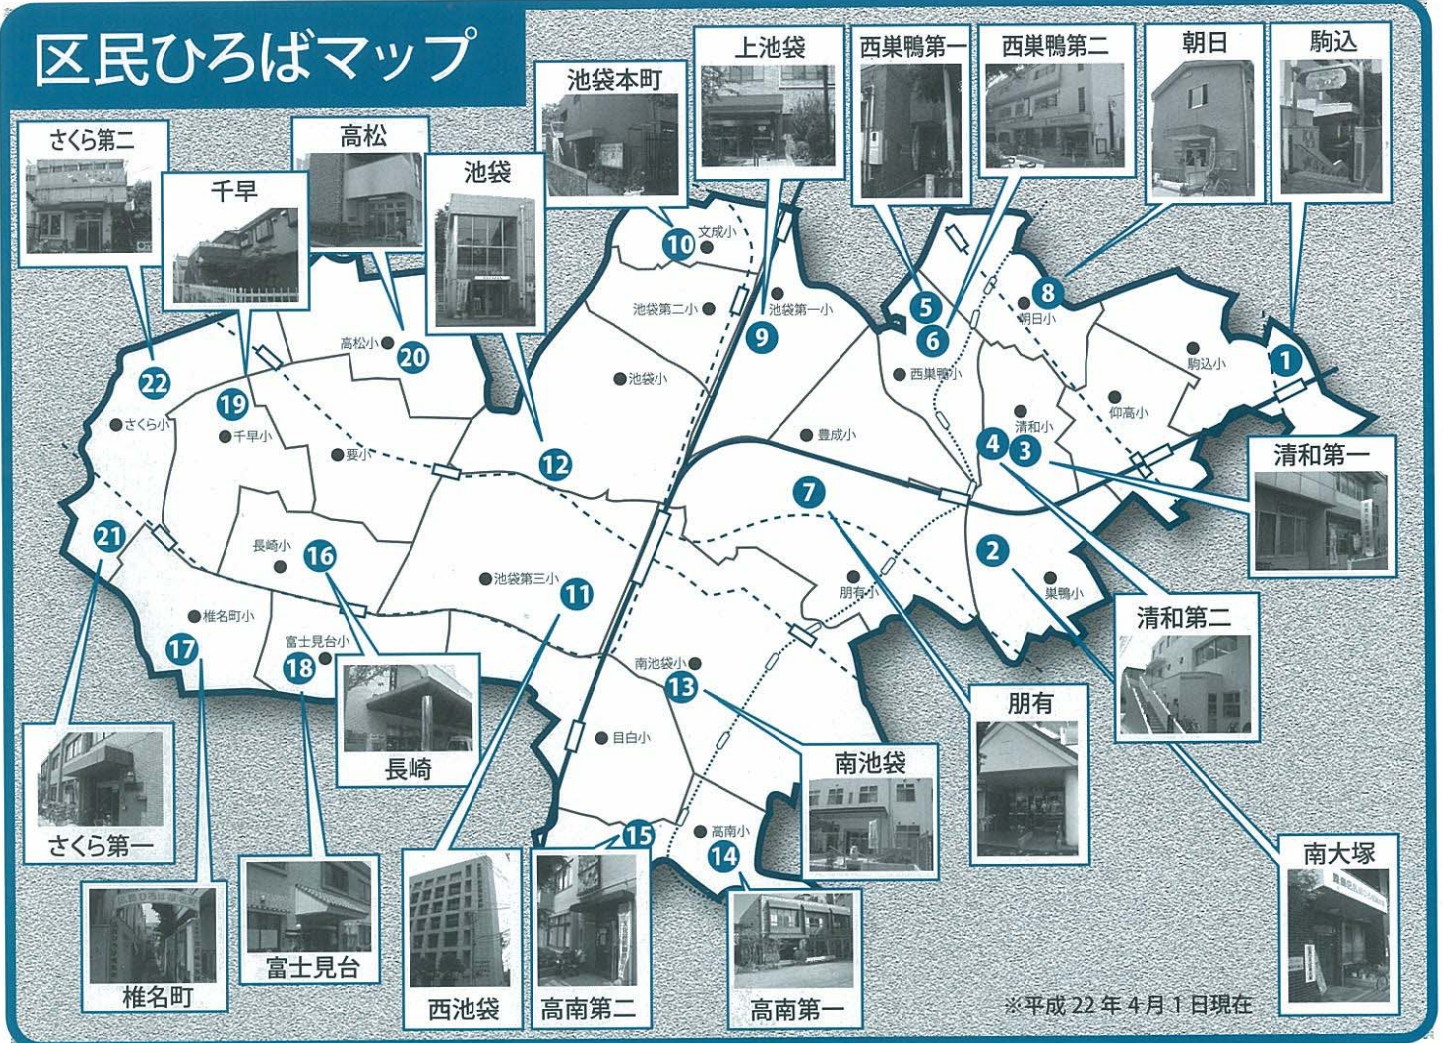

皆さんの作品を
いくつかご紹介します！

地図片手心はもはや目的地
一人旅途中道連れ帰路一人
バスツアー寄る先々で荷物ふえ

体験してみて…

初めての経験でしたが、「旅」という
テーマからいろいろな情景が生み
出される川柳は、奥が深く学ば学
ぶ程、楽しめるものだと思います。

川柳入門講座を体験してきまし
た！会は終始和やかで、初めての
私たちもすぐに打ち解ける事が
出来ました！

前列左から 小金澤 早織 (2年) 神山千奈美 (2年)
佐々木 悠 (2年) 後列左から 戸賀 万里恵 (2年)
藤井講師 須田 早織 (2年) 田邊 誌保 (2年)
学生は全員 日本外国語専門学校 学生

区民ひろばは、人と人との繋がりを深めるための
大切な場となっています。
次回もその楽しそうな様子をお届けします！

区民ひろばマップ

●地域区民ひろば課 区民ひろば施設一覧

施設名	所在地	電話番号	FAX番号	施設名	所在地	電話番号	FAX番号
1 区民ひろば駒込	駒込 2-2-4 いきいき 子育て	3917-9873 3915-1966	3917-9818 3915-2049	11 区民ひろば西池袋	西池袋 2-3 7-4 1F 2F	3980-0088 3980-2300	3980-0089 3980-2324
2 区民ひろば南大塚	南大塚 2-3 6-1 1F 2F	5976-4399 3946-7665	3946-7355 3946-7665	12 区民ひろば池袋	池袋 2-2 4-1 7	3982-9658	3982-9659
3 区民ひろば清和第一	巣鴨 3-1 5-2 0	5974-5464	5974-5465	13 区民ひろば南池袋	南池袋 3-5-1 2	3984-5896	3984-5897
4 区民ひろば清和第二	巣鴨 3-1 3-1 2	5961-5756	5961-5757	14 区民ひろば高南第一	高田 2-1 1-2	3988-8601	3988-8647
5 区民ひろば西巣鴨第一	西巣鴨 2-3 5-3	3918-4197	3918-4198	15 区民ひろば高南第二	高田 3-3 8-7	3987-6600	3987-6656
6 区民ひろば西巣鴨第二 ※4月1日よりリニューアルオープン	西巣鴨 2-1 4-1 1	3915-2379	3915-2379	16 区民ひろば長崎	長崎 2-2 7-1 8 いきいき 子育て	3554-4411 3554-1160	3554-4413 3554-1160
7 区民ひろば朋有	東池袋 2-3 8-1 0 1F 2F	3971-0781 5396-1057	3971-0781	17 区民ひろば椎名町	南長崎 4-1 2-7	3950-3042	3950-3048
8 区民ひろば朝日	巣鴨 5-3 3-2 1	5974-0566	5974-0566	18 区民ひろば富士見台	南長崎 1-6-1 1F 2F	3950-6871 3953-6376	3950-6872 3953-6394
9 区民ひろば上池袋	上池袋 3-1 3-5 1F 2F	3576-6916 3576-6728	3576-6917 3576-6732	19 区民ひろば千早	要町 3-7-1 0	3959-2281	3959-2282
10 区民ひろば池袋本町	池袋本町 3-9-4	3986-0041	3986-0042	20 区民ひろば高松	高松 2-2 5-9 1F 2F	3973-0032 3973-7420	3973-7440
				21 区民ひろばさくら第一	南長崎 6-2 0-1 5	3950-8676	3950-8677
				22 区民ひろばさくら第二	長崎 6-3 7-1 1	3958-8453	3958-8462