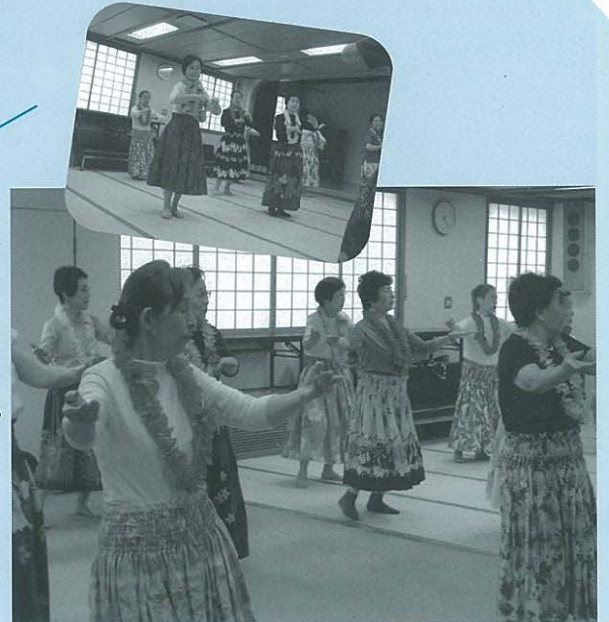

健康フラダンス

区民ひろばさくら第一
サークル名:フラダンスレファ
活動日:毎月第1・3月曜日午後

健康フラダンスが始まって、2年。

老化防止や体形維持もできる上に、可愛いスカートがはけると嬉しそうに皆さん話してくださいました。個人の体力に合わせて行うため、無理なく体操ができ、姿勢も良くなり美容にも効果があるらしいです。皆さんも、ハワイにいるかのような和やかな雰囲気、優雅に踊ってみてはいかがでしょうか？

日本外国語専門学校
坪谷 理沙 (2年)

木嶋 彩子 (2年)

行ってきま〜す!

まずは可愛いスカートを揺らしながら、フラダンスを見せてくださいました!

畠山 加代子
(2年)

健康フラダンスに参加してきました。みなさんお揃いのスカートと花のコサージュをつけて、楽しそうに踊っていました。実際に体験してみましたが、見た感じよりも意外とハードでビックリしました。また、フラダンスは普段やらない動作が多く難しかったのですが周りの方が優しく教えてくださったり、褒めていただけたことで楽しく参加することができました!