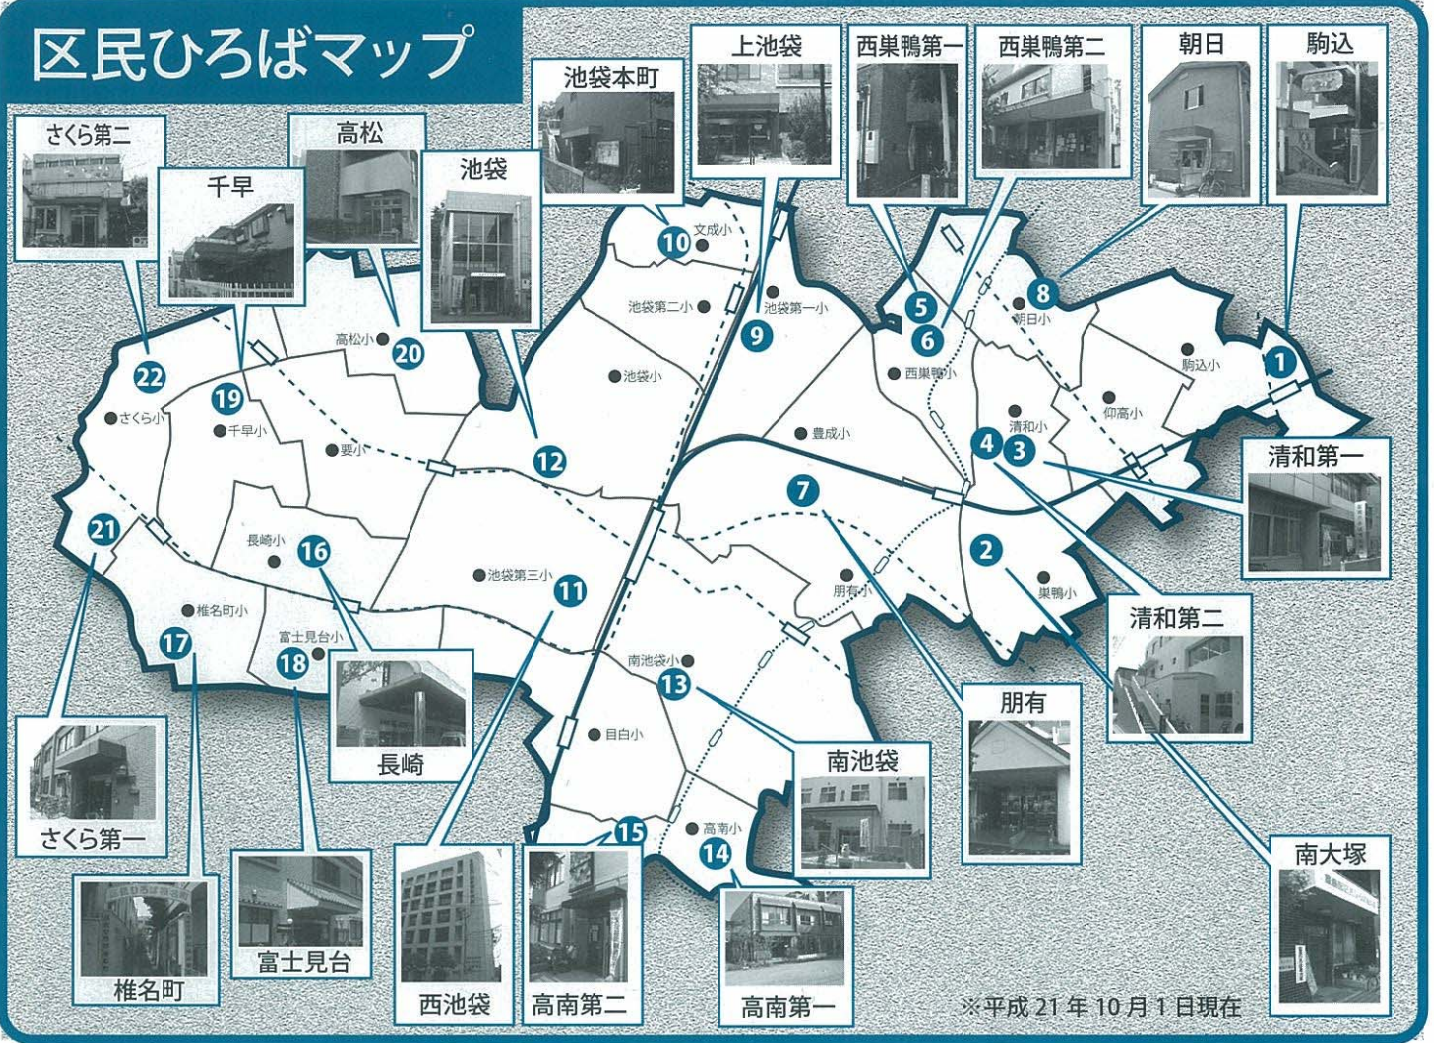

当日はゴミ減量のためリユース食器を使用しました。

区民ひろばマップ

●平成21年度 地域区民ひろば課 区民ひろば施設一覧

施設名	所在地	電話番号	FAX番号	施設名	所在地	電話番号	FAX番号
1 区民ひろば駒込	駒込 2-2-4 いきいき 子育て	3917-9873 3915-1966	3917-9818 3915-2049	11 区民ひろば西池袋	西池袋 2-3 7-4 1F 2F	3980-0088 3980-2300	3980-0089 3980-2324
2 区民ひろば南大塚	南大塚 2-3 6-1 1F 2F	5976-4399 3946-7665	3946-7355 3946-7665	12 区民ひろば池袋	池袋 2-2 4-1 7	3982-9658	3982-9659
3 区民ひろば清和第一	巣鴨 3-1 5-2 0	5974-5464	5974-5465	13 区民ひろば南池袋	南池袋 3-5-1 2	3984-5896	3984-5897
4 区民ひろば清和第二	巣鴨 3-1 3-1 2	5961-5756	5961-5757	14 区民ひろば高南第一	高田 2-1 1-2	3988-8601	3988-8647
5 区民ひろば西巣鴨第一	西巣鴨 2-3 5-3	3918-4197	3918-4198	15 区民ひろば高南第二	高田 3-3 8-7	3987-6600	3987-6656
6 区民ひろば西巣鴨第二 <small>※平成22年3月下旬(予定)まで休館</small>	西巣鴨 2-1 4-1 1	3915-2379	3915-2379	16 区民ひろば長崎	長崎 2-2 7-1 8	3554-4411	3554-4413
7 区民ひろば朋有	東池袋 2-3 8-1 0 1F 2F	3971-0781 5396-1057	3971-0781	17 区民ひろば椎名町	南長崎 4-1 2-7	3950-3042	3950-3048
8 区民ひろば朝日	巣鴨 5-3 3-2 1	5974-0566	5974-0566	18 区民ひろば富士見台	南長崎 1-6-1 1F 2F	3950-6871 3953-6376	3950-6872 3953-6394
9 区民ひろば上池袋	上池袋 3-1 3-5 1F 2F	3576-6916 3576-6728	3576-6917 3576-6732	19 区民ひろば千早	要町 3-7-1 0	3959-2281	3959-2282
10 区民ひろば池袋本町	池袋本町 3-9-4	3986-0041	3986-0042	20 区民ひろば高松	高松 2-2 5-9 1F 2F	3973-0032 3973-7420	3973-7440
				21 区民ひろばさくら第一	南長崎 6-2 0-1 5	3950-8676	3950-8677
				22 区民ひろばさくら第二	長崎 6-3 7-1 1	3958-8453	3958-8462