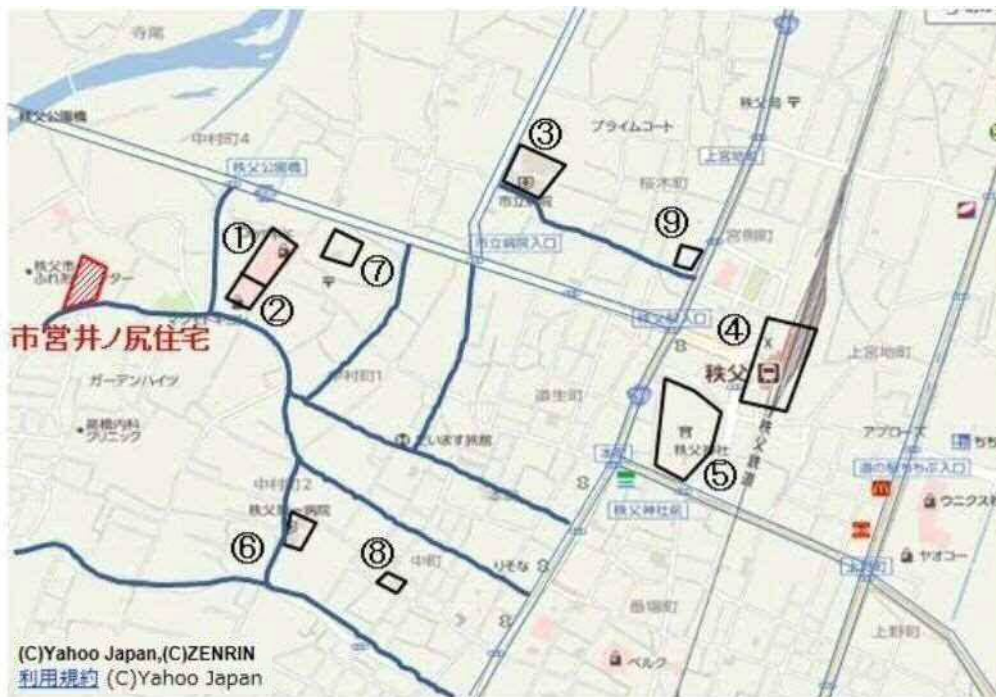

# 外観写真

外観 南面

外観 北面

集会所

# 井ノ尻住宅 周辺の施設

①ホームセンター、スーパー

④秩父駅(秩父鉄道)

②ドラッグストア

⑤秩父神社

⑦西光寺(札所16番)

⑧今宮坊(札所14番)

③病院

⑨酒蔵(武甲酒造)

⑥病院