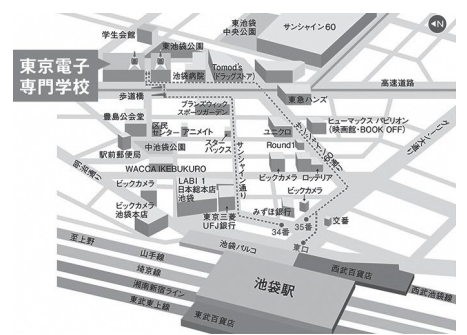

No./講座名/内容	定員/対象	開講日時	受講料
2 画像編集とデザインツールの使い方を学ぶ・はじめての動画編集体験 AdobePhotoshop/Illustrator/PremiereProの使い方を学べる講座です。	10名 短大・大学生・フリーター	8月3日(土) 3月22日(土) ●13:00~15:00	無料
3 ChatGPTをOfficeソフトに活用してみよう ChatGPTをOfficeソフトを組み合わせることで、効果的で効率的な作業が可能でです	10名 短大・大学生・フリーター	7月23日(火) 8月27日(火) 3月11日(火) 3月18日(火) ●10:00~12:00	無料
4 小学生向けプログラミング体験 "そもそもプログラムって?どんなもの?"という方 向けに、実際にプログラミングが体験できる初心者向け講座です	5名 プログラミング初心者の小学生及びその保護者	8月23日(金) 8月24日(土) 3月25日(火) ●10:00~12:00	無料
5 生理機能検査でカラダのチェック 心臓・肺・血管検査を体験してご自身のカラダの中をチェックしましょう。臨床検査技師の資格を持った学校教員が担当します。	10名 40歳以上の方	7月27日(土) ●10:00~12:00	無料

会場申込先 **東京電子専門学校**
〒170-0013 豊島区東池袋3-6-1
【TEL】03-3982-3131 【FAX】03-3980-6404
【最寄り駅】JR山手線・埼京線・湘南新宿ライン/西武池袋線 東武東上線/東京メトロ丸の内線・有楽町線・副都心線「池袋駅」東口
【URL】<https://www.tokyo-ec.ac.jp/>