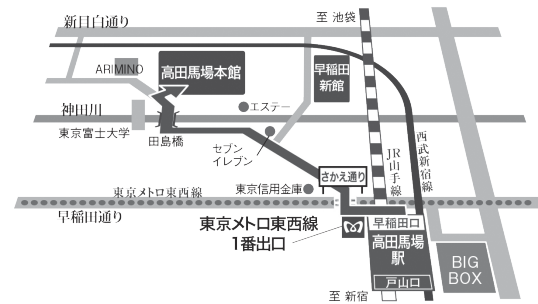

豊島区生涯学習 Open School 2024 講座ガイド

No./講座名/内容	定員/対象	開講日時	受講料
1 高校生・中学生のための英検対策合格セミナー 《準2級・2級・準1級》 英検合格を目指している皆さんのために、英検指導において長年の経験と実績を持つ教員が直接指導します。	各級50名 高校生・中学生	1次対策セミナー 5月26日(日) 8月1日(木) 9月29日(日) 12月21日(土) ●10:00~15:00 2次対策セミナー 6月30日(日) 11月3日(祝) ●10:00~12:30	各回 500円

会場申込先 **日本外国語専門学校**
〒161-0033 新宿区下落合1-5-16
【TEL】03-3365-6141 【FAX】03-3365-6041
【最寄り駅】JR山手線/西武新宿線/東京メトロ東西線「高田馬場」駅3分
【URL】<http://www.jcfl.ac.jp/>