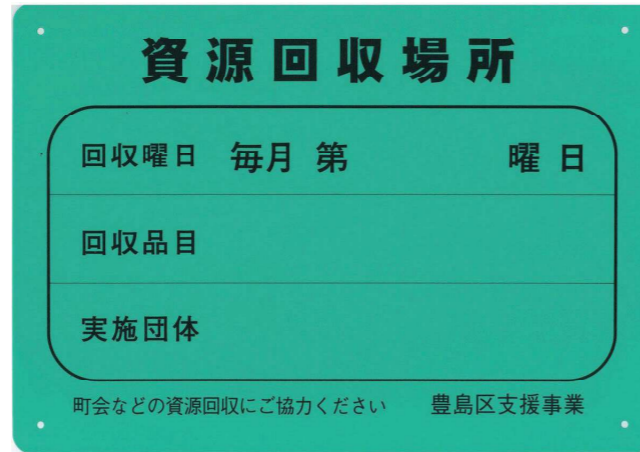

集団回収

ご家庭から出る新聞・雑誌は、町会の集団回収に出してください。
区は、町会の集団回収を支援しています。

●集団回収とは

集団回収とは、地域の団体による自主的な資源リサイクル運動です。町会・自治会等の団体が主体となり、各家庭から出る新聞・雑誌・雑がみ・段ボール・古布等を集めて、決められた曜日・回収場所で回収業者に引き渡しています。

●集団回収のメリット

集団回収は、地域のみなさんのご協力により、きちんと分別された良質の資源が回収できます。活動に対して、区から団体に報奨金が支給されます。

●集団回収に資源を出したい!

- お住まいの町会の回収日をご確認いただき、決められた回収場所に出してください。
- 回収場所は黄色の旗か緑色の看板で表示されています。
- 回収場所がわからない場合は、町会へお問い合わせください。

Q. 雨の日や祝日の回収はどうするの?

A. 雨の日や祝日(元日を除く)でも、回収します。

よくある質問

Q. 新聞とチラシは、一緒にまとめて良いか?

A. 新聞に入っていた折込チラシは、一緒にまとめて出してください。
その他のチラシは、雑誌類と一緒にまとめて出してください。