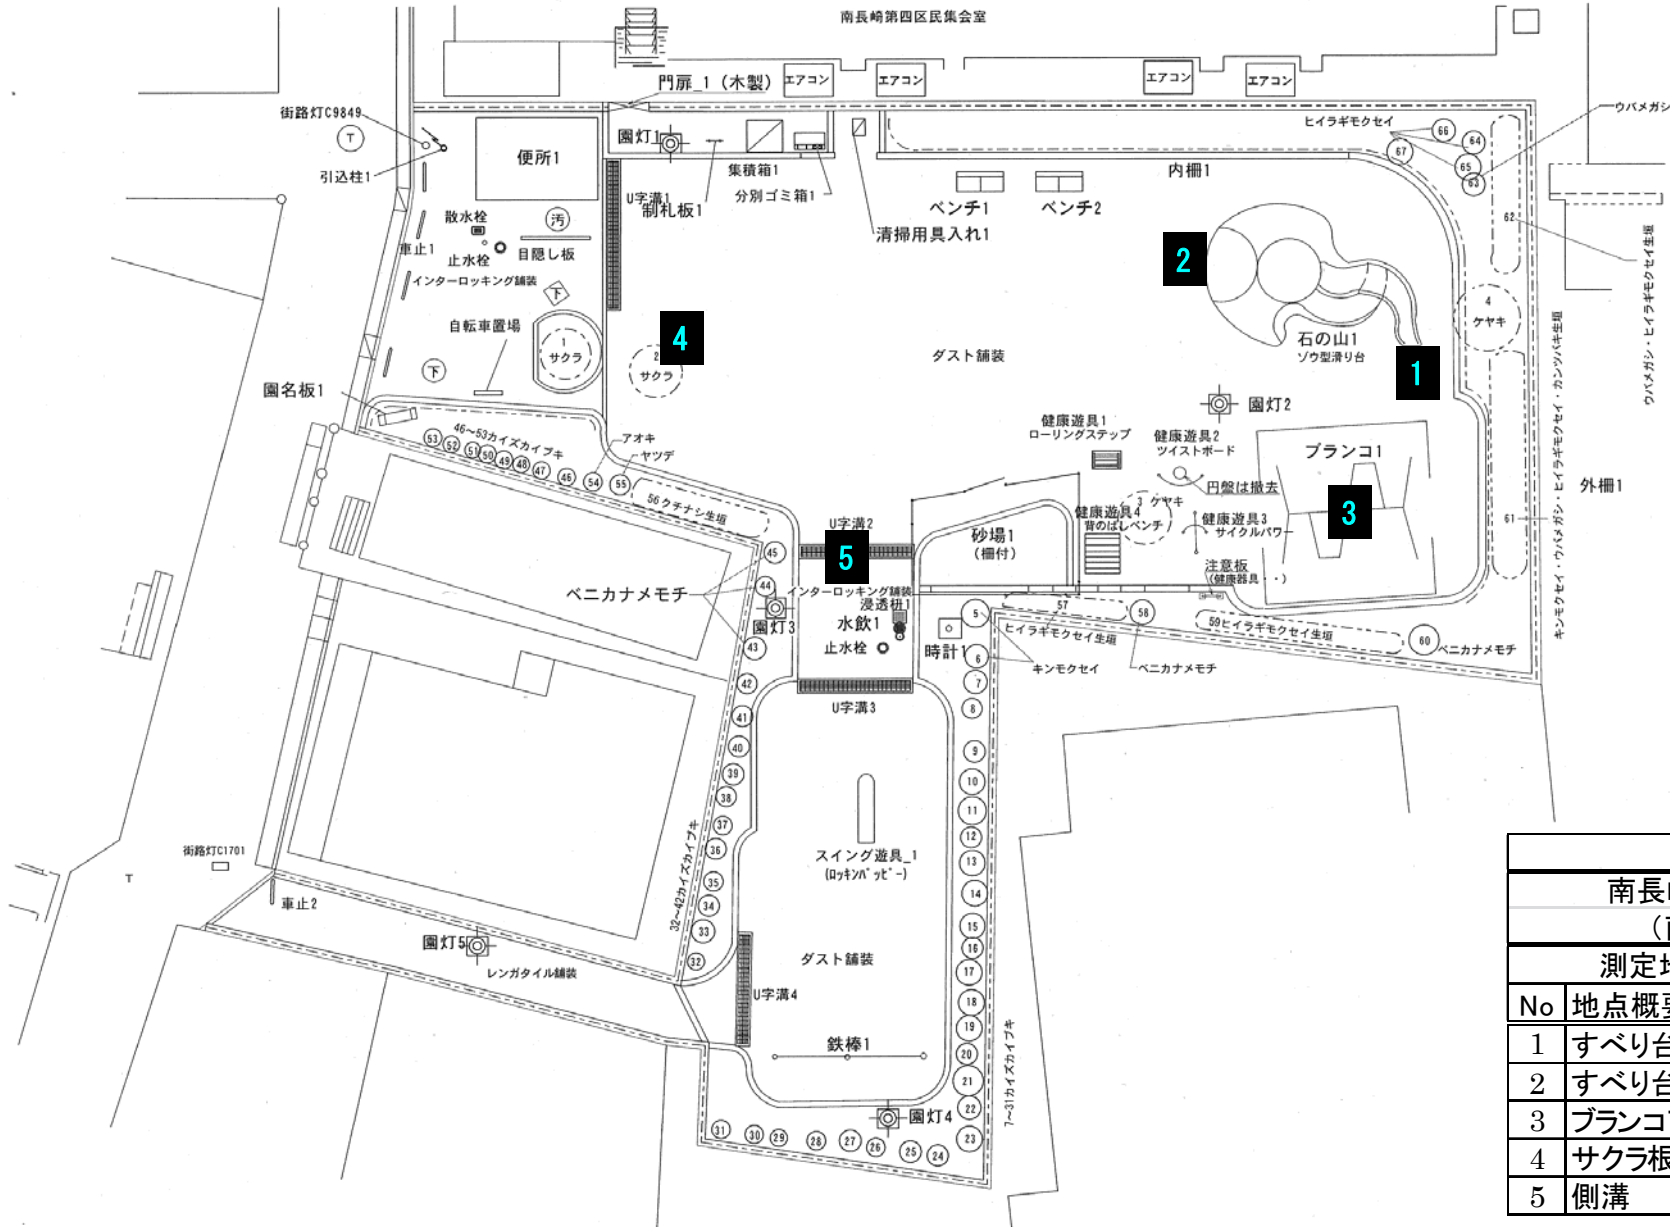

南長崎四丁目児童遊園

5月30日測定			
南長崎四丁目児童遊園			
(南長崎4-29-8)			
測定地点		結果 (μSv/h)	
No	地点概要	5cm	1m
1	すべり台降り口	0.10	0.08
2	すべり台降り口	0.10	0.08
3	ブランコ下	0.10	0.08
4	サクラ根元	0.11	0.09
5	側溝	0.08	0.08