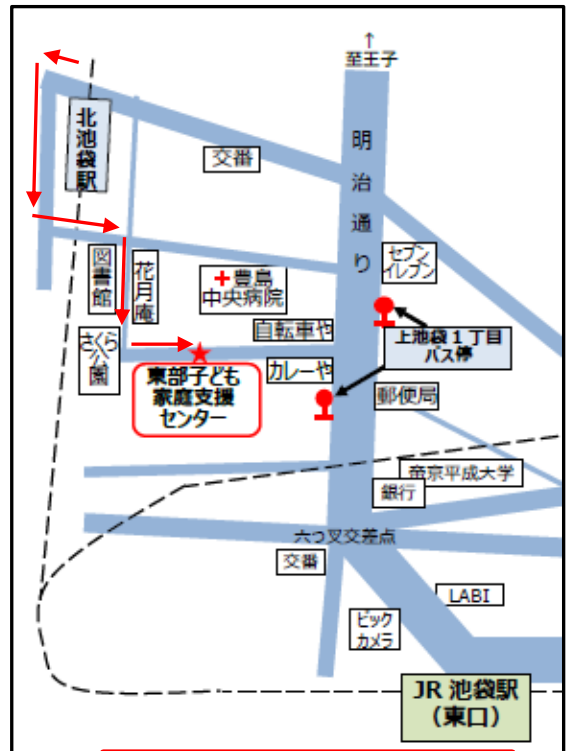

東武東上線北池袋駅からの経路

<北池袋駅から>

北池袋駅改札を出て左へ

一つ目の角を左折

そのまましばらく直進

まだまだ直進

こちらの角を左折すると踏切です

小さな踏切を渡り

花月庵を左折

しばらくすると右手に大きな桜の木！
到着です！インターフォンは不要ですので
門を開けてお入りください

突き当りを左折
右手はさくら公園です