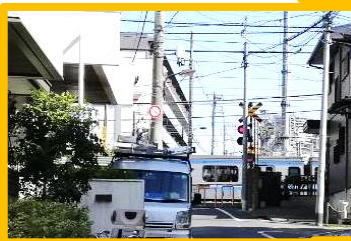

東武東上線北池袋駅からの経路

<北池袋駅から>

北池袋駅改札を出て左へ

一つ目の角を左折

そのまましばらく直進

まだまだ直進

こちらの角を左折すると踏切です

小さな踏切を渡り

花月庵を左折

しばらくすると右手に大きな桜の木！
到着です！インターフォンは不要ですので
門を開けてお入りください

突き当りを左折
右手はさくら公園です