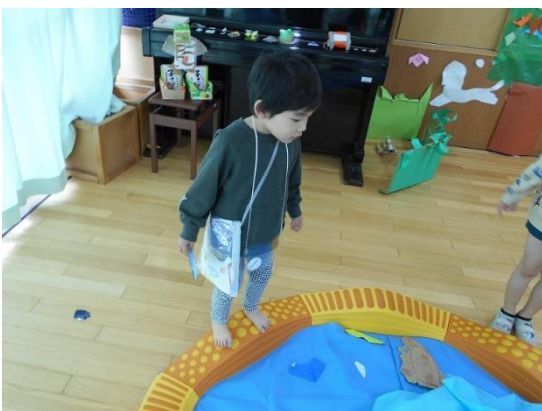

ほと組さんには、お買い物かばんを作ってあげたゆい組さん。作りたいお友だちを聞いてみると次々と手が上がり、楽しそうに絵を描いていました。