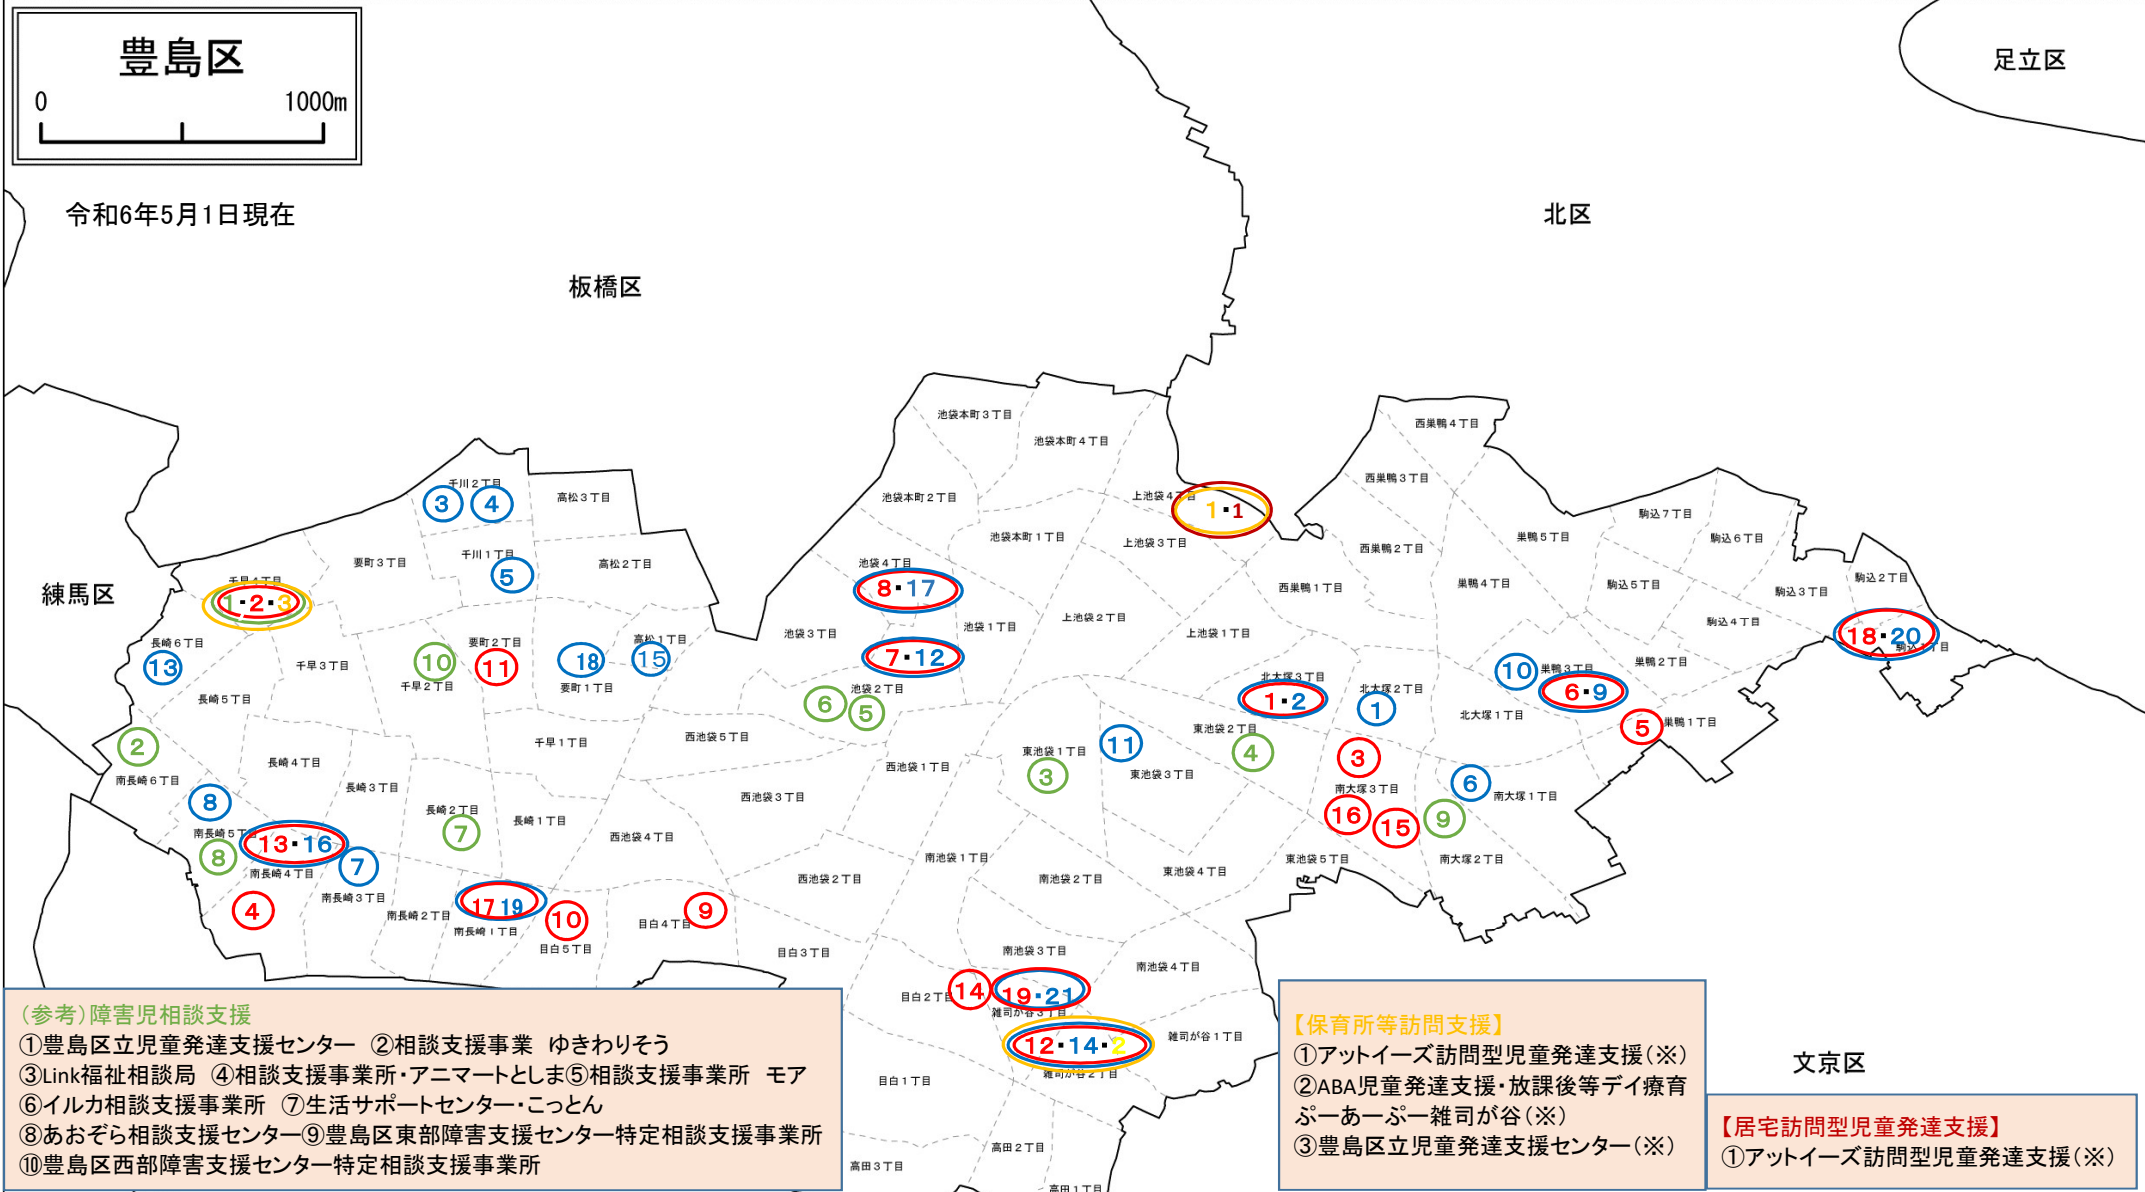

豊島区

足立区

令和6年5月1日現在

北区

板橋区

練馬区

(参考)障害児相談支援

- ①豊島区立児童発達支援センター ②相談支援事業 ゆきわりそう
- ③Link福祉相談局 ④相談支援事業所・アニマートとしま⑤相談支援事業所 モア
- ⑥イルカ相談支援事業所 ⑦生活サポートセンター・こっとな
- ⑧あおぞら相談支援センター⑨豊島区東部障害支援センター特定相談支援事業所
- ⑩豊島区西部障害支援センター特定相談支援事業所

【保育所等訪問支援】

- ①アットイーズ訪問型児童発達支援(※)
- ②ABA児童発達支援・放課後等デイ療育ふーあーぶー雑司が谷(※)
- ③豊島区立児童発達支援センター(※)

文京区

【居宅訪問型児童発達支援】

- ①アットイーズ訪問型児童発達支援(※)

【児童発達支援】※多機能

- ①ハッピーキッズスペースみんと大塚(※) ②豊島区立児童発達支援センター(※) ③中央愛児園 ④space Kid's.comプ・ア・プ ⑤LITALICOジュニア巣鴨教室
- ⑥手話でいきる子どもの児童発達支援・放課後等デイサービス あ〜とん塾(※)⑦LITALICOジュニア池袋西口教室(※) ⑧イルカ児童園(※) ⑨発達支援つむぎ 目白ルーム ⑩るくまむABA療育 目白ルーム
- ⑪ファーストステップ池袋教室 ⑫ABA児童発達支援・放課後等デイ療育ふーあーぶー雑司が谷(※) ⑬放課後等デイサービスウィズ・ユー落合南長崎(※) ⑭モンテッソーリこどものいえ目白教室 ⑮コペルプラス大塚教室 ⑯Animo Kidsスパーク大塚園⑰ワールドキッズひよこ椎名町(※)⑱サクラサク(※)⑲放課後等デイサービスウィズ・ユー雑司が谷(※)

【放課後等デイサービス】※多機能

- ①児童デイサービス・アニマートおおつか ②ハッピーキッズスペースみんと大塚(※) ③オーリーブキッズせんかわ ④オーリーブキッズせんかわ(重症心身障害児) ⑤オーリーブキッズちはや ⑥space Kid's大塚
- ⑦放課後等デイサービス コンパスマイル落合南長崎 ⑧放課後等デイサービス ライトハウス ⑨手話でいきる子どもの児童発達支援・放課後等デイサービス あ〜とん塾(※)⑩児童デイサービス・アニマートすがも
- ⑪児童デイサービス・アニマートいけぶくろ ⑫LITALICOジュニア池袋西口教室(※) ⑬アフタースクールの会 ⑭ABA児童発達支援・放課後等デイ療育ふーあーぶー雑司が谷(※) ⑮エントランス池袋教室
- ⑯放課後等デイサービスウィズ・ユー落合南長崎(※)⑰イルカ児童園(※)⑱エントランスG.O.A.T⑲ワールドキッズひよこ椎名町(※)⑳サクラサク(※)㉑放課後等デイサービスウィズ・ユー雑司が谷(※)