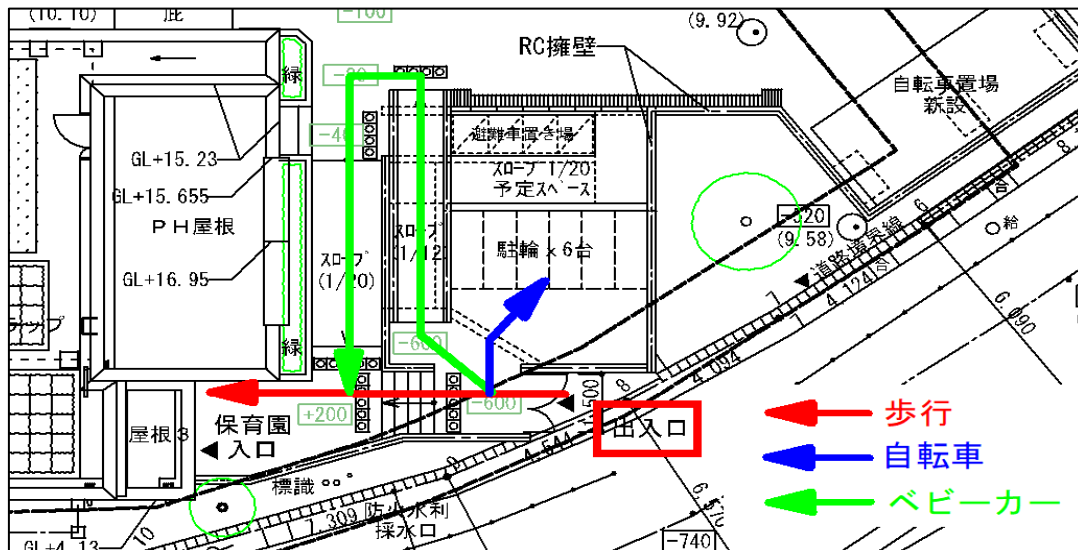

4. 仮園舎（高南小学校別棟）の登園について

高南小学校の通学路です。自転車の搬出入の際は十分ご注意くださいとともに、路上への駐輪はお控えください。

※安全対策のため、登園時（7時半～8時半頃）、出入口に見守り員を配置します。

【担当】

高南保育園について	…保育課公立施設管理グループ	03-3981-2028
建物の構造等について	…施設整備課建築第一グループ	03-3981-0623
子どもスキップについて	…放課後対策課児童支援グループ	03-3981-1058