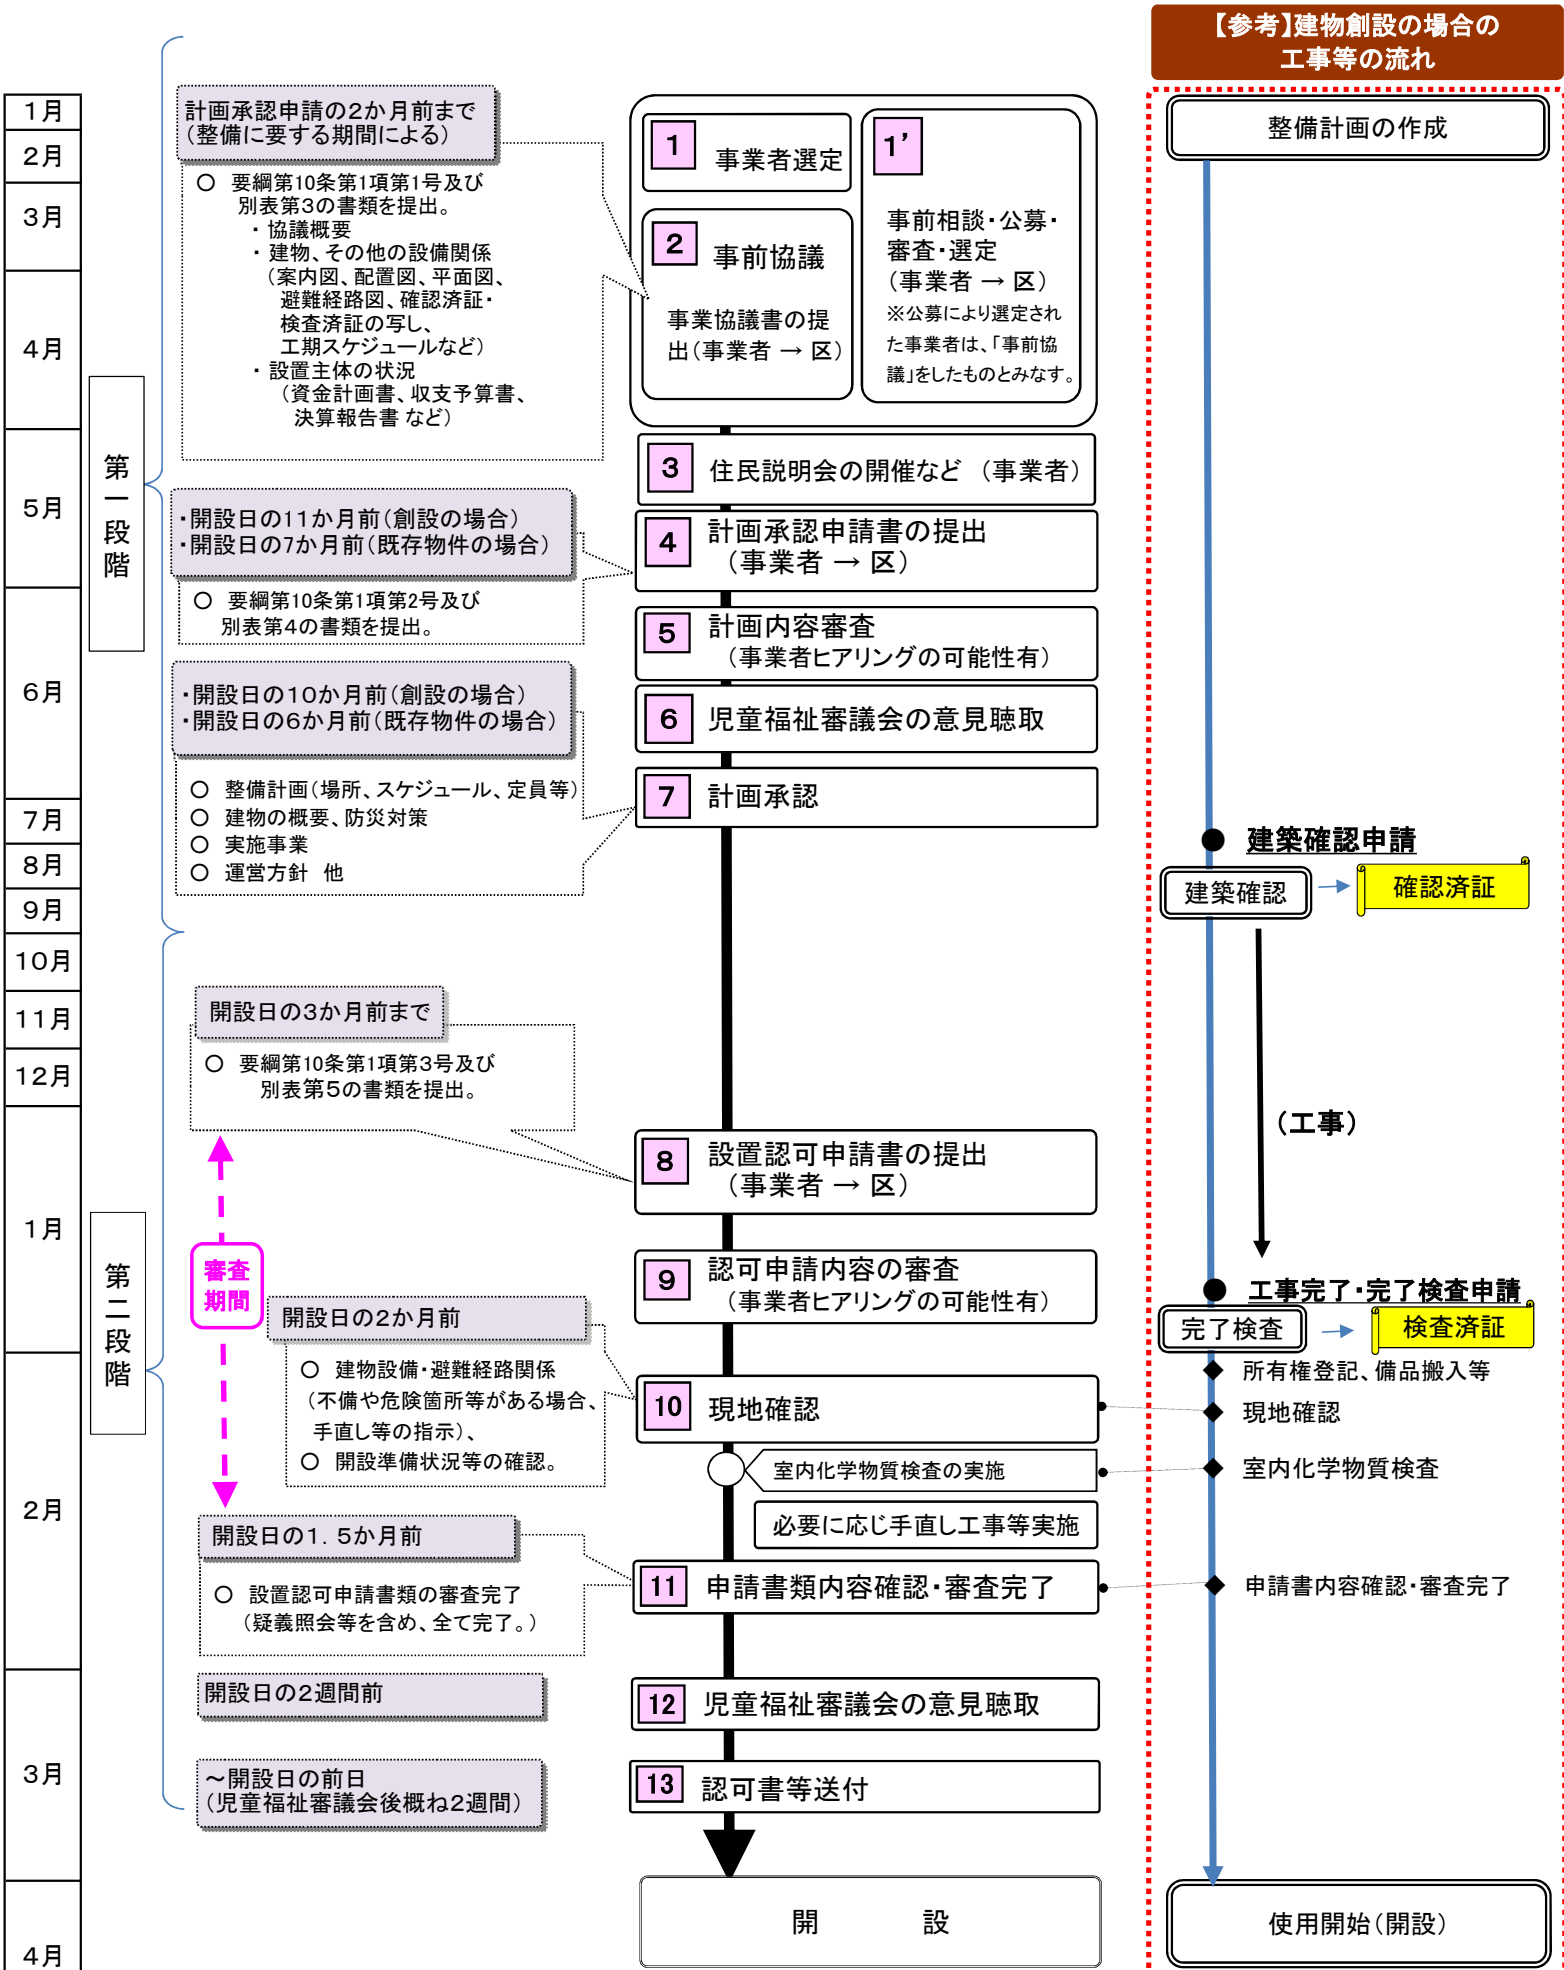

豊島区民間(私立)保育所設置認可申請の流れ (別紙1)

(注) 本図に示した時期(「設置認可申請書の提出」及び「申請書類内容確認・審査完了」を除く。)は目安であり、状況に応じ異なる場合がある。