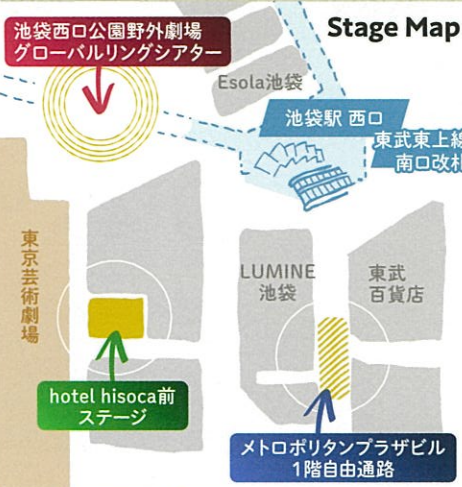

池袋西口公園xtremeイルミネーション2023点灯式

立教大学
10:55~ L'espoir

20:00-20:15 Special Guest
スペシャルゲストステージ

夜にワルツ

横浜国立大学第5人組アカペラグループ
ジャズワルツを基調としたアレンジで、ヒットソングや映画音楽を独創的な
世界観で演奏する。フジテレビ系列「全国ハモネブリーク2022」優勝

11/19 12:00-19:00

Sunday

学生吹奏楽コンサート

池袋西口公園野外劇場グローバルリングシアター

開始時間	池袋西口公園野外劇場 グローバルリングシアター	メトロポリタンプラザビル 1階自由通路	hotel hisoca前 ステージ
10:50	【合唱曲】 えどむらさき		
10:55	【合唱曲】 L'espoir		
11:00	1 Xev ∞ N		
11:10	2 玉響		
11:20	3 Just for you		
11:30	4 めーぶる	1 RT	
11:40	5 蛹肌	↓	
11:50	休憩<10分>	2 にしもーりー	
12:00	6 Milk&Honey	3 Ultra L	
12:10	7 胡蝶之夢	↓	
12:20	8 Queenship	4 空席とワタシ	
12:30	9 comodo	5 東京ぬるま湯	1 ナタデココ
12:40	10 渡り鴉	6 67%	2 思い出にふたば
12:50	11 フウリンソウ	7 FM つばきだい	3 HEXAGRAM (六芒星)
13:00	12 Cherish Square	↓	4 mince
13:10	13 おおよそ 20世紀★	↓	5 凧葵沙
13:20	14 blues	8 モーニングベア	6 NIKO あ〜る
13:30	15 Lavendel	9 ぐーちょきぱん	7 1UP!
13:40	16 とりっこくらぶ	10 WeMiiii	8 ソラソル
13:50	17 すだちスクイーズィーズ	11 五月雨クローバー	9 もこもこよっこいしょ
14:00	18 夢見草	12 emulsion	10 Fake
14:10	19 大家さんのスパゲッティ	↓	11 Coyote
14:20	20 MASHROOM	↓	12 とわの葉
14:30	21 ヒメゴト	13 君とマーニー	13 Grooot!!
14:40	休憩<10分>	14 GAGA	休憩<10分>
14:50	22 麦わらサウンズ	15 Bottle Flip	14 カメレオン
15:00	23 Feel'n Soul	16 焼き鮭とみそしる	
15:10	24 えすぶれっそ。	17 蘭	
15:20	25 gleeful!	18 ツキイロクラゲ	
15:30	26 ケレンミ	休憩<10分>	
15:40	27 ヤマアラシのジレンマ	19 ハタチドロップス	
15:50	28 →ハレ	20 Spinel	
16:00	29 ソロルから花束を	21 紫陽花	
16:10	30 宵のカンテラ	22 Re:Mind	
16:20	31 Beng Mealea	↓	
16:30	休憩<10分>	23 ブラッドレイ	
16:40	32 たべるは魚のアタマから	休憩<50分>	
16:50	33 鴉	↓	
17:00	池袋西口公園xtreme イルミネーション2023 点灯式(20分)		
17:10			
17:20	34 Birdland		
17:30	35 Coastal highway	24 うぐいす	
17:40	36 花咲くまでの話	25 Zipper	
17:50	37 囃子米	26 Daydream	
18:00	38 Nostalsic.	休憩<10分>	
18:10	39 波雲ランプ	27 蒼穹に、紡ぐ。	
18:20	40 薫風	28 あまてらす	
18:30	41 2kg way	29 ES18.7	
18:40	42 Grandioso:)	30 The Swingings	
18:50	43 鳴音	↓	
19:00	44 YUKUNOMI	31 碧	
19:10	45 King Gyu	32 My Neighbor	
19:20	46 梟	33 SHA-DOW	
19:30	47 ドリームコーヒー	34 20:00 から池袋	
19:40	48 The Harmonic Brothers		
19:50	49 寿ファンファーレ		
20:00	【Guest】夜にワルツ<15分>		