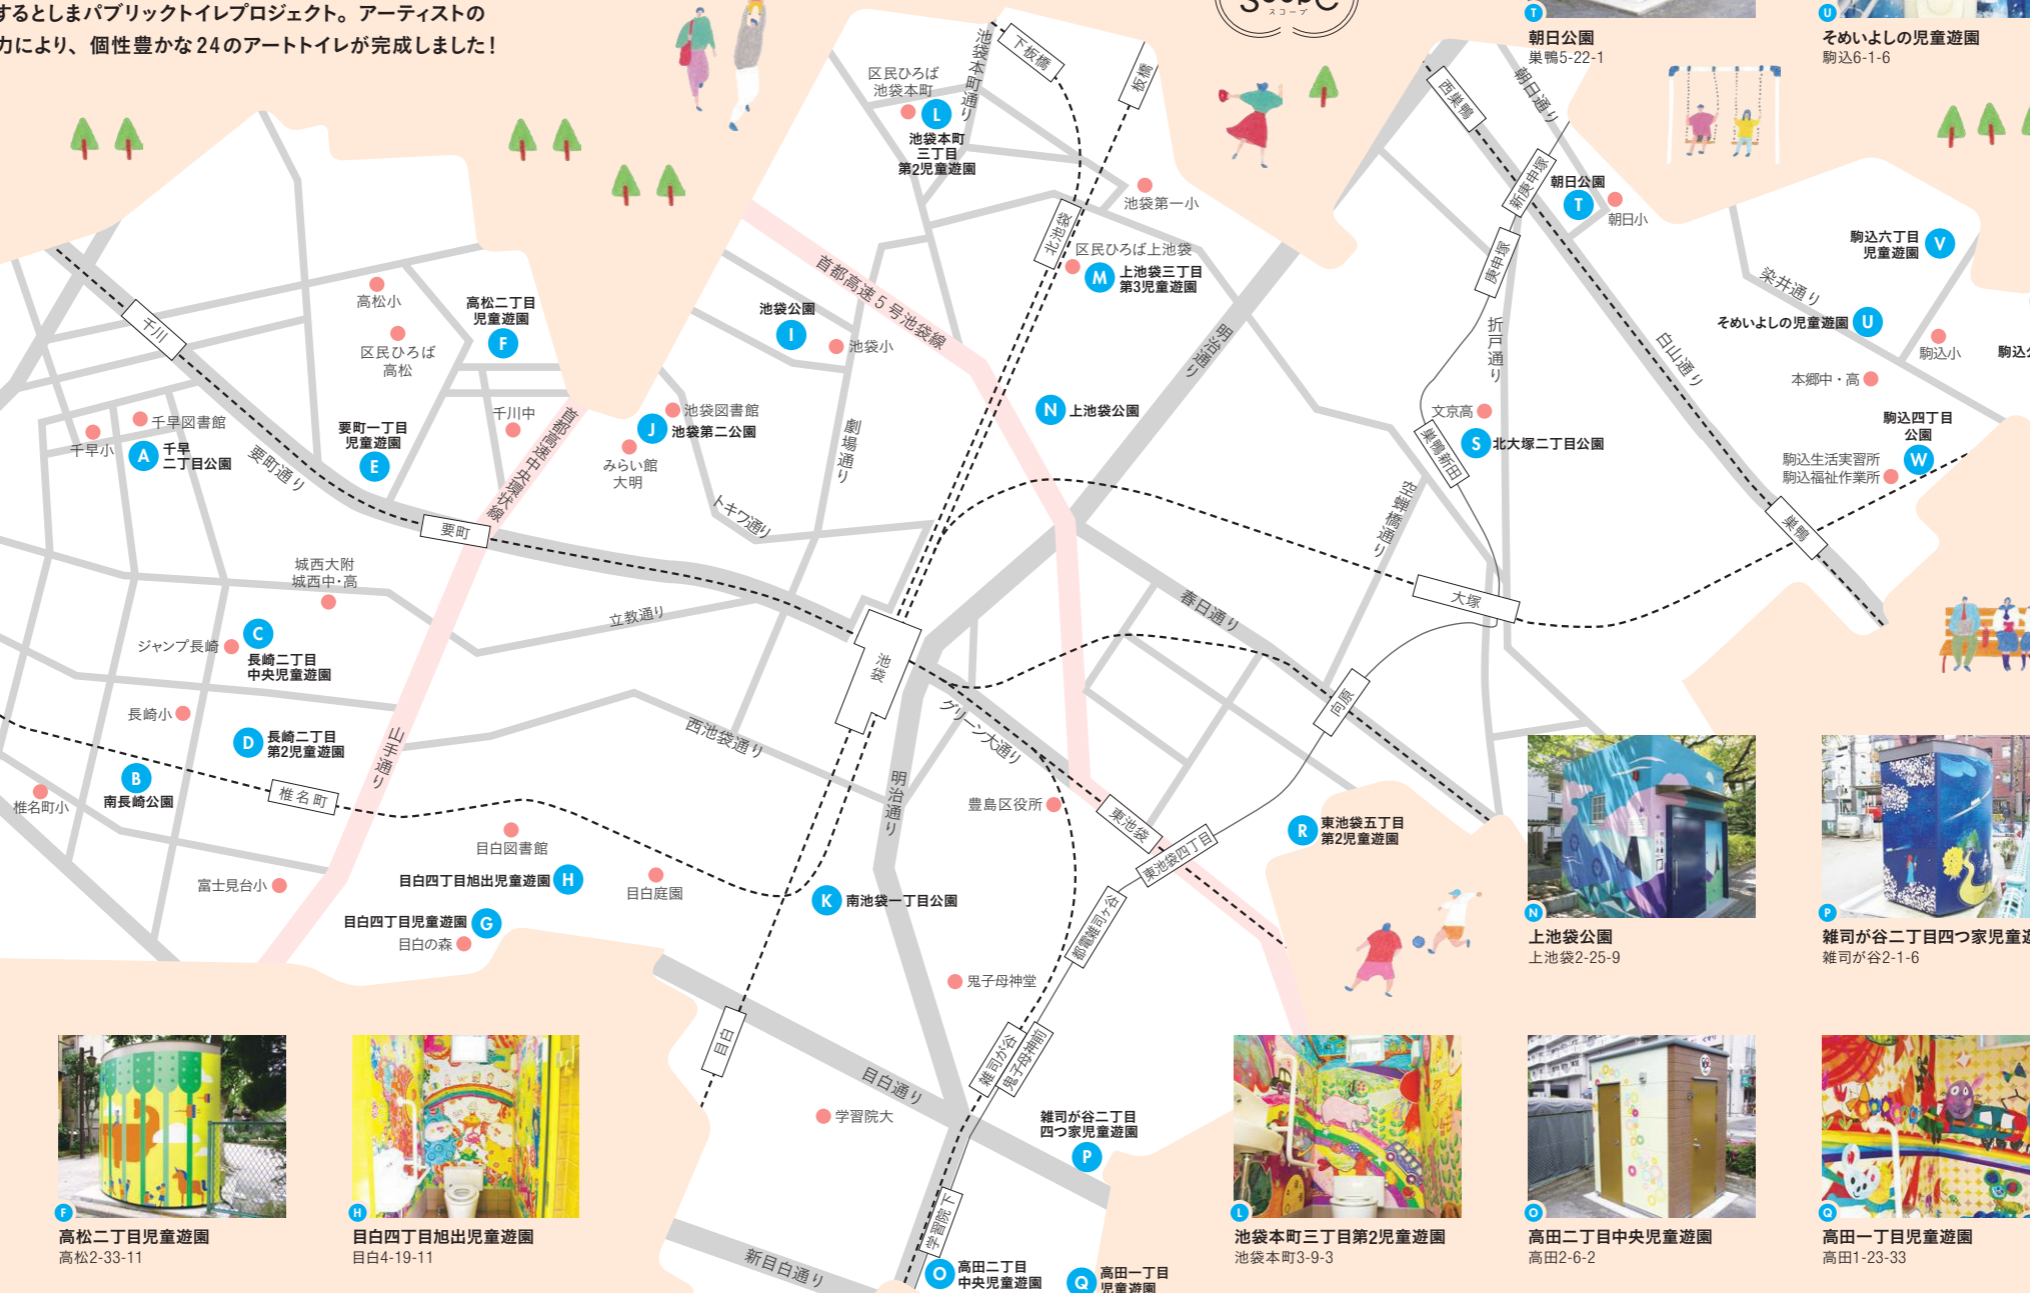

としま scope とは

「わたしらしく、暮らせるまち。」
まちの役割は、ここに住むひと、働くひと。

豊島区は、エリアごとに異なる顔を持ち、自分らしい暮らしを楽しみ、働き、活動するいきいきとしたひとたちがいる、魅力に満ちたまちです。そんなひとたちを主役にスポットをあて、まちに関する様々な情報を発信するために生まれたローカルメディアが「としまscope(スコープ)」です。Webサイト (<https://toshima-scope.city/>) を軸に様々な発信を行っています。

区内の公園トイレを改修するとしまパブリックトイレプロジェクト。アーティストの皆さんや地域の方々の協力により、個性豊かな24のアートトイレが完成しました!

〈FFフレンドリーマップ〉
24か所のアートトイレの
詳細地図はこちらから

Web「としまscope」でもアートイ
レをご紹介します。デザインコ
ンセプトや制作エピソードもありま
すので、ご覧ください!

A 千早二丁目公園
千早2-35-15

B 南長崎公園
南長崎3-37-2

M 上池袋三丁目第3児童遊園
上池袋3-13-12

T 朝日公園
葉巻5-22-1

U そめいよしの児童遊園
駒込6-1-6

V 駒込六丁目児童遊園
駒込6-25-2

W 駒込四丁目公園
駒込4-7-25

X 駒込公園
駒込2-3-23

N 上池袋公園
上池袋2-25-9

P 雑司が谷二丁目四つ家児童遊園
雑司が谷2-1-6

R 東池袋五丁目第2児童遊園
東池袋5-21-7

O 高田二丁目中央児童遊園
高田2-6-2

Q 高田一丁目児童遊園
高田1-23-33

S 北大塚二丁目公園
北大塚2-34-2

としまパブリックトイレプロジェクト
「TPTP」と名付けられたこのプロジェクトは、Toshima Public Toilet Projectの略で、豊島区が2020年に向けて行っている「パブリックトイレの大改造」のこと。トイレを改修しているほか、公衆トイレやコンビニ店舗など、利用できるトイレのマップも作成しました。