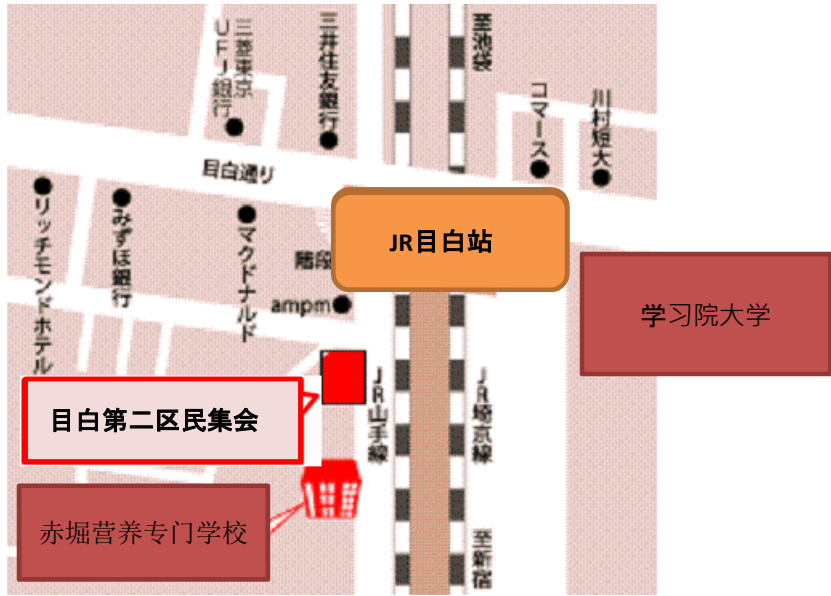

C3출구로부터 도보3분 서쪽출구로부터 도보 7분

지도 E

미라이칸다이메

- 주소 : ikebukuro3-30-8,toshimaku,tokyo
- 미라이칸다이메(JR이케부쿠로(池袋)역 니시구치(西口)보
(도쿄(東京) 메트로 가나메초(要町) 5번 출구에서 도보 10분)

地図 A

帝京平成大学池袋校 园内集会室

- 会場 ・(住所) 帝京平成大学池袋校园内集会室 (東池袋2-51-49)
- 最近站 JR池袋站 步行12分钟

地図 B

东部区民事务所

- 会場 ・(住所) 东部区民事务所 (北大塚1-15-10)
- 最近站 JR大塚站 步行5分钟

地図 C

目白第二区民集会室

- 会場・(住所) 目白第二区民集会室 (目白3-4-3)
- 最近駅 JR目白駅 步行5分钟

地図 D

立教日语教室

- 171-8501 トウキョウトシマクニシイケブクロ 東京都豊島区西池袋3-34-1
- JR各线・東武東上線・西武池袋線・東京メトロ丸ノ内線／有楽町線
／副都心線「池袋駅」下车。从C3出口3分。从西口大约7分。

地図 E

未来馆大明

- 会场・(住所) 未来馆大明 (池袋3-30-8)
- 最近站 比JR池袋站西口徒歩15分、比东京地铁要町5号出口徒歩10分

Plan A

Université de Teikyo Heisei Campus d'Ikebukuro

- Campus d'Ikebukuro 2-51-4 Higashi-ikebukuro, Toshima-ku, Tokyo
- 12 minutes à pied de la gare d'Ikebukuro (Sortie Est)
- 10 minutes à pied de la station d'Higashi-ikebukuro (Metro ligne Yurakucho)
- 10 minutes à pied de la gare de Mukaihara (Ligne Toden-Arakawa)