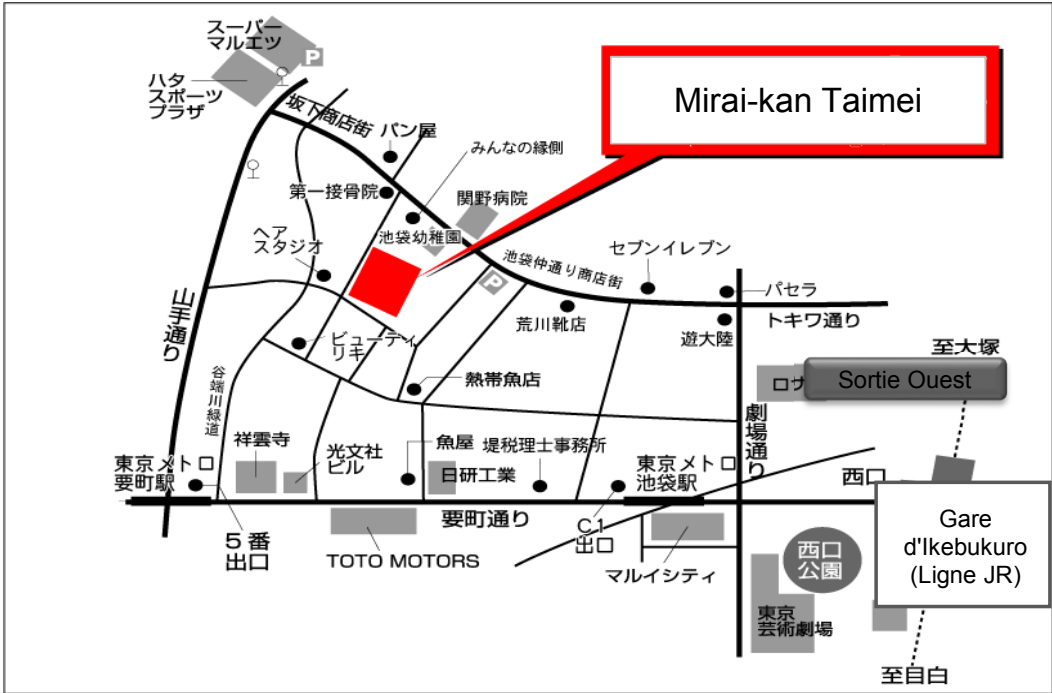

- Campus d'Ikebukuro 2-51-4 Higashi-ikebukuro, Toshima-ku, Tokyo
- 12 minutes à pied de la gare d'Ikebukuro (Sortie Est)
- 10 minutes à pied de la station d'Higashi-ikebukuro (Metro ligne Yurakucho)
- 10 minutes à pied de la gare de Mukaihara (Ligne Toden-Arakawa)

Plan B

Tobu Kumin Jimusho

- 1-15-10 Kita-otsuka, Toshima-ku, Tokyo
- 5 minutes à pied de la gare d'Otsuka (Sortie Nord)
- 5 minutes à pied de la gare d'Otsuka (Ligne Toden-Arakawa)

Plan C

Mejiro Daini Kumin Shukaisitsu

- 3-4-3 Mejiro, Toshima-ku, Tokyo (Tel : 03-3952-2744)
- 3 minutes à pied de la gare de Mejiro (Ligne JR)

Plan D

Section de cours japonais de l'Université Rikkyo

- 3-34-1 Nishi-Ikebukuro, Toshima-ku, Tokyo 171-8501
- 3 minutes (Sortie C3) ou 7 minutes (Sortie ouste) à pied de la gare d' Ikébukuro de JR

Plan E

Mirai-kan Taimei

■ 3-30-8 Ikebukuro, Toshima-ku, Tokyo (Tel : 03-3986-7186)

● 15 minutes à pied de la gare d'Ikebukuro (Ligne JR)