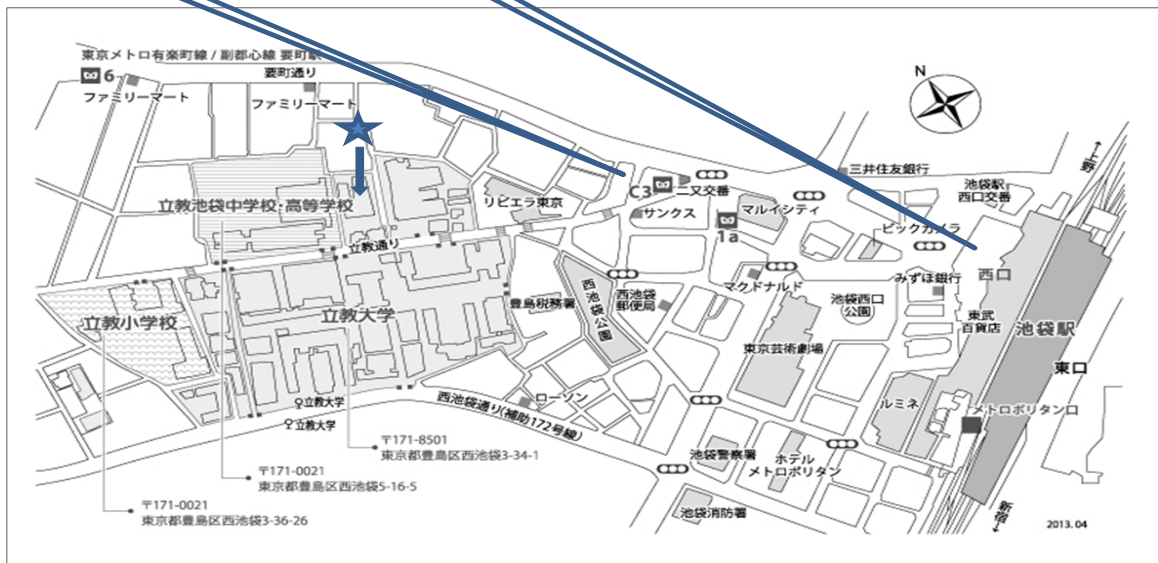

地図D

立教日本語教室

トウキョウトシマクニシイケブクロ
■ 171-8501 東京都豊島区西池袋3-34-1

● JR各線・東武東上線・西武池袋線・東京メトロ丸ノ内線／有楽町線／副都心線「池袋駅」下車。

C3出口より徒歩3分、西口より徒歩7分。