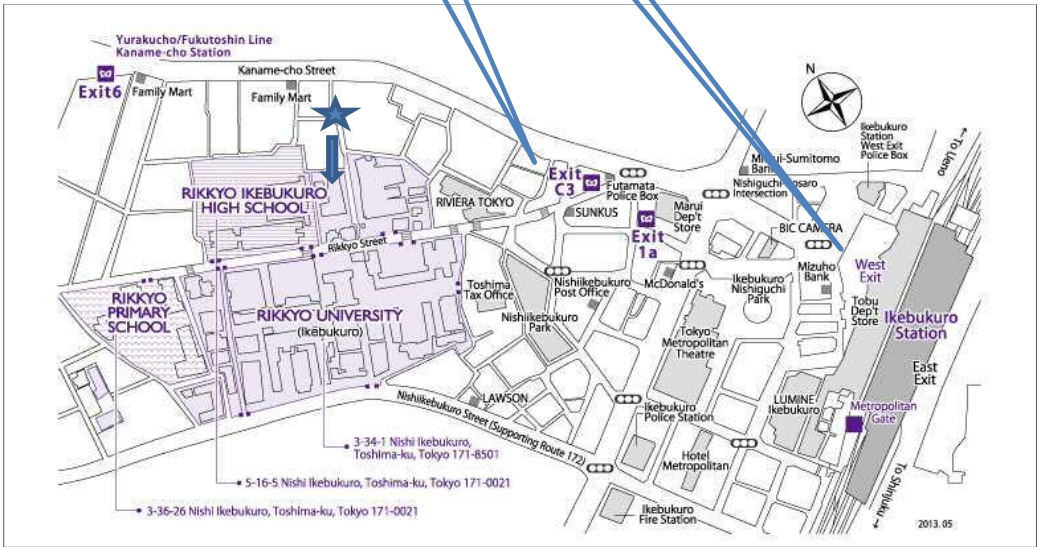

C3출구로부터 도보3분 서쪽출구로부터 도보 7분

지도 E

미라이칸다이메

- 주소 : ikebukuro3-30-8,toshimaku,tokyo
- 미라이칸다이메(JR이케부쿠로(池袋)역 니시구치(西口)보
(도쿄(東京) 메트로 가나메초(要町) 5번 출구에서 도보 10분)

地図 A

帝京平成大学池袋校 园内集会室

- 会場 ・(住所) 帝京平成大学池袋校园内集会室 (東池袋2-51-49)
- 最近站 JR池袋站 步行12分钟

地図 B

东部区民事务所

- 会場 ・(住所) 东部区民事务所 (北大塚1-15-10)
- 最近站 JR大塚站 步行5分钟

地図 C

目白第二区民集会室

- 会場・(住所) 目白第二区民集会室 (目白3-4-3)
- 最近駅 JR目白駅 步行5分钟

地図 D

立教日语教室

- 171-8501 トウキョウトシマクニシイケブクロ 東京都豊島区西池袋3-34-1
- JR各线・東武東上線・西武池袋線・東京メトロ丸ノ内線／有楽町線
／副都心線「池袋駅」下车。从C3出口3分。从西口大约7分。

地図 E

未来馆大明

- 会场・(住所) 未来馆大明 (池袋3-30-8)
- 最近站 比JR池袋站西口徒歩15分、比东京地铁要町5号出口徒歩10分

Plan A

Université de Teikyo Heisei Campus d'Ikebukuro

- Campus d'Ikebukuro 2-51-4 Higashi-ikebukuro, Toshima-ku, Tokyo
- 12 minutes à pied de la gare d'Ikebukuro (Sortie Est)
- 10 minutes à pied de la station d'Higashi-ikebukuro (Metro ligne Yurakucho)
- 10 minutes à pied de la gare de Mukaihara (Ligne Toden-Arakawa)