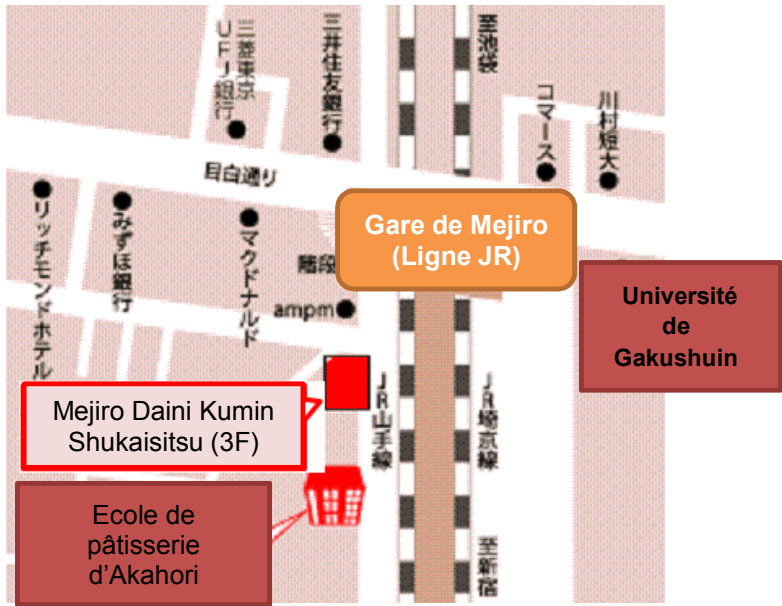

地図A

帝京平成大学

- 池袋キャンパス 東京都豊島区東池袋2-51-4
- JR『池袋駅』東口から徒歩12分
- 東京メトロ有楽町線『東池袋駅』から徒歩10分
- 都電荒川線『向原駅』から徒歩10分

地図B

東部区民事務所

- 東京都豊島区北大塚1-15-10
- JR大塚駅北口下車 徒歩5分

地図C

目白第二区民集会室

- Campus d'Ikebukuro 2-51-4 Higashi-ikebukuro, Toshima-ku, Tokyo
- 12 minutes à pied de la gare d'Ikebukuro (Sortie Est)
- 10 minutes à pied de la station d'Higashi-ikebukuro (Metro ligne Yurakucho)
- 10 minutes à pied de la gare de Mukaihara (Ligne Toden-Arakawa)

Plan B

Tobu Kumin Jimusho

- 1-15-10 Kita-otsuka, Toshima-ku, Tokyo
- 5 minutes à pied de la gare d'Otsuka (Sortie Nord)
- 5 minutes à pied de la gare d'Otsuka (Ligne Toden-Arakawa)

Plan C

Mejiro Daini Kumin Shukaisitsu

- 3-4-3 Mejiro, Toshima-ku, Tokyo (Tel : 03-3952-2744)
- 3 minutes à pied de la gare de Mejiro (Ligne JR)

Plan D

Section de cours japonais de l'Université Rikkyo

- 3-34-1 Nishi-Ikebukuro, Toshima-ku, Tokyo 171-8501
- 3 minutes (Sortie C3) ou 7 minutes (Sortie ouste) à pied de la gare d' Ikébukuro de JR