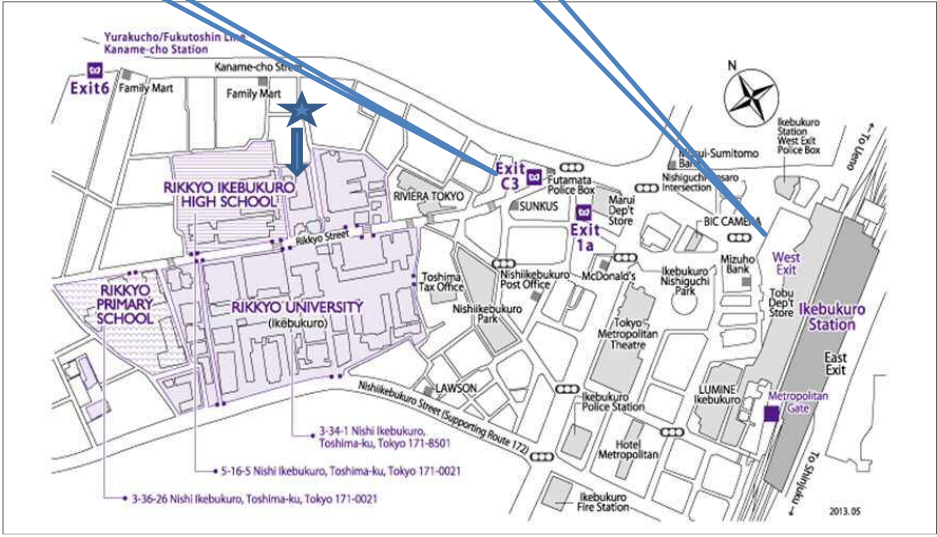

지도 A

데이쿄헤이세이대학(帝)

- 주소 : Ikebukuro campus higashiikebukuro2-51-4,toshimaku,tokyo
- 이케부쿠로(池袋) 캠퍼스내 집회실 (JR이케부쿠로(池袋)역 동쪽 입구(東口)보다 도보 12

지도 B

동부 구민사무소

- 주소 : kitaootuka 1-15-10 toshimaku,tokyo
- 동부 구민사무소(오쓰카(大塚)역 도보4분)

지도 C

메지로(目白) 제2구민집회실

- 주소 : mejiro 3-4-3 toshimaku,tokyo
- 회장:메지로(目白) 제2구민집회실(메지로(目白)역 도보5)

지도 D

릿쿄 일본어 교실

- 171-8501 도쿄도 토시마구 니시 이케부쿠로3-34-1
- JR 각 노선 토부토조선 / 세이부 이케부쿠로선 / 도쿄메트로 마루노우치선 유락초선 / 후쿠토신선 등을 이용하여 「이케부쿠로 역」하차.

C3출구로부터 도보3분 서쪽출구로부터 도보 7분

지도 E

미라이칸다이메

- 주소 : ikebukuro3-30-8,toshimaku,tokyo
- 미라이칸다이메(JR이케부쿠로(池袋)역 니시구치(西口)보
(도쿄(東京) 메트로 가나메초(要町) 5번 출구에서 도보 10분)

地図 A

帝京平成大学池袋校 园内集会室

- 会場 ・(住所) 帝京平成大学池袋校园内集会室 (東池袋2-51-49)
- 最近站 JR池袋站 步行12分钟

地図 B

东部区民事务所

- 会場 ・(住所) 东部区民事务所 (北大塚1-15-10)
- 最近站 JR大塚站 步行5分钟

地図 C

目白第二区民集会室

- 会場・(住所) 目白第二区民集会室 (目白3-4-3)
- 最近駅 JR目白駅 步行5分钟

地図 D

立教日语教室