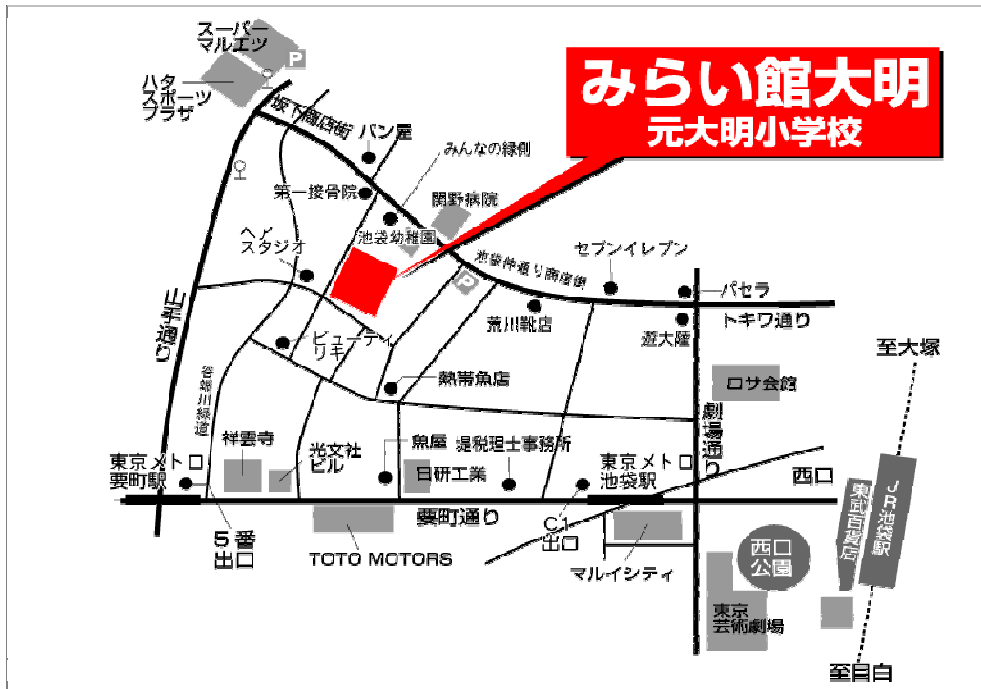

地図A

帝京平成大学

- 池袋キャンパス 東京都豊島区東池袋2-51-4
- JR『池袋駅』東口から徒歩12分
- 東京メトロ有楽町線『東池袋駅』から徒歩10分
- 都電荒川線『向原駅』から徒歩10分

地図B

東部区民事務所

- 東京都豊島区北大塚1-15-10
- JR大塚駅北口下車 徒歩5分

地図C

目白第二区民集会室

■ 豊島区池袋3-30-8 03-3986-7186

● JR池袋駅下車 徒歩15分

Map A

Teikyo Heisei University Ikebukuro campus

- Ikebukuro campus higashiikebukuro2-51-4,toshimaku,tokyo
- than JR 『Ikebukuro』 station east entrance, 12 minutes on foot
- than tokyo-metro yuutakucyou-line 『Higashikebukuro』 station entrance, 15 minutes on foot
- Toden-arakawa-line 『mukaihara』station 10 minutes on foot

Map B

Tobu Residents Office

- kitaootuka 1-15-10 toshimaku,tokyo
- than JR 『ootuka』 station north entrance,5 minutes on foot
- Toden-arakawa-line 『ootuka』station 5 minutes on foot

Map C

Mejiro-daini-kumin-shuukaisitsu

From the C3 Exit 3 min. on foot. From the West Exit of Ikebukuro Station: 7 min. on foot

Map E

Future house Daimei.

■ ikebukuro3-30-8,toshimaku,tokyo
● than JR 『Ikebukuro』 station west entrance, 15 minutes on foot