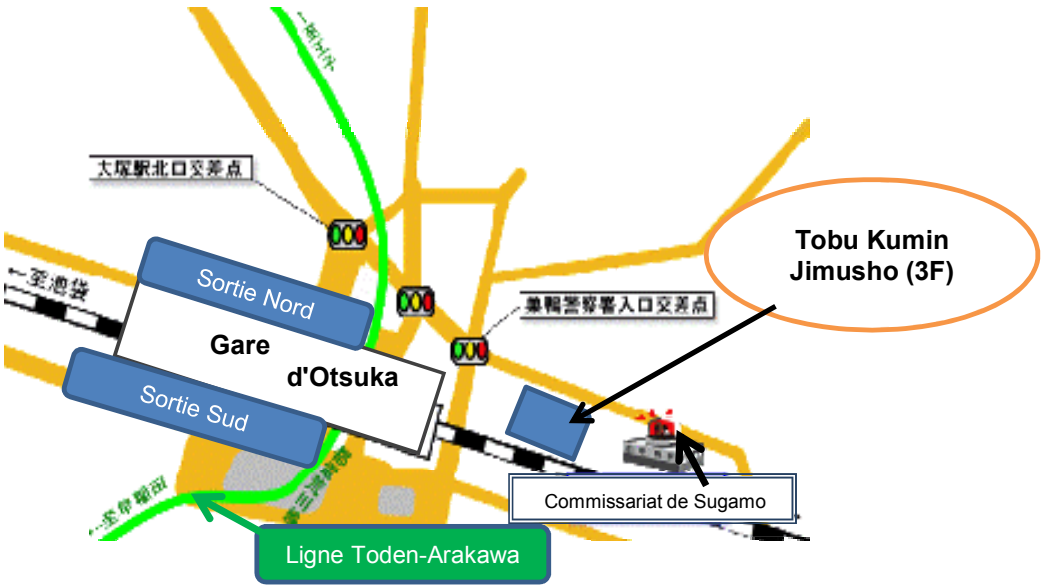

Plan B

Tobu Kumin Jimusho

- 1-15-10 Kita-otsuka, Toshima-ku, Tokyo
- 5 minutes à pied de la gare d'Otsuka (Sortie Nord)
- 5 minutes à pied de la gare d'Otsuka (Ligne Toden-Arakawa)