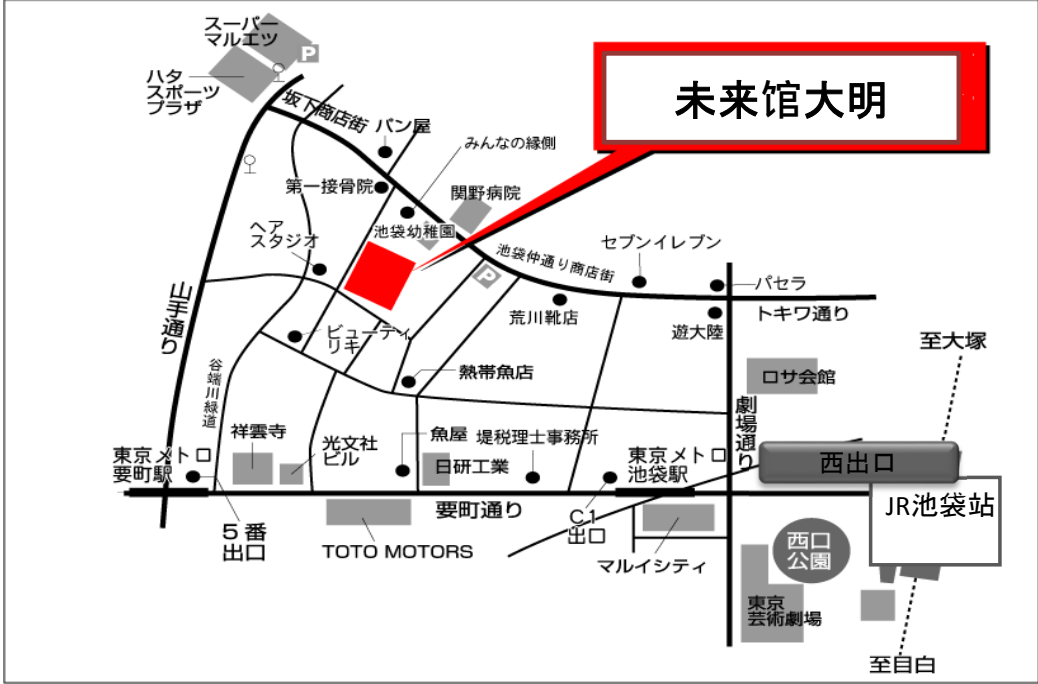

C3출구로부터 도보3분 서쪽출구로부터 도보 7분

지도 E

미라이칸다이메

- 주소 : ikebukuro3-30-8,toshimaku,tokyo
- 미라이칸다이메(JR이케부쿠로(池袋)역 니시구치(西口)보
(도쿄(東京) 메트로 가나메초(要町) 5번 출구에서 도보 10분)

地図 A

帝京平成大学池袋校 园内集会室

- 会場 ・(住所) 帝京平成大学池袋校园内集会室 (東池袋2-51-49)
- 最近站 JR池袋站 步行12分钟

地図 B

东部区民事务所

- 会場 ・(住所) 东部区民事务所 (北大塚1-15-10)
- 最近站 JR大塚站 步行5分钟

地図 C

目白第二区民集会室

- 会場・(住所) 目白第二区民集会室 (目白3-4-3)
- 最近駅 JR目白駅 步行5分钟

地図 D

立教日语教室

- 171-8501 トウキョウトシマクニシイケブクロ 東京都豊島区西池袋3-34-1
- JR各线・東武東上線・西武池袋線・東京メトロ丸ノ内線／有楽町線
／副都心線「池袋駅」下车。从C3出口3分。从西口大约7分。

地図 E

未来馆大明

- 会场・(住所) 未来馆大明 (池袋3-30-8)
- 最近站 比JR池袋站西口徒歩15分、比东京地铁要町5号出口徒歩10分

Plan A

Université de Teikyo Heisei Campus d'Ikebukuro

- Campus d'Ikebukuro 2-51-4 Higashi-ikebukuro, Toshima-ku, Tokyo
- 12 minutes à pied de la gare d'Ikebukuro (Sortie Est)
- 10 minutes à pied de la station d'Higashi-ikebukuro (Metro ligne Yurakucho)
- 10 minutes à pied de la gare de Mukaihara (Ligne Toden-Arakawa)