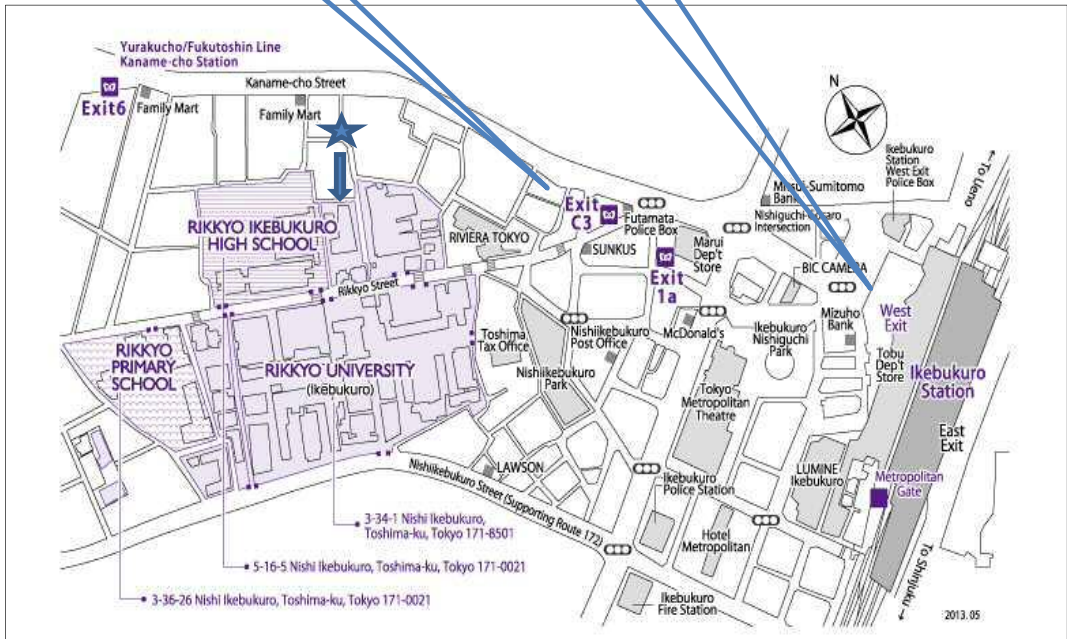

C3출구로부터 도보3분 서쪽출구로부터 도보 7분

지도 E

미라이칸다이메

- 주소 : ikebukuro3-30-8,toshimaku,tokyo
- 미라이칸다이메(JR이케부쿠로(池袋)역 니시구치(西口)보
(도쿄(東京) 메트로 가나메초(要町) 5번 출구에서 도보 10분)

地図 A

帝京平成大学池袋校 园内集会室

- 会場 ・(住所) 帝京平成大学池袋校园内集会室 (東池袋2-51-49)
- 最近站 JR池袋站 步行12分钟

- Campus d'Ikebukuro 2-51-4 Higashi-ikebukuro, Toshima-ku, Tokyo
- 12 minutes à pied de la gare d'Ikebukuro (Sortie Est)
- 10 minutes à pied de la station d'Higashi-ikebukuro (Metro ligne Yurakucho)
- 10 minutes à pied de la gare de Mukaihara (Ligne Toden-Arakawa)

Plan B

Tobu Kumin Jimusho

- 1-15-10 Kita-otsuka, Toshima-ku, Tokyo
- 5 minutes à pied de la gare d'Otsuka (Sortie Nord)
- 5 minutes à pied de la gare d'Otsuka (Ligne Toden-Arakawa)

Plan C

Mejiro Daini Kumin Shukaisitsu

- 3-4-3 Mejiro, Toshima-ku, Tokyo (Tel : 03-3952-2744)
- 3 minutes à pied de la gare de Mejiro (Ligne JR)

Plan D

Section de cours japonais de l'Université Rikkyo

- 3-34-1 Nishi-Ikebukuro, Toshima-ku, Tokyo 171-8501
- 3 minutes (Sortie C3) ou 7 minutes (Sortie ouste) à pied de la gare d' Ikébukuro de JR