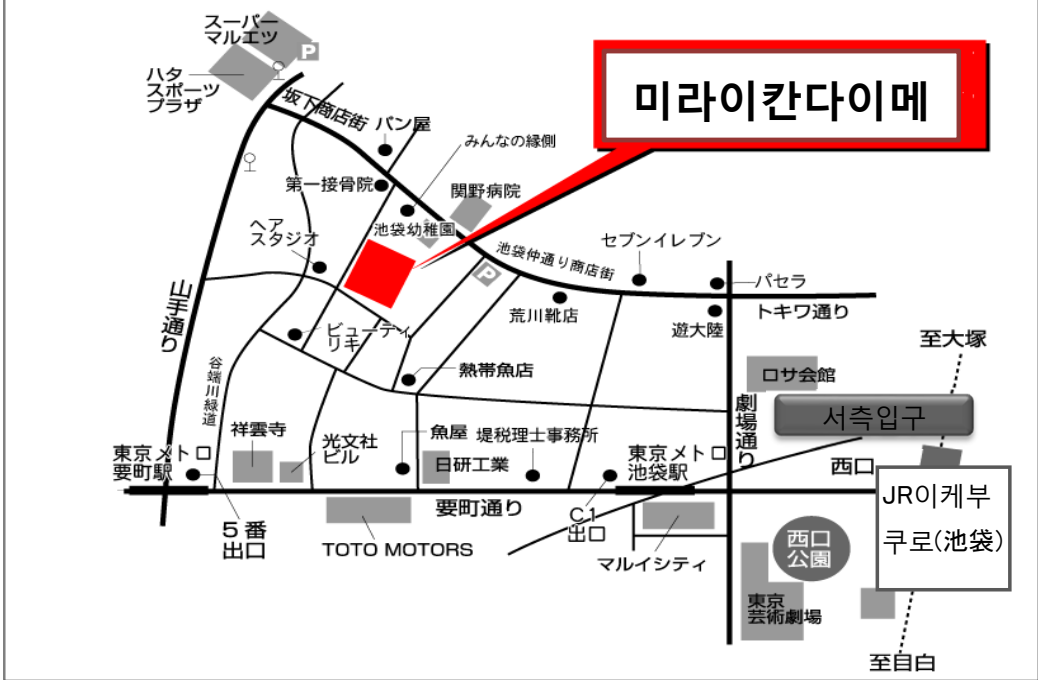

From the C3 Exit 3 min. on foot. From the West Exit of Ikebukuro Station: 7 min. on foot

Map E

Future house Daimei.

■ ikebukuro3-30-8,toshimaku,tokyo
● than JR 『Ikebukuro』 station west entrance, 15 minutes on foot

지도 A

데이쿄헤이세이대학(帝)

- 주소 : Ikebukuro campus higashiikebukuro2-51-4,toshimaku,tokyo
- 이케부쿠로(池袋) 캠퍼스내 집회실 (JR이케부쿠로(池袋)역 동쪽 입구(東口)보다 도보 12

지도 B

동부 구민사무소

- 주소 : kitaootuka 1-15-10 toshimaku,tokyo
- 동부 구민사무소(오쓰카(大塚)역 도보4분)

지도 C

메지로(目白) 제2구민집회실

- 주소 : mejiro 3-4-3 toshimaku,tokyo
- 회장:메지로(目白) 제2구민집회실(메지로(目白)역 도보5)

지도 D

릿쿄 일본어 교실

- 171-8501 도쿄도 토시마구 니시 이케부쿠로3-34-1
- JR 각 노선 토부토조선 / 세이부 이케부쿠로선 / 도쿄메트로 마루노우치선 유락초선 / 후쿠토신선 등을 이용하여 「이케부쿠로 역」하차.

C3출구로부터 도보3분 서쪽출구로부터 도보 7분

지도 E

미라이칸다이메

- 주소 : ikebukuro3-30-8,toshimaku,tokyo
- 미라이칸다이메(JR이케부쿠로(池袋)역 니시구치(西口)보
(도쿄(東京) 메트로 가나메초(要町) 5번 출구에서 도보 10분)

地図 A

帝京平成大学池袋校 园内集会室

- 会場 ・(住所) 帝京平成大学池袋校园内集会室 (東池袋2-51-49)
- 最近站 JR池袋站 步行12分钟