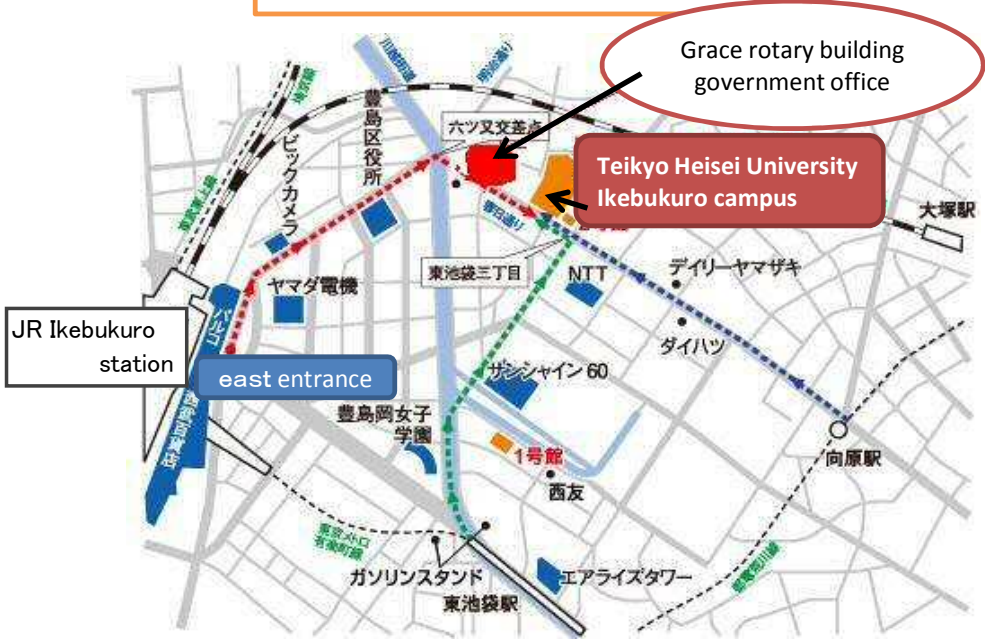

地図A

帝京平成大学

- 池袋キャンパス 東京都豊島区東池袋2-51-4
- JR『池袋駅』東口から徒歩12分
- 東京メトロ有楽町線『東池袋駅』から徒歩10分
- 都電荒川線『向原駅』から徒歩10分

地図B

東部区民事務所

- 東京都豊島区北大塚1-15-10
- JR大塚駅北口下車 徒歩5分

地図C

目白第二区民集会室

■ 豊島区池袋3-30-8 03-3986-7186

● JR池袋駅下車 徒歩15分

Map A

Teikyo Heisei University Ikebukuro campus

- Ikebukuro campus higashiikebukuro2-51-4,toshimaku,tokyo
- than JR 『Ikebukuro』 station east entrance, 12 minutes on foot
- than tokyo-metro yuutakucyou-line 『Higashikebukuro』 station entrance, 15 minutes on foot
- Toden-arakawa-line 『mukaihara』station 10 minutes on foot

Map B

Tobu Residents Office

- kitaootuka 1-15-10 toshimaku,tokyo
- than JR 『ootuka』 station north entrance,5 minutes on foot
- Toden-arakawa-line 『ootuka』station 5 minutes on foot

Map C

Mejiro-daini-kumin-shuukaisitsu

From the C3 Exit 3 min. on foot. From the West Exit of Ikebukuro Station: 7 min. on foot

Map E

Future house Daimei.

■ ikebukuro3-30-8,toshimaku,tokyo
● than JR 『Ikebukuro』 station west entrance, 15 minutes on foot